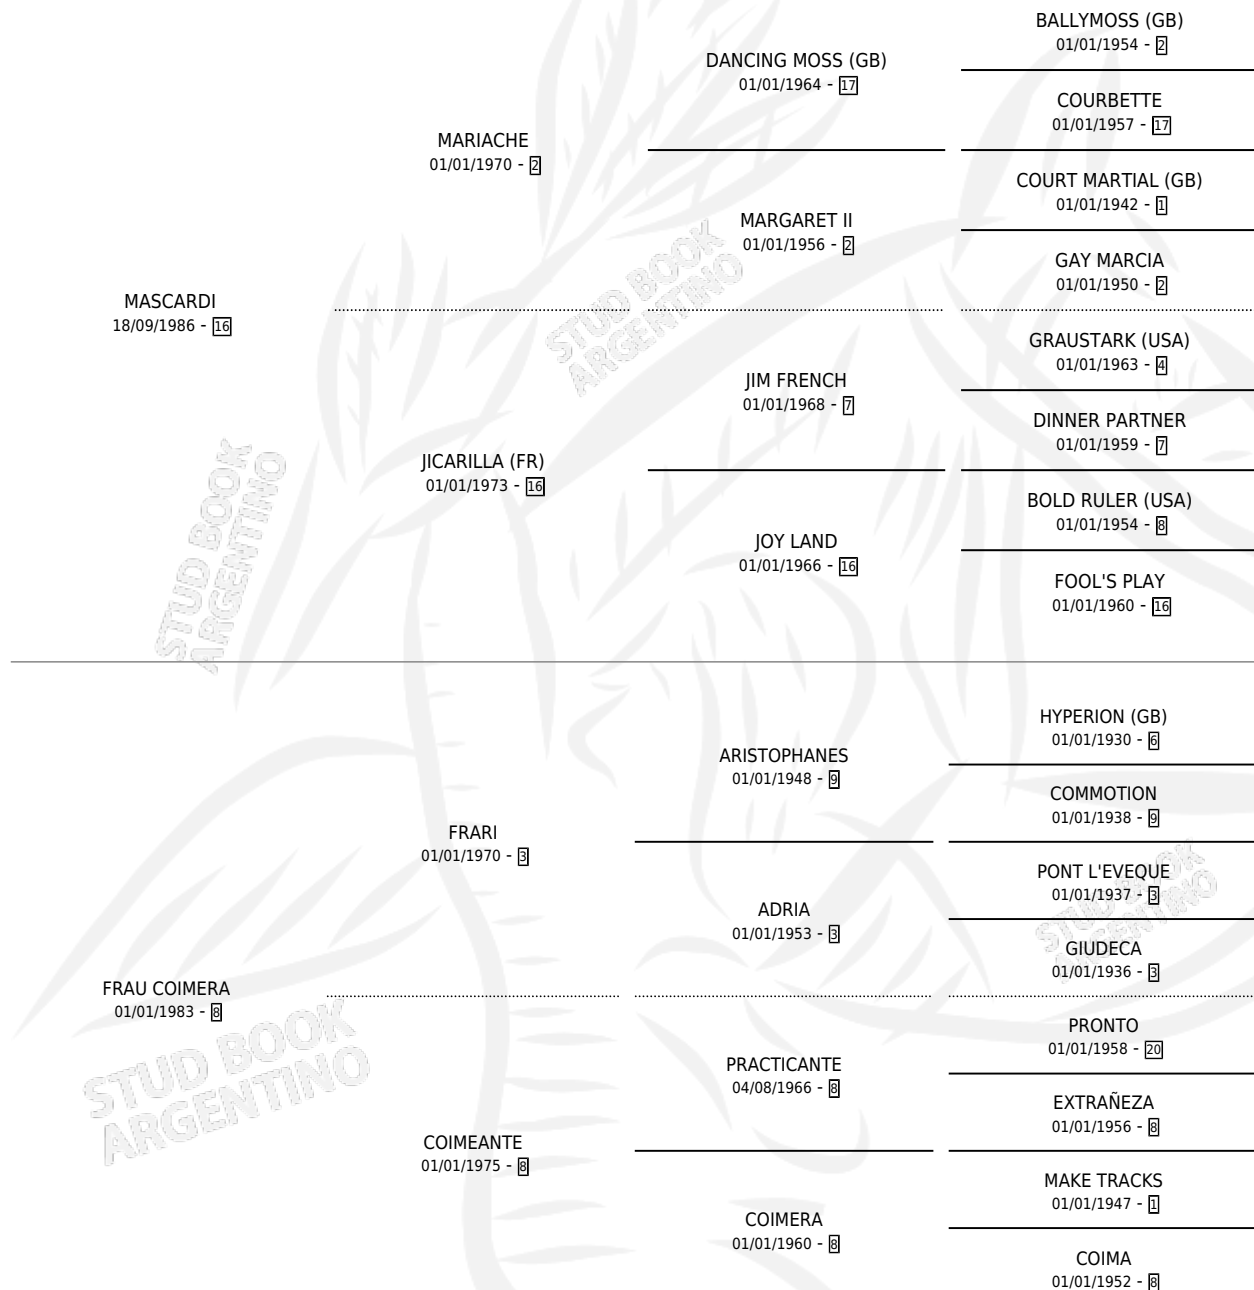

MARACAIBERO

por MASCARDI y FRAU COIMERA por FRARI

Argentina · Macho · Alazan · SP · 08/08/1996
Familia 8-i · Volumen 36

ESTADO

TIPIFICACIÓN SANGUÍNEA	✓
TIPIFICACIÓN POR ADN	X
PASAPORTE	X
IDENTIFICACIÓN POR MICROCHIP	X
REPRODUCTOR	X

Lugar de nacimiento: Don Florentino
Criador: Haras Don Florentino S.A.

PEDIGREE