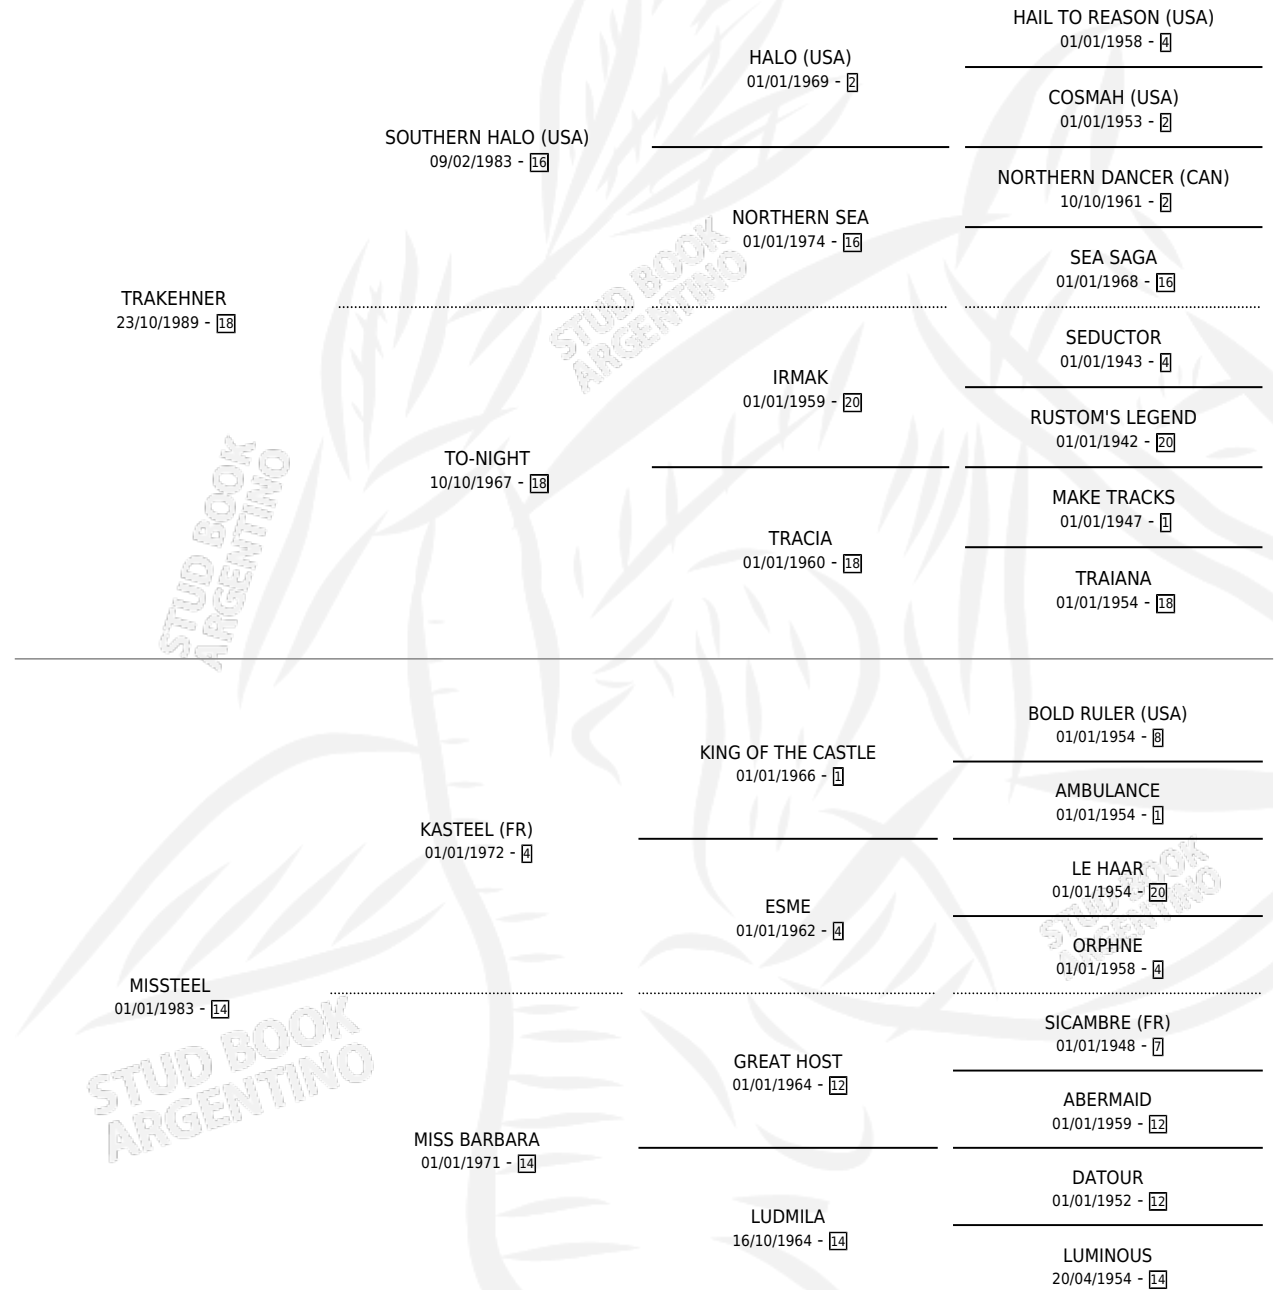

MISS TRACK

por **TRAKEHNER** y **MISSTEEL** por **KASTEEL (FR)**

Argentina · Hembra · Alazan · SP · 15/08/1996
Familia 14-b · Volumen 36

ESTADO

TIPIFICACIÓN SANGUÍNEA	✓
TIPIFICACIÓN POR ADN	X
PASAPORTE	X
IDENTIFICACIÓN POR MICROCHIP	X
REPRODUCTOR	X

Lugar de nacimiento: Horizonte

Criador: El Horizonte Sca

PEDIGREE

MISS TRACK

Datos oficiales del Stud Book Argentino

Documento generado el 04/05/2026

studbook.org.ar