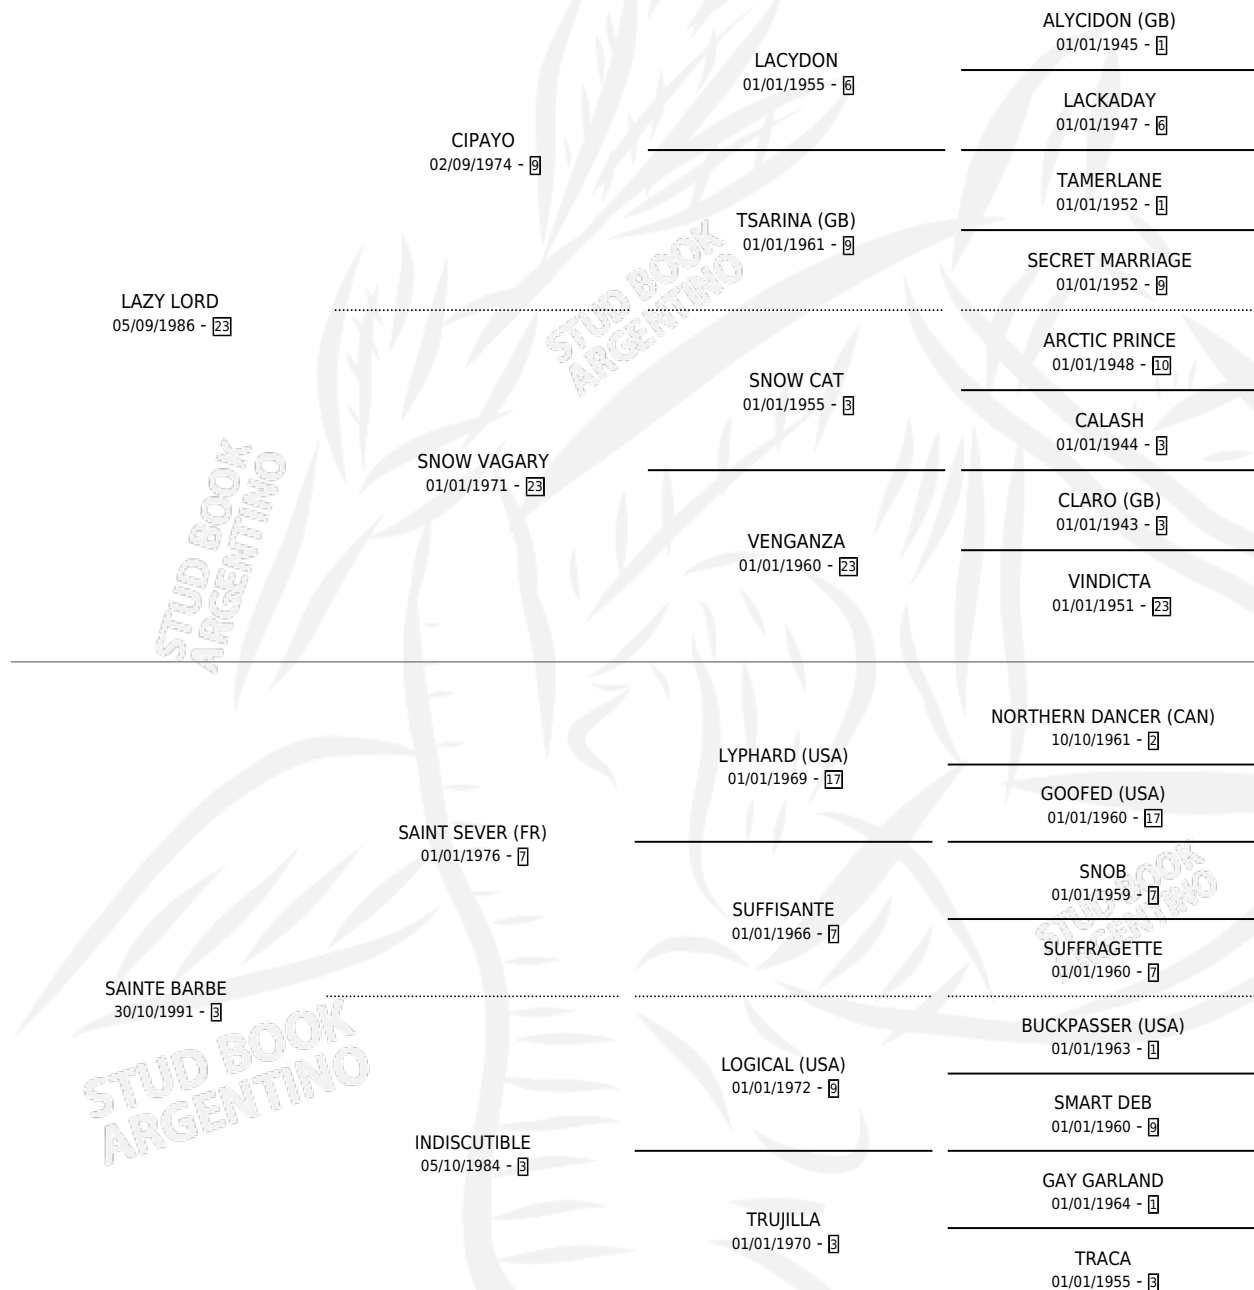

LAZY BARBIE

por LAZY LORD y SAINTE BARBE por SAINT SEVER (FR)

Argentina · Hembra · Alazan · SP · 22/08/1996
Familia 3-n · Volumen 36

ESTADO

TIPIFICACIÓN SANGUÍNEA	✓
TIPIFICACIÓN POR ADN	✓
PASAPORTE	X
IDENTIFICACIÓN POR MICROCHIP	X
REPRODUCTOR	✓

Lugar de nacimiento: Horizonte

Criador: El Horizonte Sca

~

HIJOS

	MACHOS	HEMBRAS
5 NACIERON	1	4
2 CORRIERON	1	1
1 GANARON	1	0
0 GANADORES CL	0 GANADORES GR	0 GANADORES G1

PEDIGREE

S

cimientos 5 / Efectividad 50.00%

PADRILLO	PRODUCTO	CRIADOR	1ER SERVICIO	ÚLTIMO SERVICIO
STORM TIJUIL	STORMY PEREZOSA (H Z, 29/10/2013)	LA PILARA	17/10/2012	24/10/2012
STORM BALANCE	∅		10/12/2011	12/12/2011
PORTUNOSO	∅		08/11/2010	12/11/2010
CARRERISTA	BARBIE CANDY (H A, 09/10/2010)	LA PILARA	02/10/2009	08/10/2009
WINEBIBBING	∅		10/10/2008	17/10/2008
CARRERISTA	∅		14/12/2007	18/12/2007
CARRERISTA	CANDY SAINT (M A, 11/11/2007)	LA PILARA	20/11/2006	22/11/2006
CAMPESE	SAINTE FITZ (H A, 10/11/2006)	LA PILARA	16/11/2005	16/11/2005
WINEBIBBING	LAZY WINE (H A, 17/10/2005)	PEREYRA VICTOR RUBEN	01/11/2004	03/11/2004
WINEBIBBING	∅		27/10/2003	27/10/2003