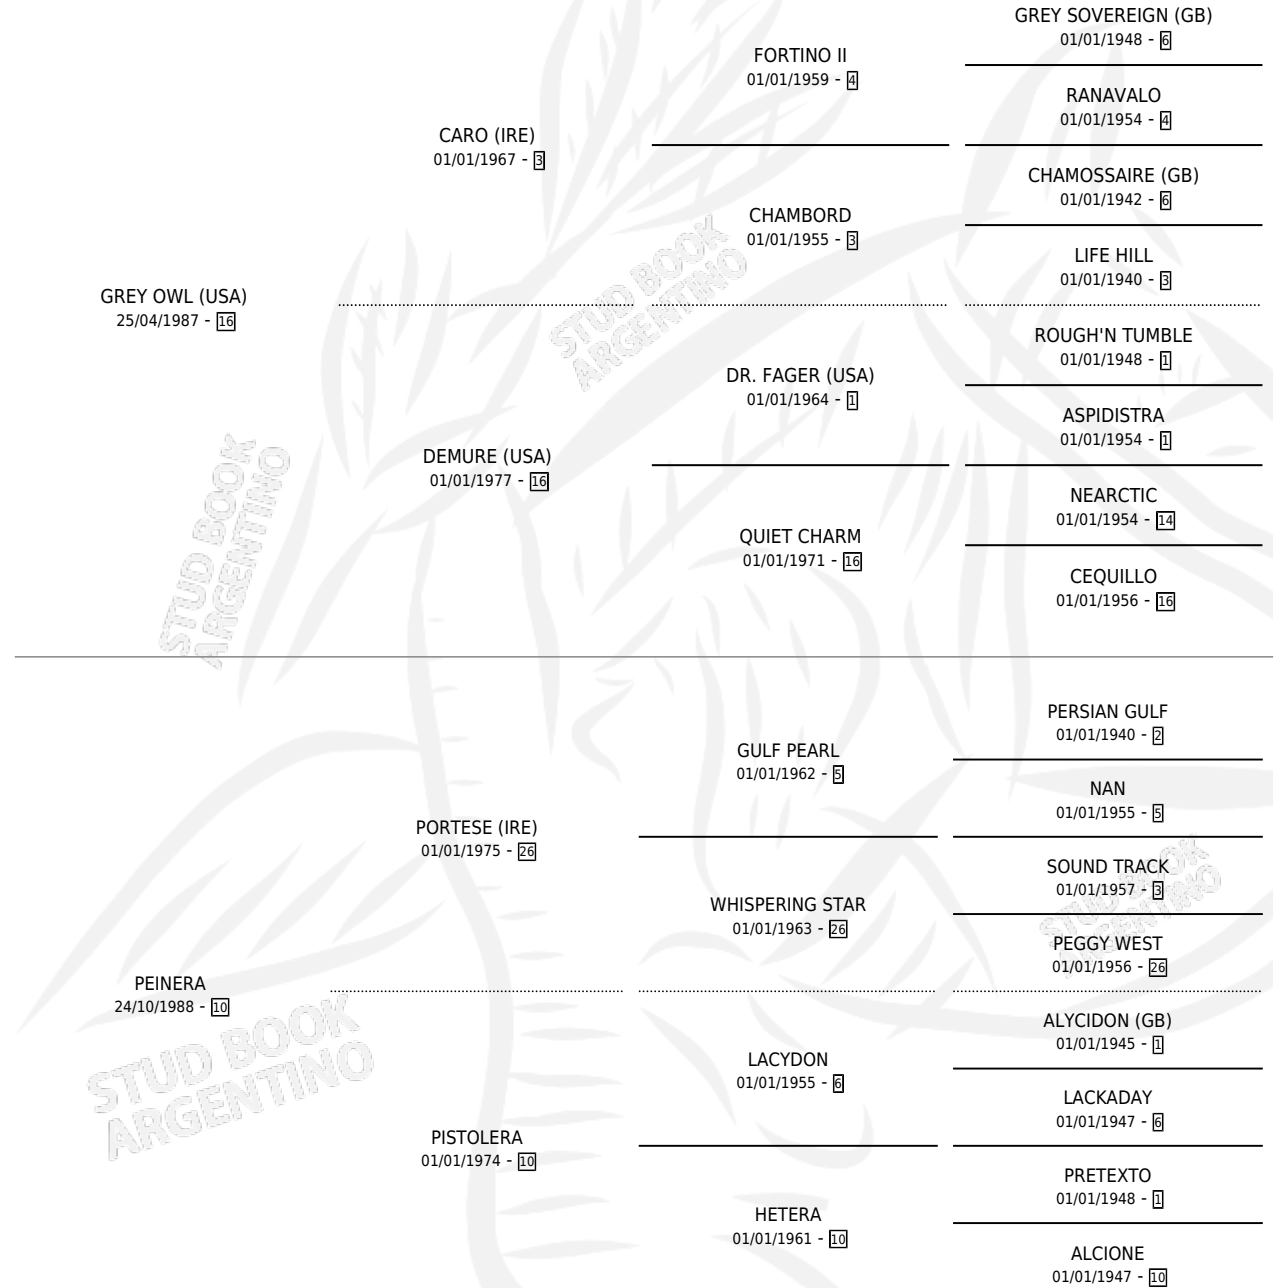

GUARDADORA

por GREY OWL (USA) y PEINERA por PORTESE (IRE)

Argentina · Hembra · Tordillo · SP · 13/08/1996
Familia 10-a · Volumen 36

ESTADO

TIPIFICACIÓN SANGUÍNEA	✓
TIPIFICACIÓN POR ADN	X
PASAPORTE	X
IDENTIFICACIÓN POR MICROCHIP	X
REPRODUCTOR	✓

Lugar de nacimiento: Los Cesares

Criador: Los Cesares

PEDIGREE

CAMPAÑA

Solo carreras oficiales de Argentina

POR EDAD

EDAD	CC	1°	2°	3°	4°	5°	NP	CLC	CLG	CLCG1	CLGG1	IMPORTE	GANANCIA / CC
2 AÑOS	6	0	2	0	1	1	2	0	0	0	0	\$4,520	\$753
3 AÑOS	15	1	2	0	4	2	6	0	0	0	0	\$13,247	\$883
4 AÑOS	8	1	0	2	2	2	1	0	0	0	0	\$8,821	\$1,103
TOTALES	29	2	4	2	7	5	9	0	0	0	0	\$26,588	\$917
%		6.9%	13.8%	6.9%	24.1%	17.2%	31.0%	0.0%	0.0%	0.0%	0.0%		