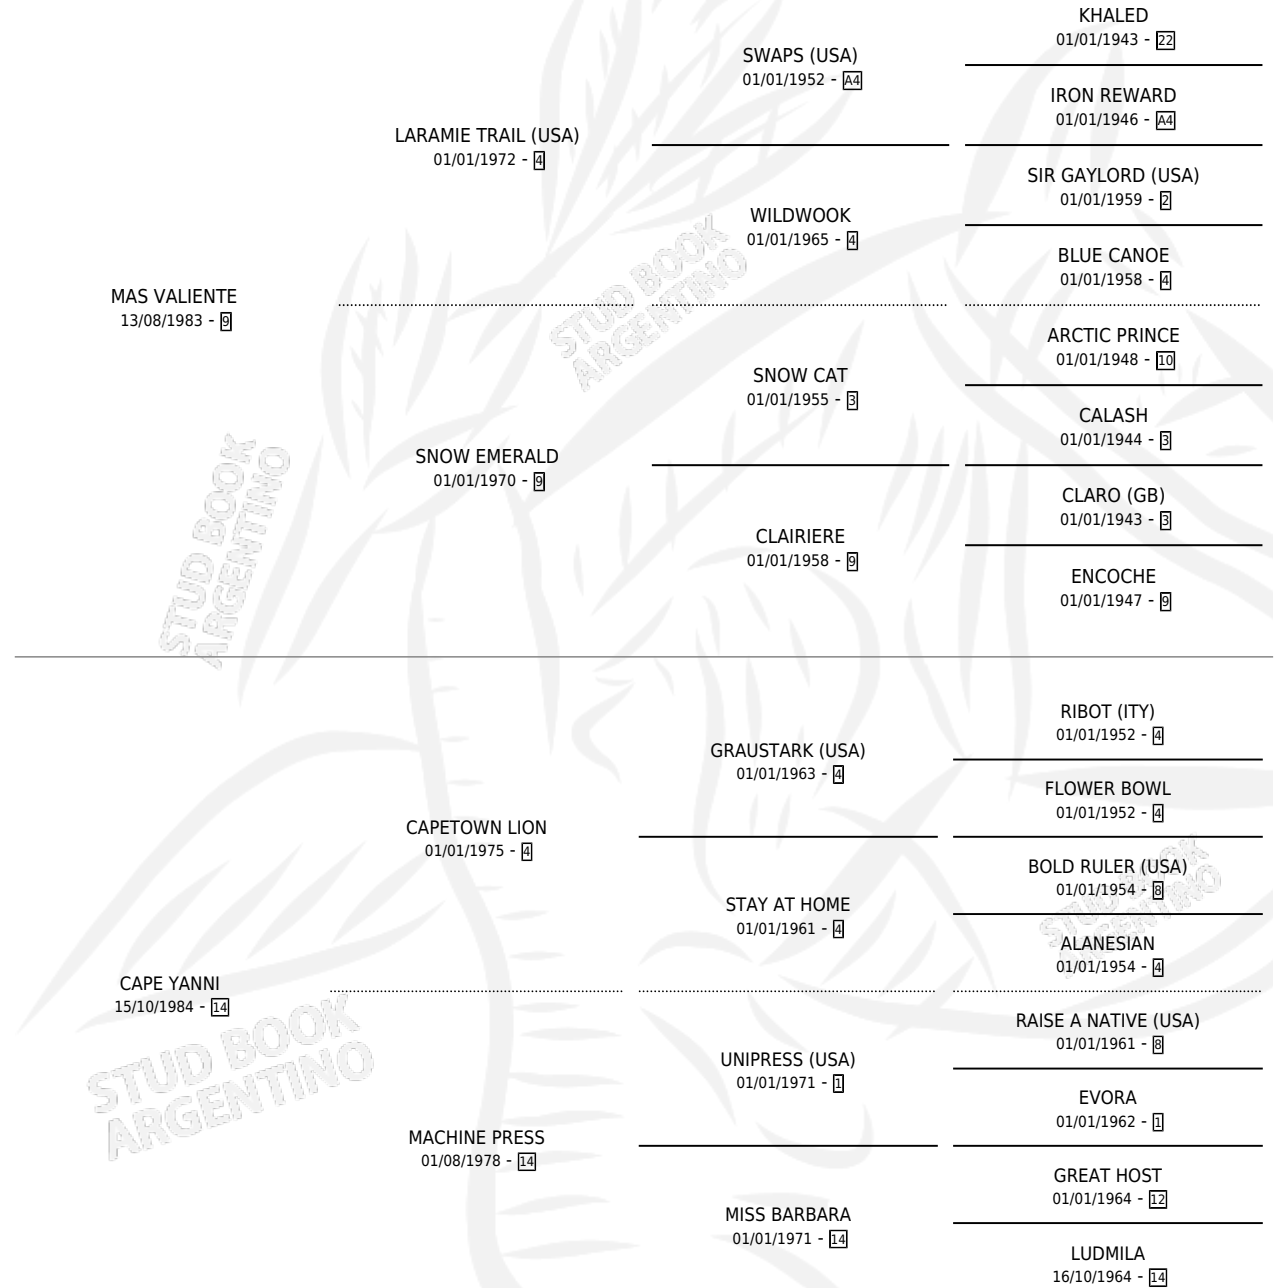

MAS ATENTA

por MAS VALIENTE y CAPE YANNI por CAPETOWN LION

Argentina · Hembra · Zaino · SP · 11/08/1996
Familia 14-b · Volumen 36

ESTADO

TIPIFICACIÓN SANGUÍNEA	✓
TIPIFICACIÓN POR ADN	X
PASAPORTE	X
IDENTIFICACIÓN POR MICROCHIP	X
REPRODUCTOR	X

Lugar de nacimiento: Alborada

Criador: Alborada

PEDIGREE

MAS ATENTA

Datos oficiales del Stud Book Argentino

Documento generado el 10/05/2026

studbook.org.ar