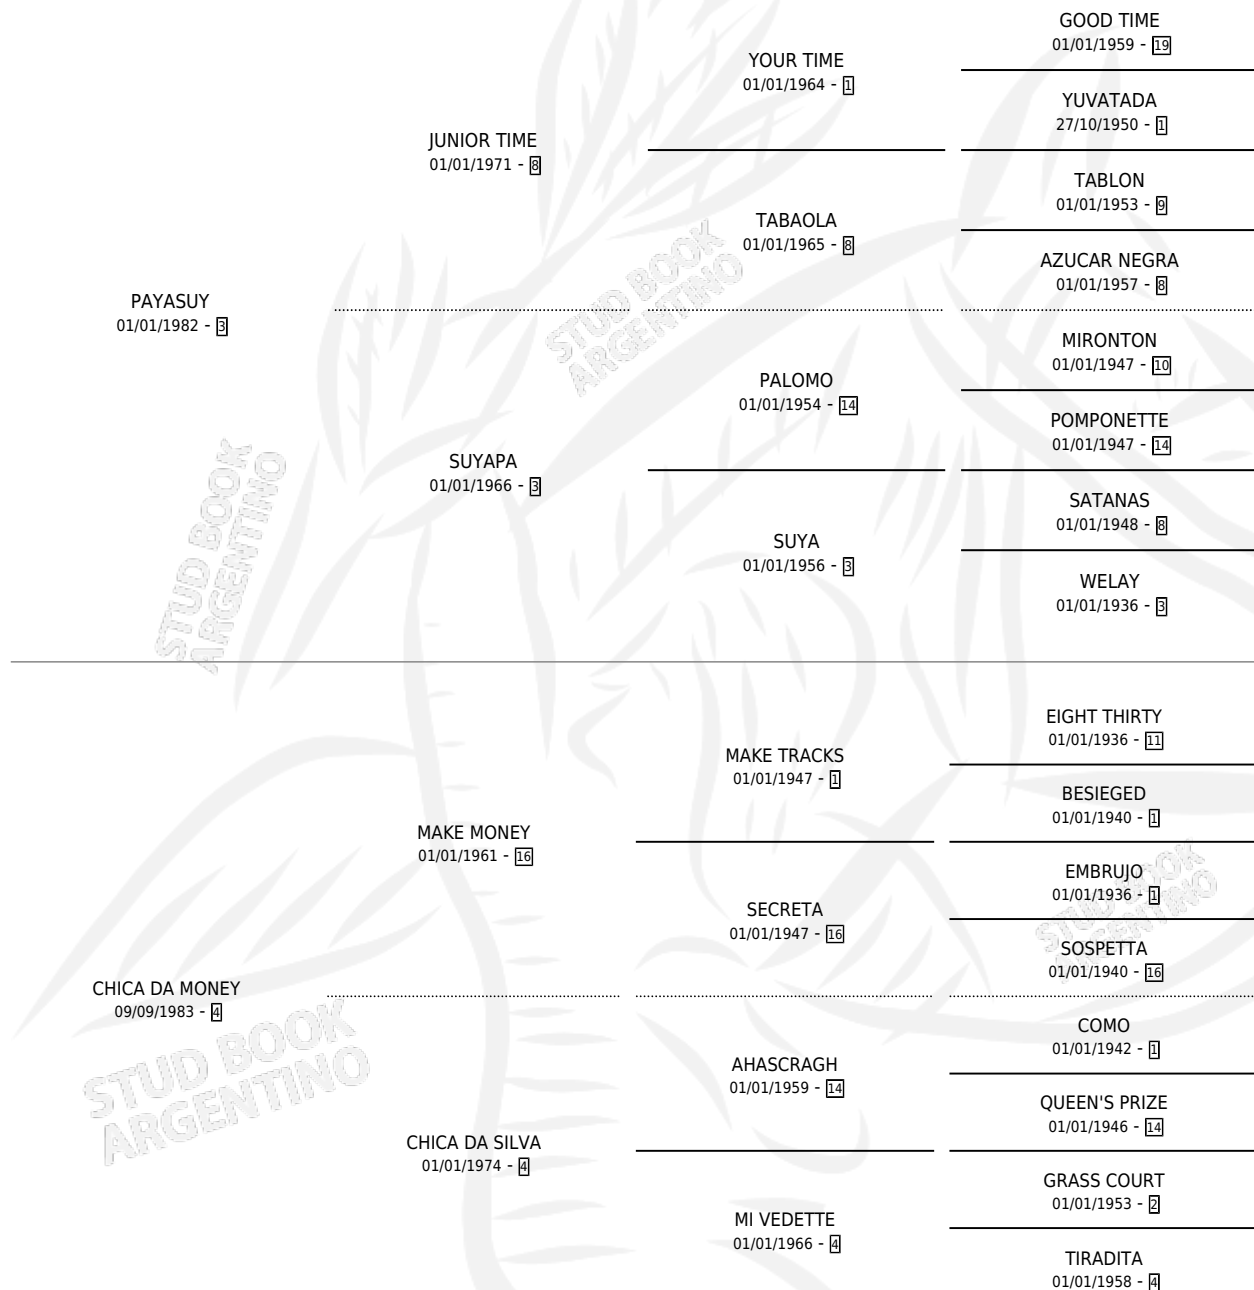

TRINQUI'S FILLY

por PAYASUY y CHICA DA MONEY por MAKE MONEY

Argentina · Hembra · Zaino · SP · 08/09/1996
Familia 4-d · Volumen 36

ESTADO

TIPIFICACIÓN SANGUÍNEA	✓
TIPIFICACIÓN POR ADN	X
PASAPORTE	X
IDENTIFICACIÓN POR MICROCHIP	X
REPRODUCTOR	X

Lugar de nacimiento: El Tordillo

Criador: Sin dato

PEDIGREE

TRINQUI'S FILLY

Datos oficiales del Stud Book Argentino

Documento generado el 15/05/2026

studbook.org.ar