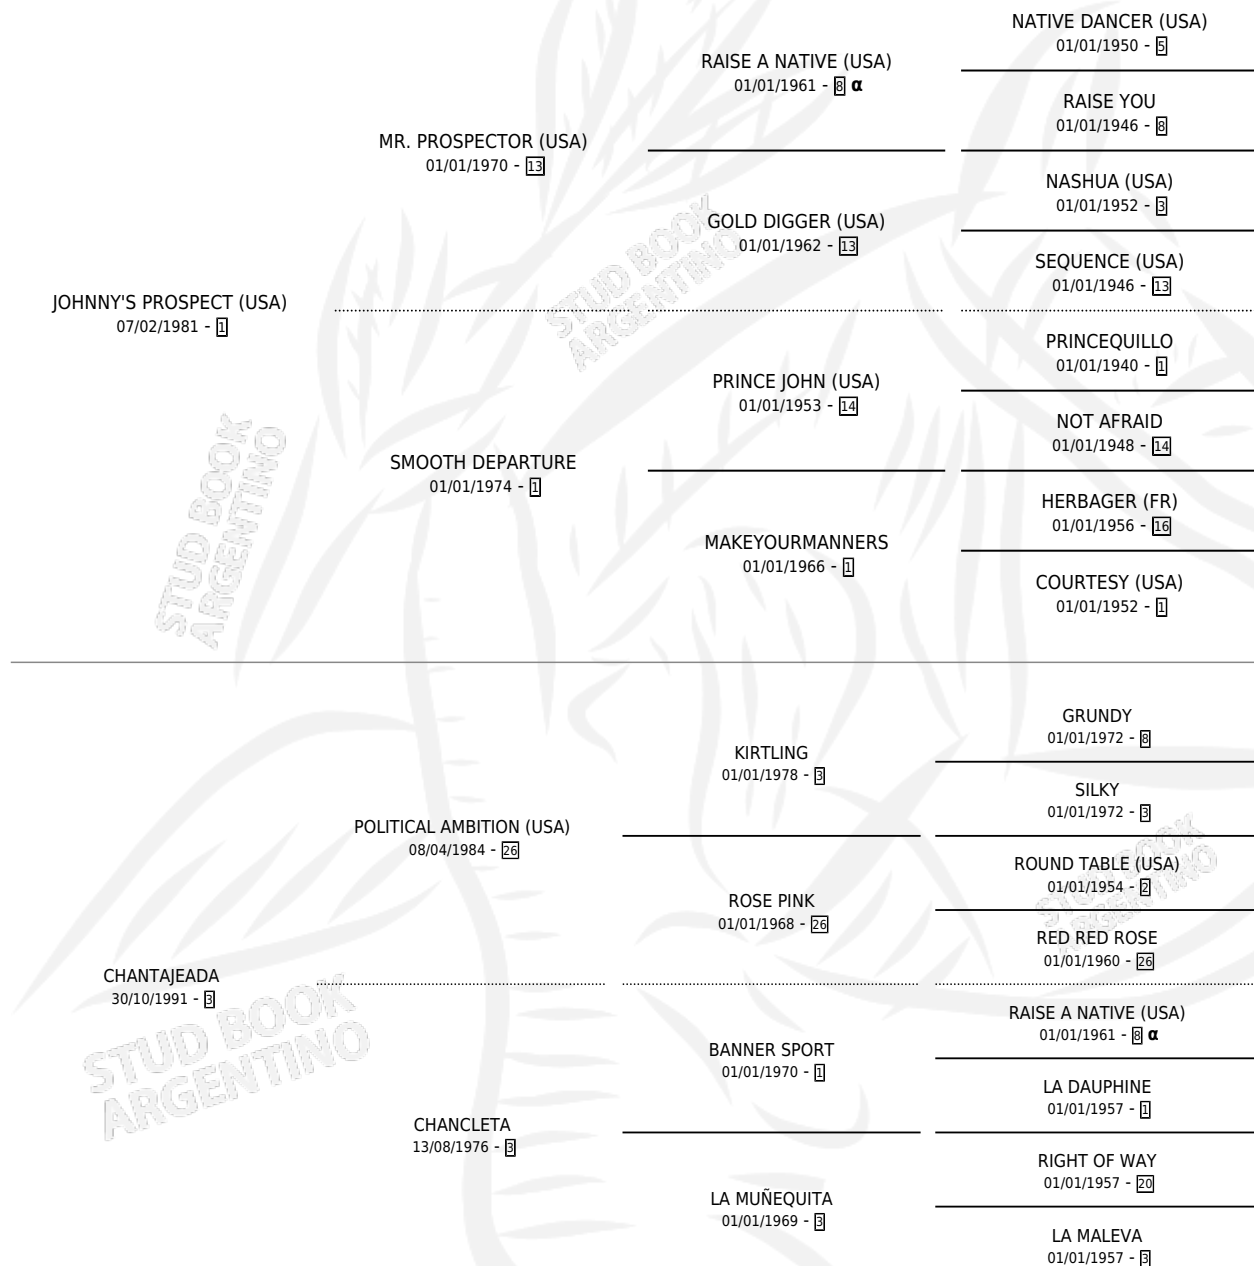

SRA. BETTY

por JOHNNY'S PROSPECT (USA) y CHANTAJEADA por
POLITICAL AMBITION (USA)

Argentina · Hembra · Zaino · SP · 04/09/1996
Familia 3-h · Volumen 36

ESTADO

TIPIFICACIÓN SANGUÍNEA	✓
TIPIFICACIÓN POR ADN	✓
PASAPORTE	X
IDENTIFICACIÓN POR MICROCHIP	X
REPRODUCTOR	✓

Lugar de nacimiento: Vacacion
Criador: Sin dato

~

HIJOS

	MACHOS	HEMBRAS
2 NACIERON	0	2
SIN ACTUACIONES		

PEDIGREE

INBREEDING : α