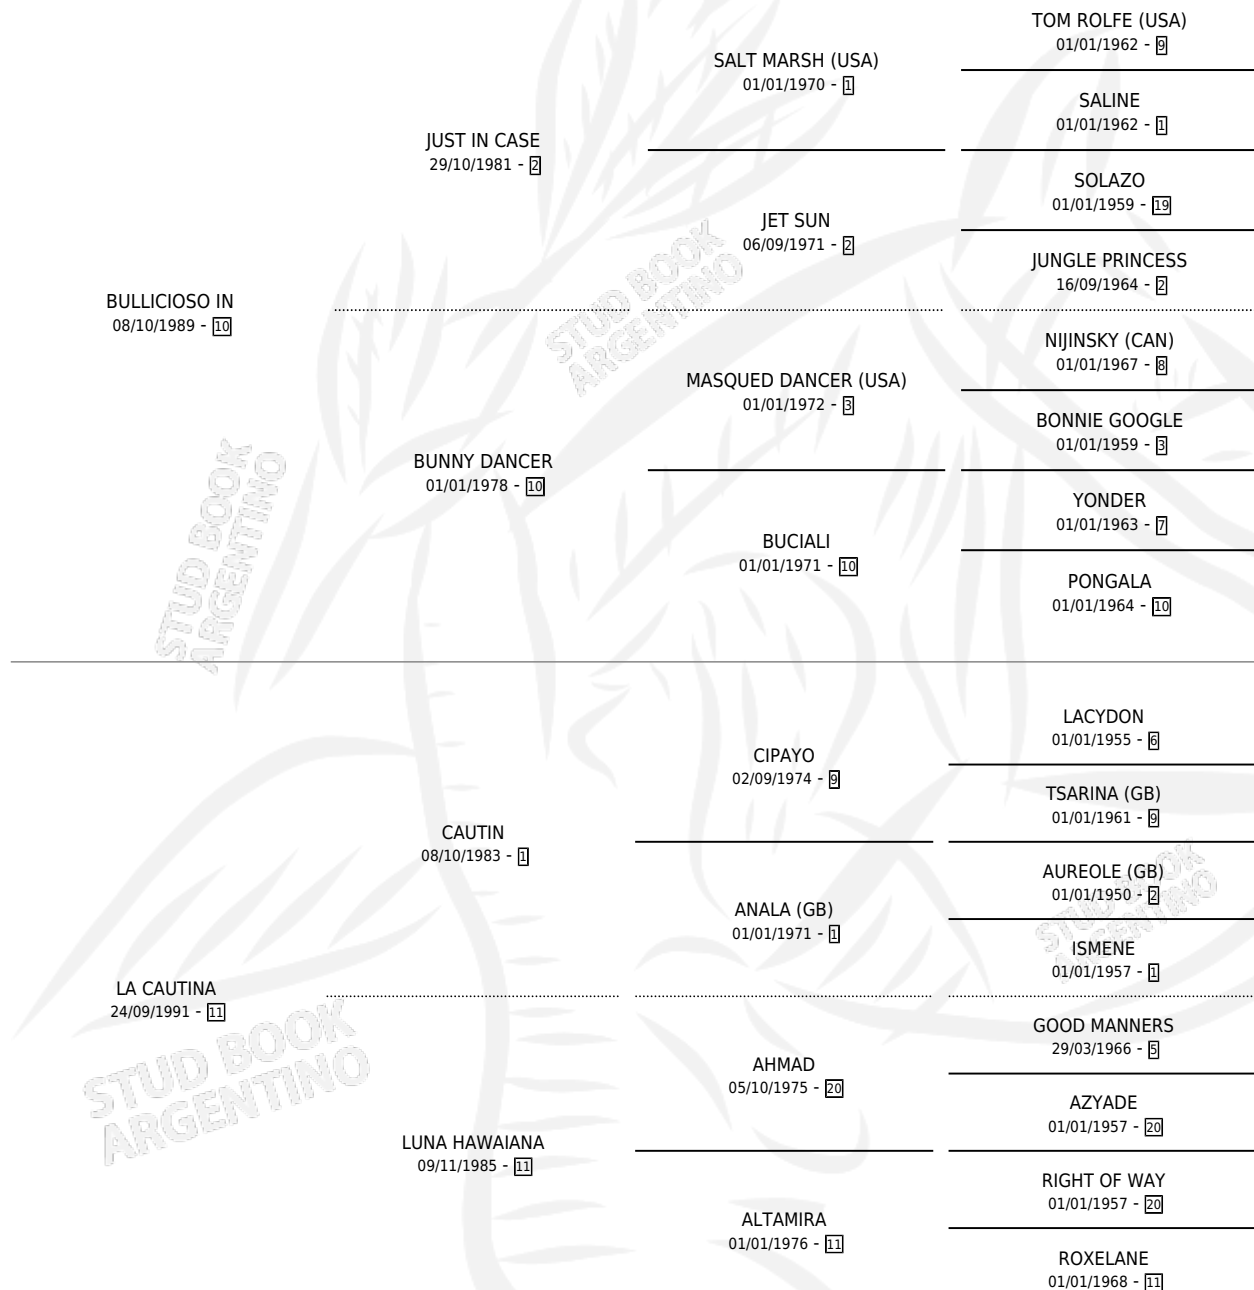

RINCON MADRUGADO

por BULLICIOSO IN y LA CAUTINA por CAUTIN

Argentina · Macho · Alazan · SP · 19/08/1996
Familia 11-d · Volumen 36

ESTADO

TIPIFICACIÓN SANGUÍNEA	✓
TIPIFICACIÓN POR ADN	X
PASAPORTE	X
IDENTIFICACIÓN POR MICROCHIP	X
REPRODUCTOR	X

Lugar de nacimiento: Rincon de Luna

Criador: Sin dato

PEDIGREE

EXPORTACIÓN / IMPORTACIÓN

FECHA	MOVIMIENTO	PAÍS
30/03/1998	EXPORTADO	PARAGUAY

RINCON MADRUGADO

Datos oficiales del Stud Book Argentino

Documento generado el 11/05/2026