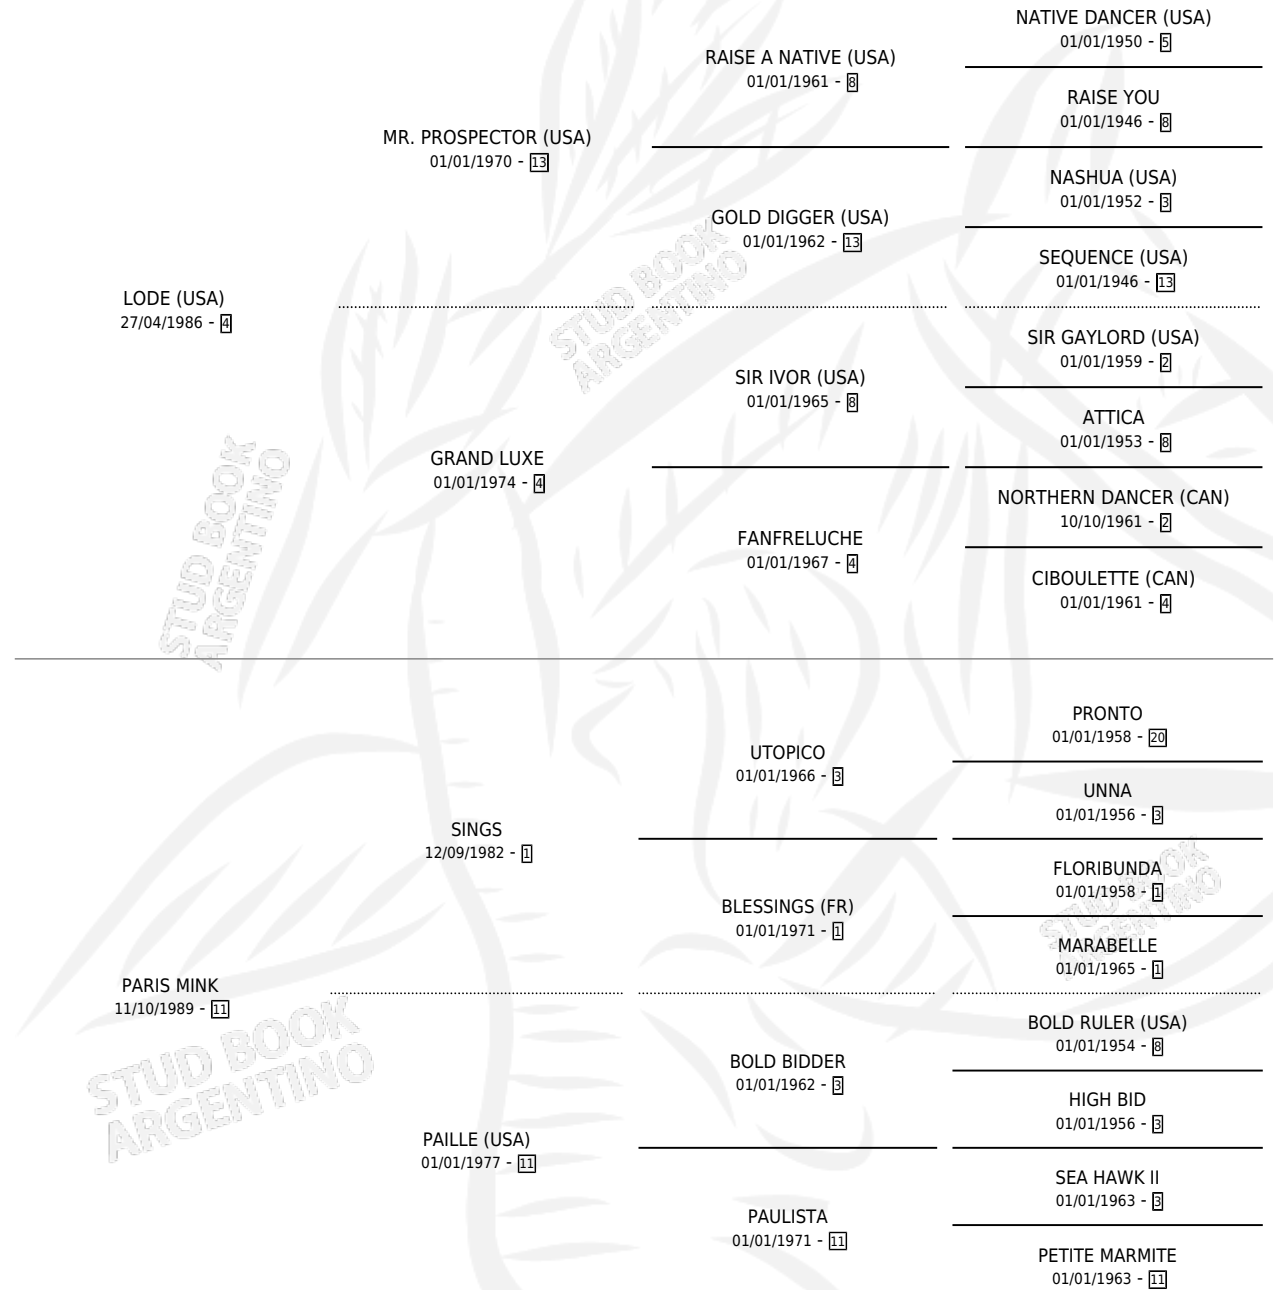

PAMPAS MINK

por **LODE (USA)** y **PARIS MINK** por **SINGS**

Argentina · Macho · Alazan · SP · 07/09/1996
Familia 11-a · Volumen 36

ESTADO

TIPIFICACIÓN SANGUÍNEA	X
TIPIFICACIÓN POR ADN	X
PASAPORTE	X
IDENTIFICACIÓN POR MICROCHIP	X
REPRODUCTOR	X

Lugar de nacimiento: Santa Maria De Araras

Criador: Santa Maria De Araras

PEDIGREE

PAMPAS MINK

Datos oficiales del Stud Book Argentino

Documento generado el 05/05/2026

studbook.org.ar