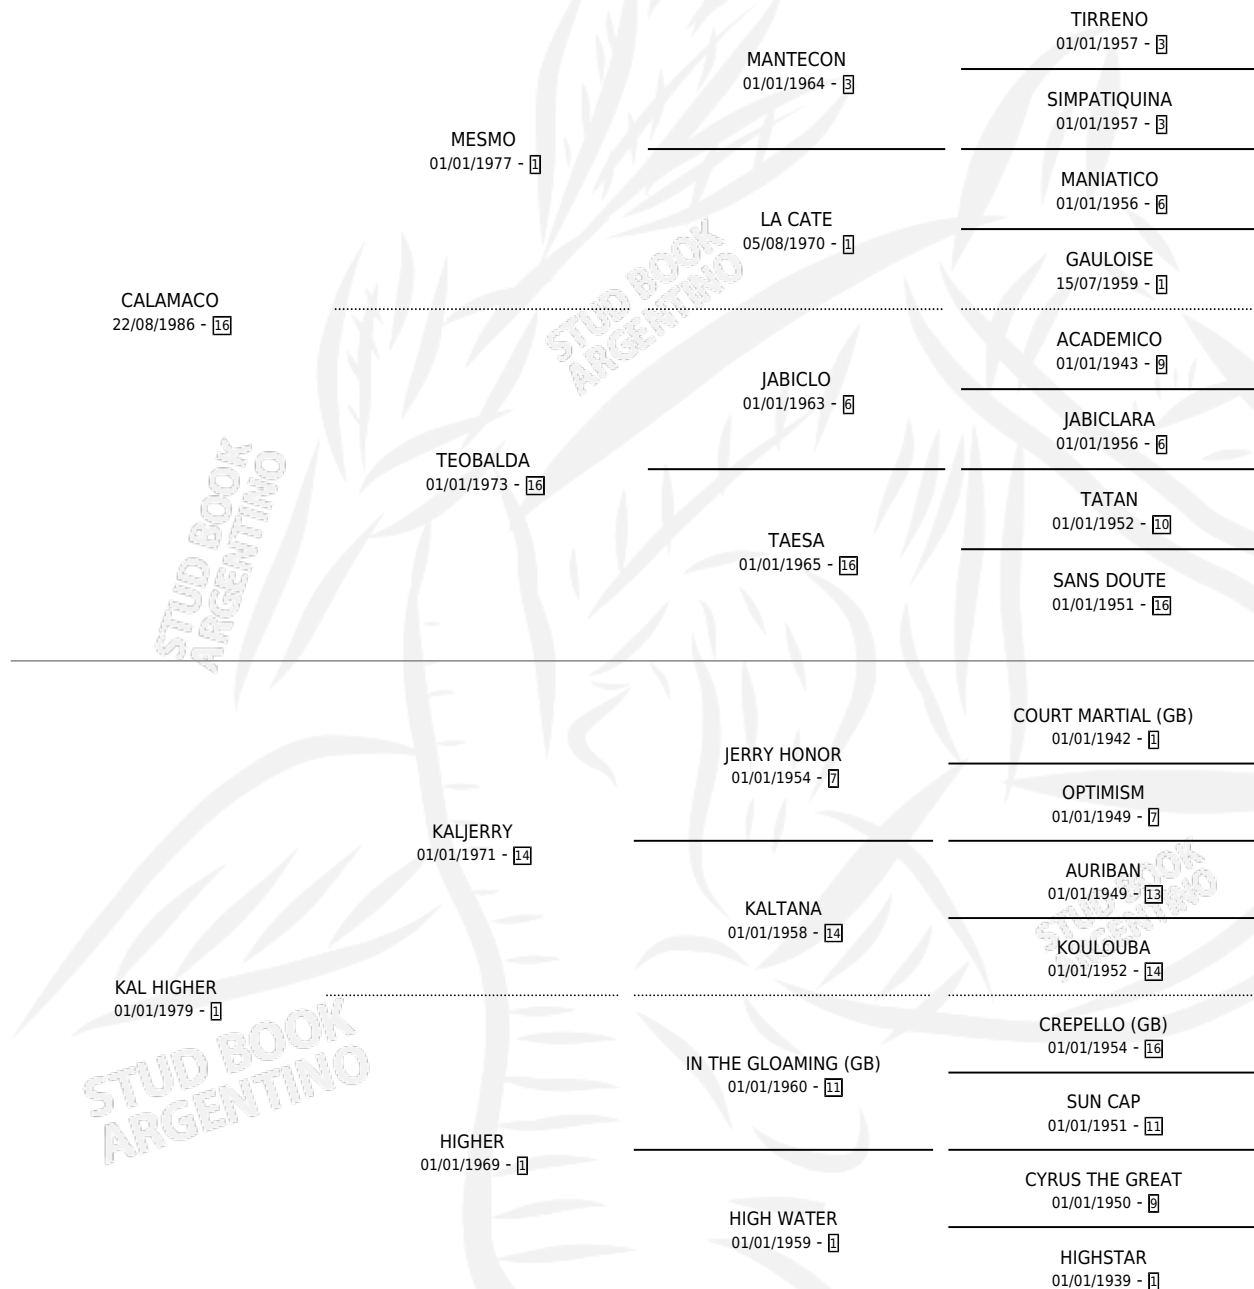

ENFADOSA

por CALAMACO y KAL HIGHER por KALJERRY

Argentina · Hembra · Alazan · SP · 23/08/1996
Familia 1-t · Volumen 36

ESTADO

TIPIFICACIÓN SANGUÍNEA	✓
TIPIFICACIÓN POR ADN	X
PASAPORTE	X
IDENTIFICACIÓN POR MICROCHIP	X
REPRODUCTOR	X

Lugar de nacimiento: Meridiano Quinto

Criador: Sin dato

PEDIGREE

ENFADOSA

Datos oficiales del Stud Book Argentino

Documento generado el 10/05/2026

studbook.org.ar