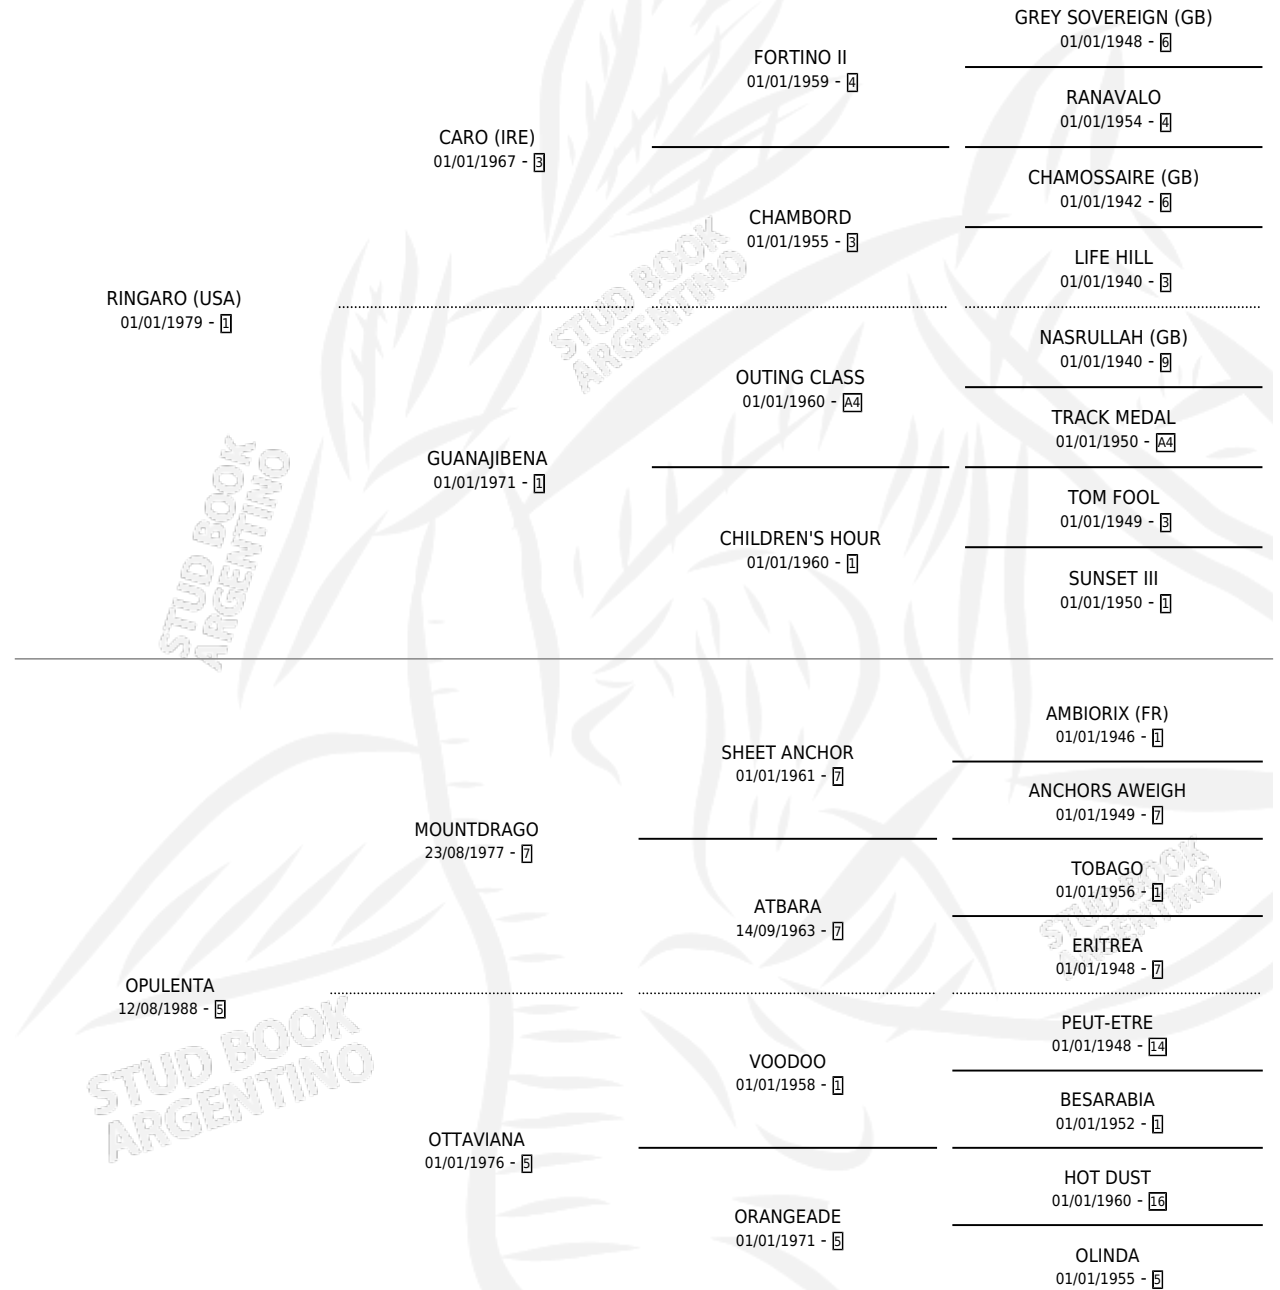

Lugar de nacimiento: Vacacion

Criador: Vacacion

~

HIJOS

	MACHOS	HEMBRAS
5 NACIERON	4	1
3 CORRIERON	2	1
3 GANARON	2	1
0 GANADORES CL	0 GANADORES GR	0 GANADORES G1

PEDIGREE

CAMPAÑA

Solo carreras oficiales de Argentina