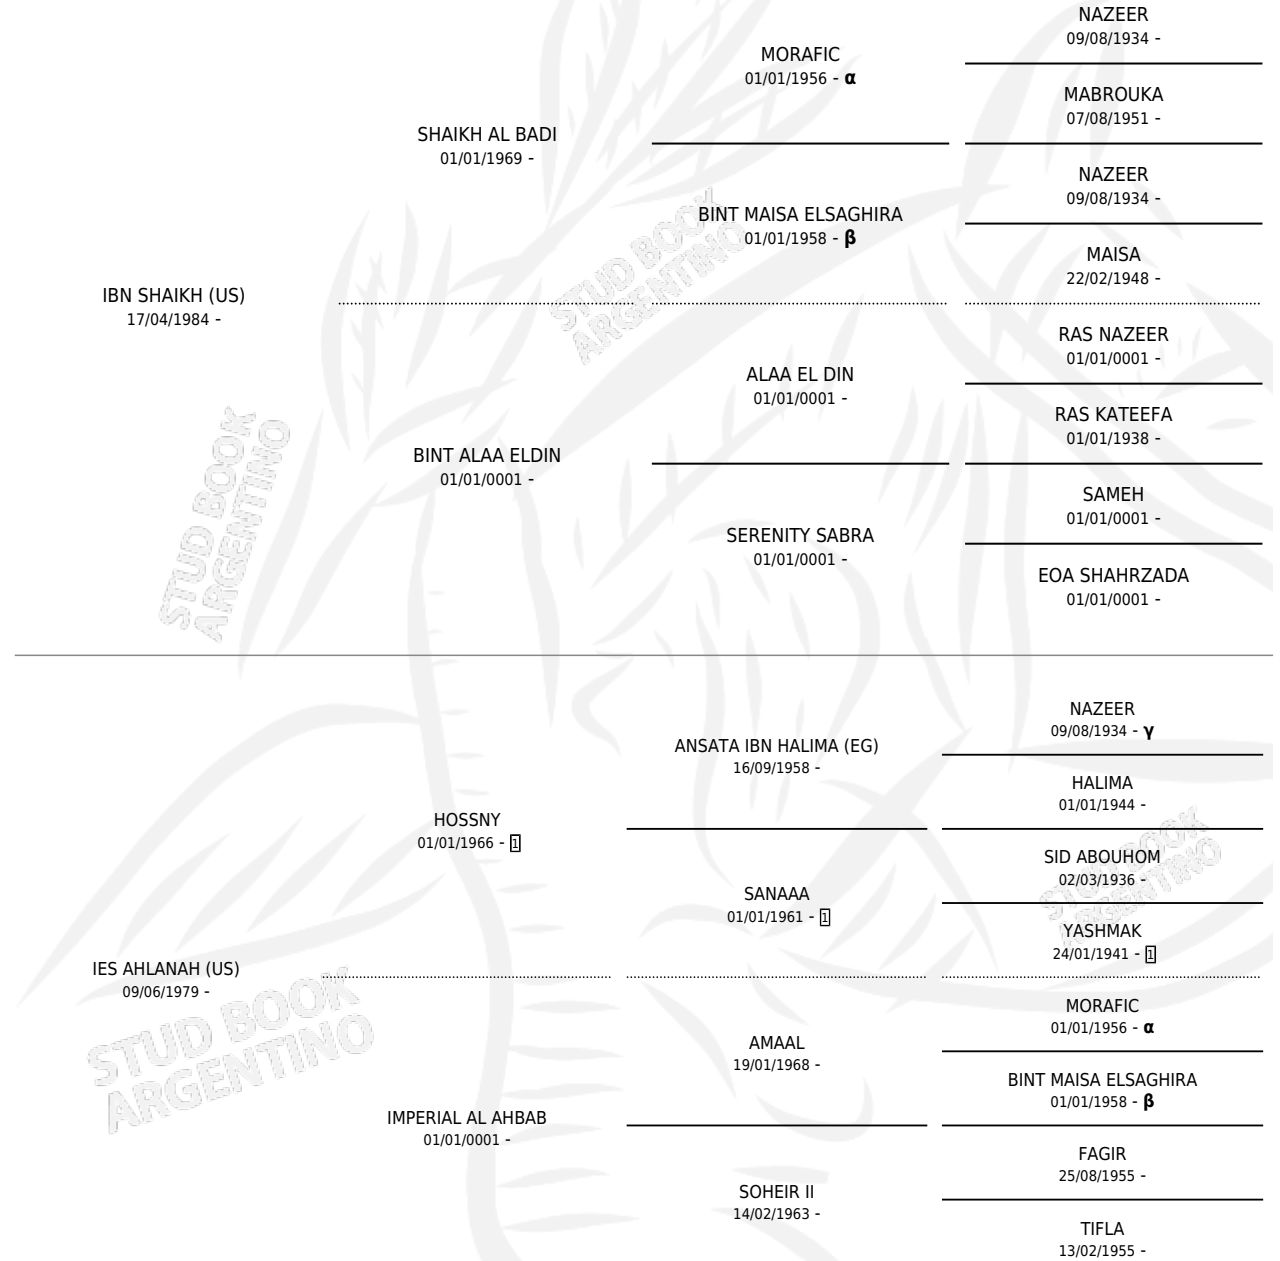

# SCHE' BINT AHLANAH

por IBN SHAIKH (US) y IES AHLANAH (US) por HOSSNY

Argentina · Hembra · Tordillo · AP · 27/08/1996  
Familia · Volumen 36

## ESTADO

TIPIFICACIÓN SANGUÍNEA	✓
TIPIFICACIÓN POR ADN	X
PASAPORTE	X
IDENTIFICACIÓN POR MICROCHIP	X
REPRODUCTOR	X

**Lugar de nacimiento:** Scheherezade

**Criador:** Sin dato

## PEDIGREE

INBREEDING :  $\alpha, \beta, \gamma$