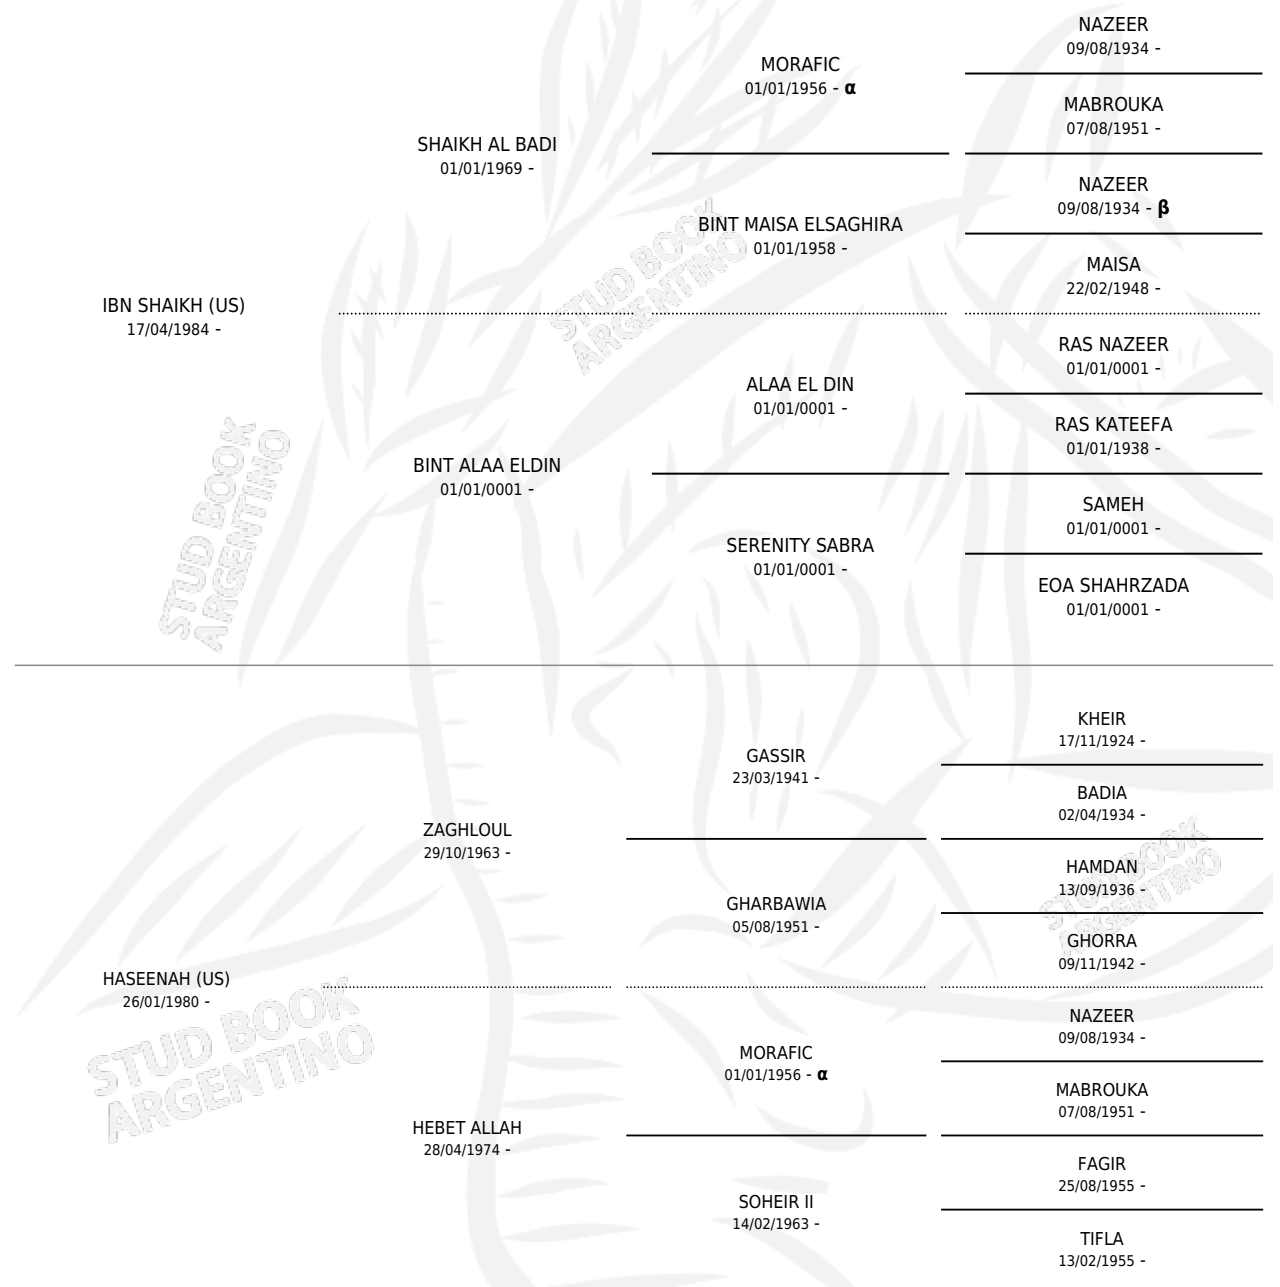

SCHE' PRISCILLA

por IBN SHAIKH (US) y HASEENAH (US) por ZAGHLOUL

PEDIGREE

Argentina · Hembra · Tordillo · AP · 01/09/1996
Familia · Volumen 36

ESTADO

TIPIFICACIÓN SANGUÍNEA	✓
TIPIFICACIÓN POR ADN	✓
PASAPORTE	✓
IDENTIFICACIÓN POR MICROCHIP	X
REPRODUCTOR	✓

Lugar de nacimiento: Scheherezade

Criador: Sin dato

~

HIJOS

	MACHOS	HEMBRAS
1 NACIERON	1	0
SIN ACTUACIONES		

INBREEDING : α,β

S

mientos 1 / Efectividad 16.67%