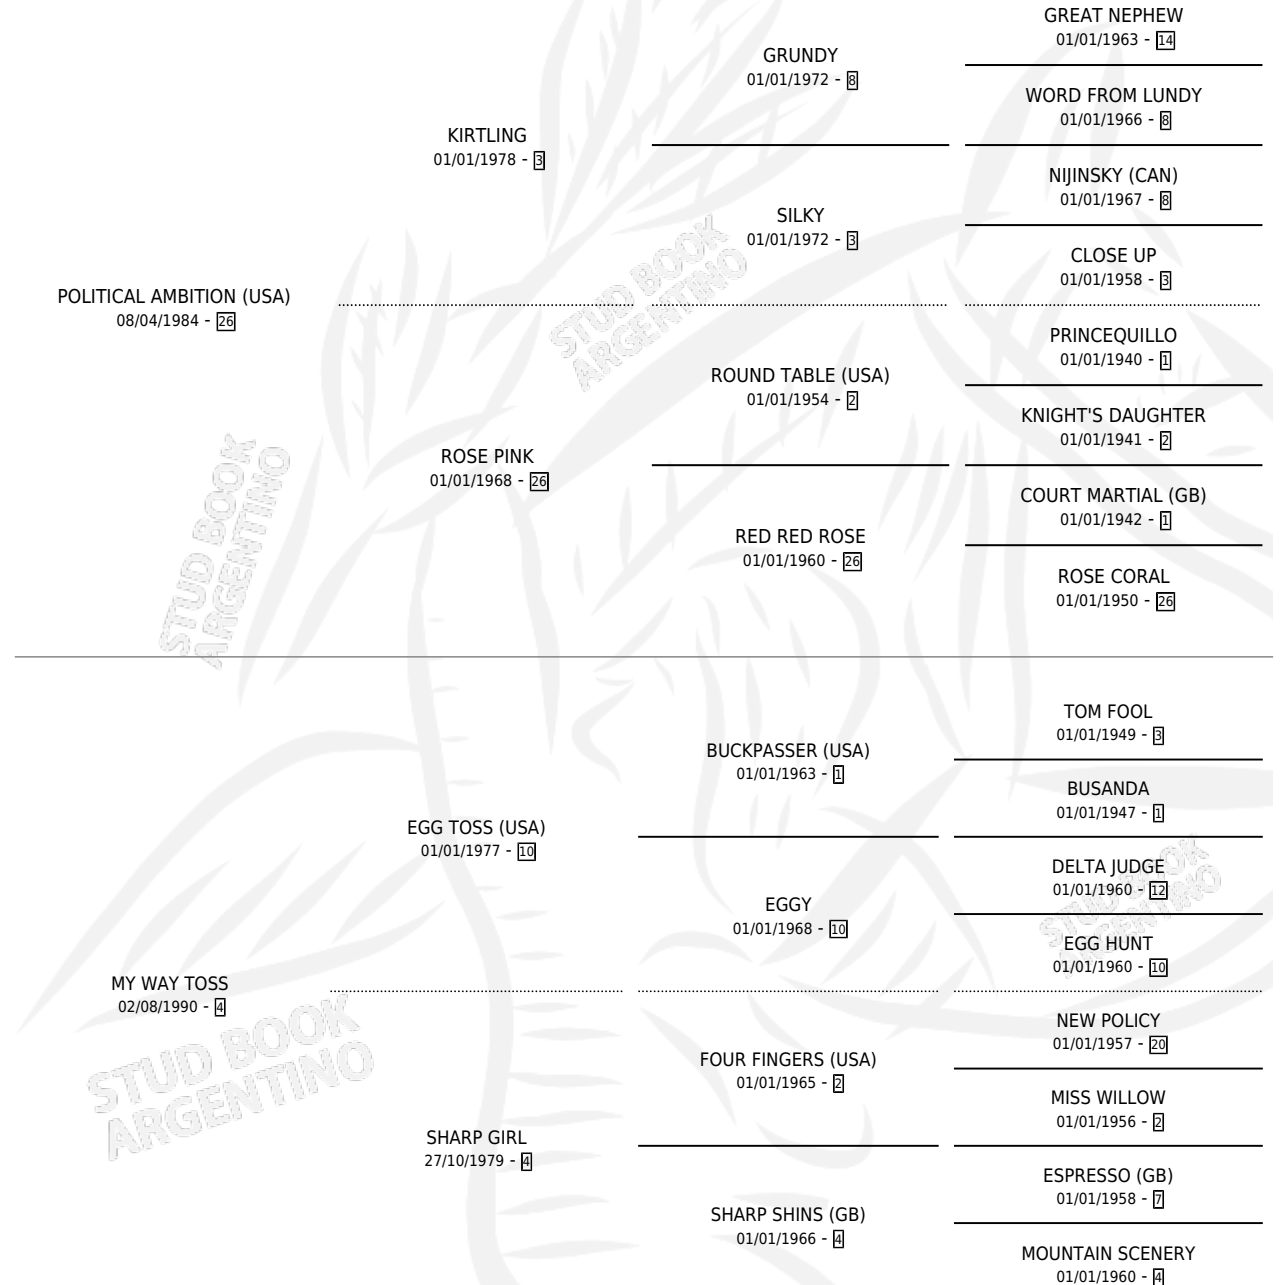

LA FANATICA

por **POLITICAL AMBITION (USA)** y **MY WAY TOSS** por **EGG TOSS (USA)**

Argentina · Hembra · Alazan · SP · 13/09/1996
Familia 4-I · Volumen 36

ESTADO

TIPIFICACIÓN SANGUÍNEA	✓
TIPIFICACIÓN POR ADN	✓
PASAPORTE	X
IDENTIFICACIÓN POR MICROCHIP	X
REPRODUCTOR	✓

Lugar de nacimiento: Caryjuan
Criador: Santa Victoria

~

HIJOS

	MACHOS	HEMBRAS
6 NACIERON	3	3
2 CORRIERON	1	1

SIN ACTUACIONES

PEDIGREE