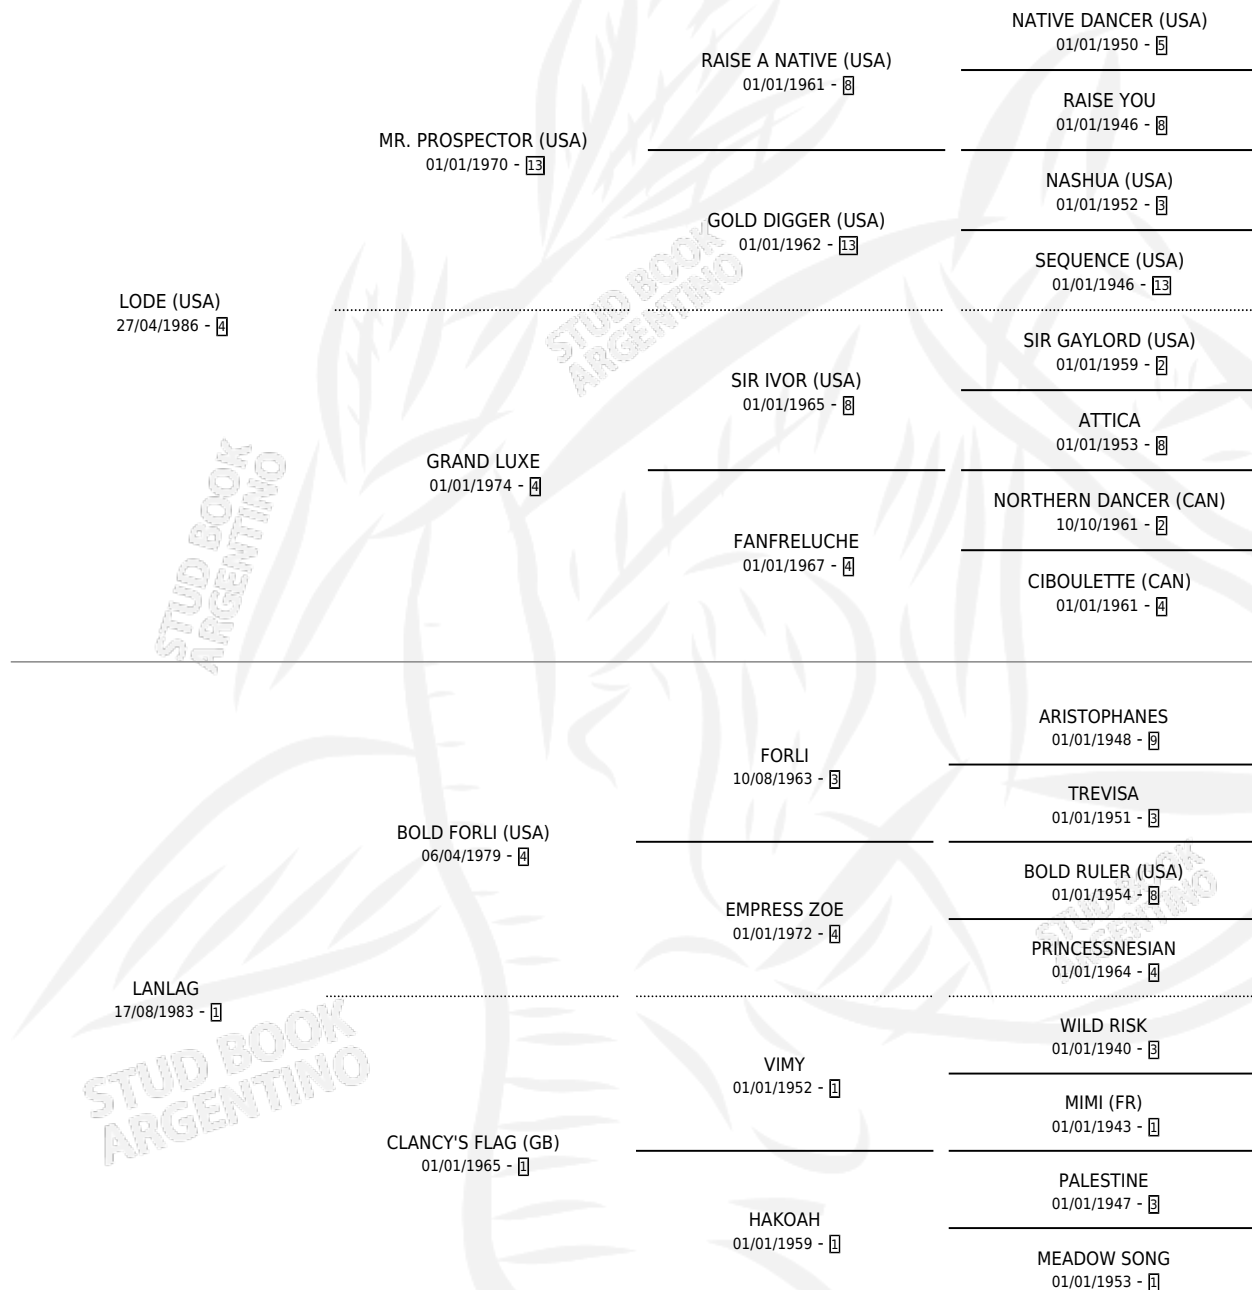

LADY LAG

por **LODE (USA)** y **LANLAG** por **BOLD FORLI (USA)**

Argentina · Hembra · Alazan · SP · 02/08/1996
Familia 1-n · Volumen 36

ESTADO

TIPIFICACIÓN SANGUÍNEA	✓
TIPIFICACIÓN POR ADN	✓
PASAPORTE	X
IDENTIFICACIÓN POR MICROCHIP	X
REPRODUCTOR	✓

Lugar de nacimiento: Las Camelias

Criador: Las Camelias

~

HIJOS

	MACHOS	HEMBRAS
9 NACIERON	5	4
3 CORRIERON	2	1
3 GANARON	2	1
0 GANADORES CL	0 GANADORES GR	0 GANADORES G1

PEDIGREE

CAMPAÑA

Solo carreras oficiales de Argentina