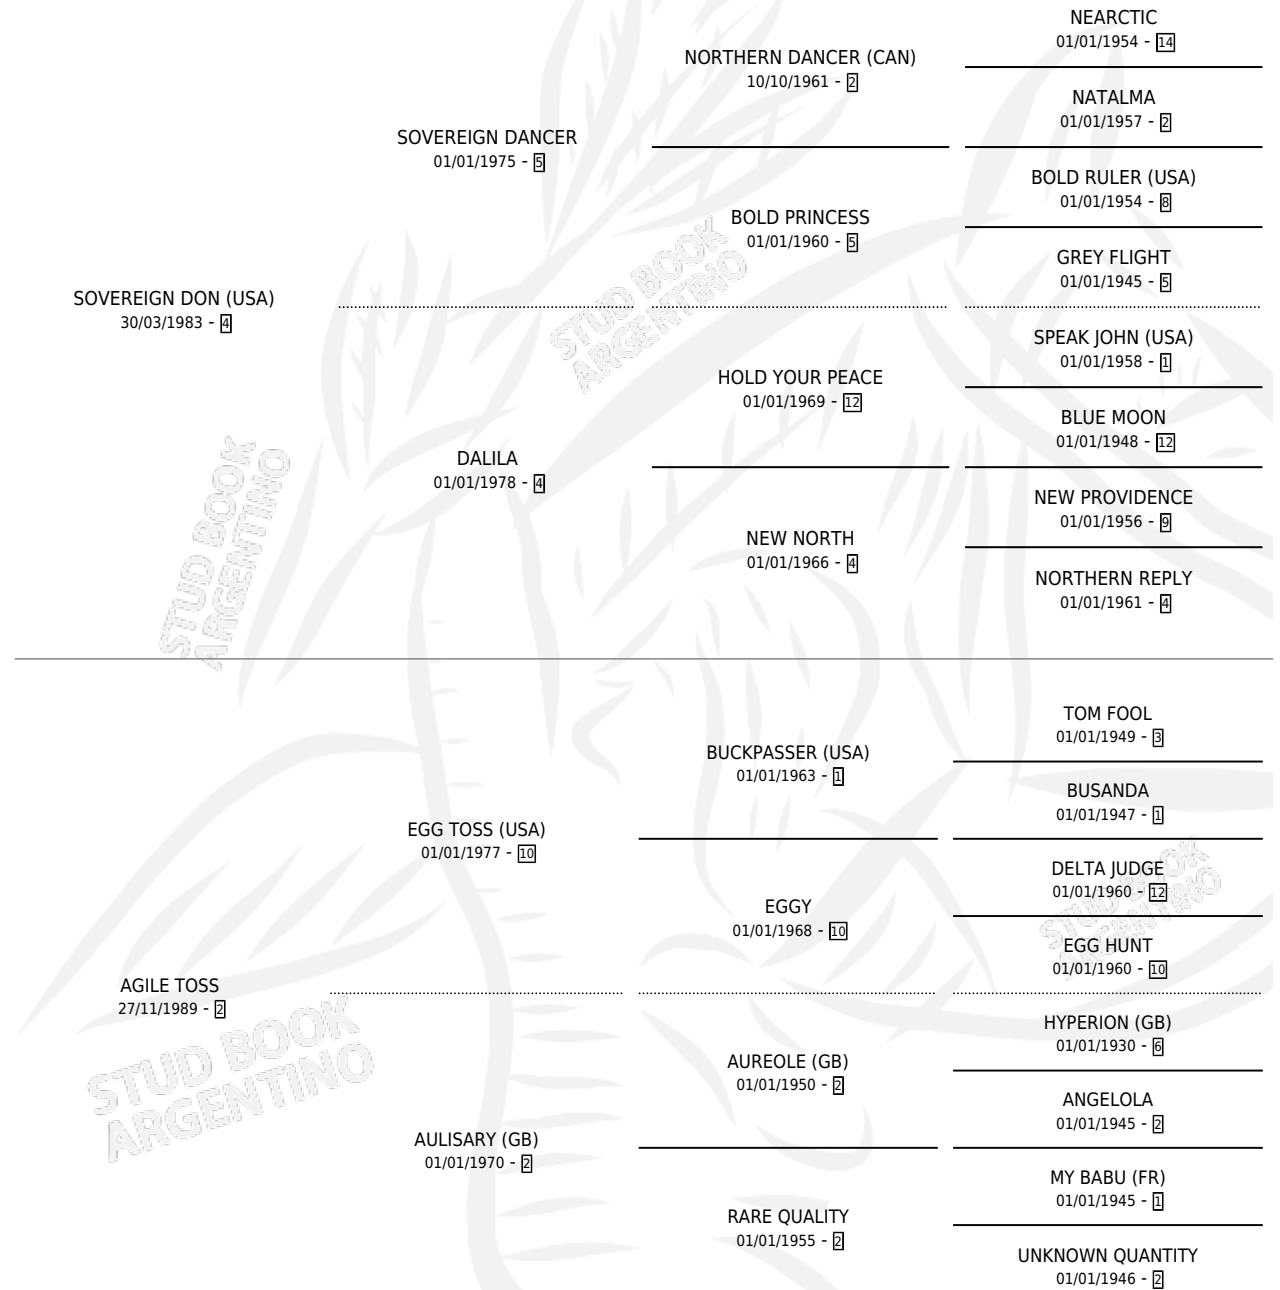

GOLETA DON

por SOVEREIGN DON (USA) y AGILE TOSS por EGG TOSS (USA)

Argentina · Hembra · Zaino · SP · 07/09/1996
Familia 2-g · Volumen 36

ESTADO

TIPIFICACIÓN SANGUÍNEA	✓
TIPIFICACIÓN POR ADN	✓
PASAPORTE	X
IDENTIFICACIÓN POR MICROCHIP	X
REPRODUCTOR	✓

Lugar de nacimiento: Caryjuan
Criador: Caryjuan

~

HIJOS

	MACHOS	HEMBRAS
3 NACIERON	0	3
1 CORRIERON	0	1

SIN ACTUACIONES

PEDIGREE

S

mientos 3 / Efectividad 60.00%

PADRILLO	PRODUCTO	CRIADOR	1ER SERVICIO	ÚLTIMO SERVICIO
CHAPINUDO	Ø		20/10/2008	22/10/2008
GOLETA DON	GOLETA CHA (H Z, 09/10/2008)	SIN DATO	23/10/2007	23/10/2007
LOS MANOLOS	DONA GITANA (H ZD, 13/09/2006)	SIN DATO	01/10/2005	06/10/2005
RUMBERO FITZ	PINCELETA (H A, 02/11/2004)	SIN DATO	02/12/2003	04/12/2003
RUMBERO FITZ	Ø		27/11/2002	29/11/2002