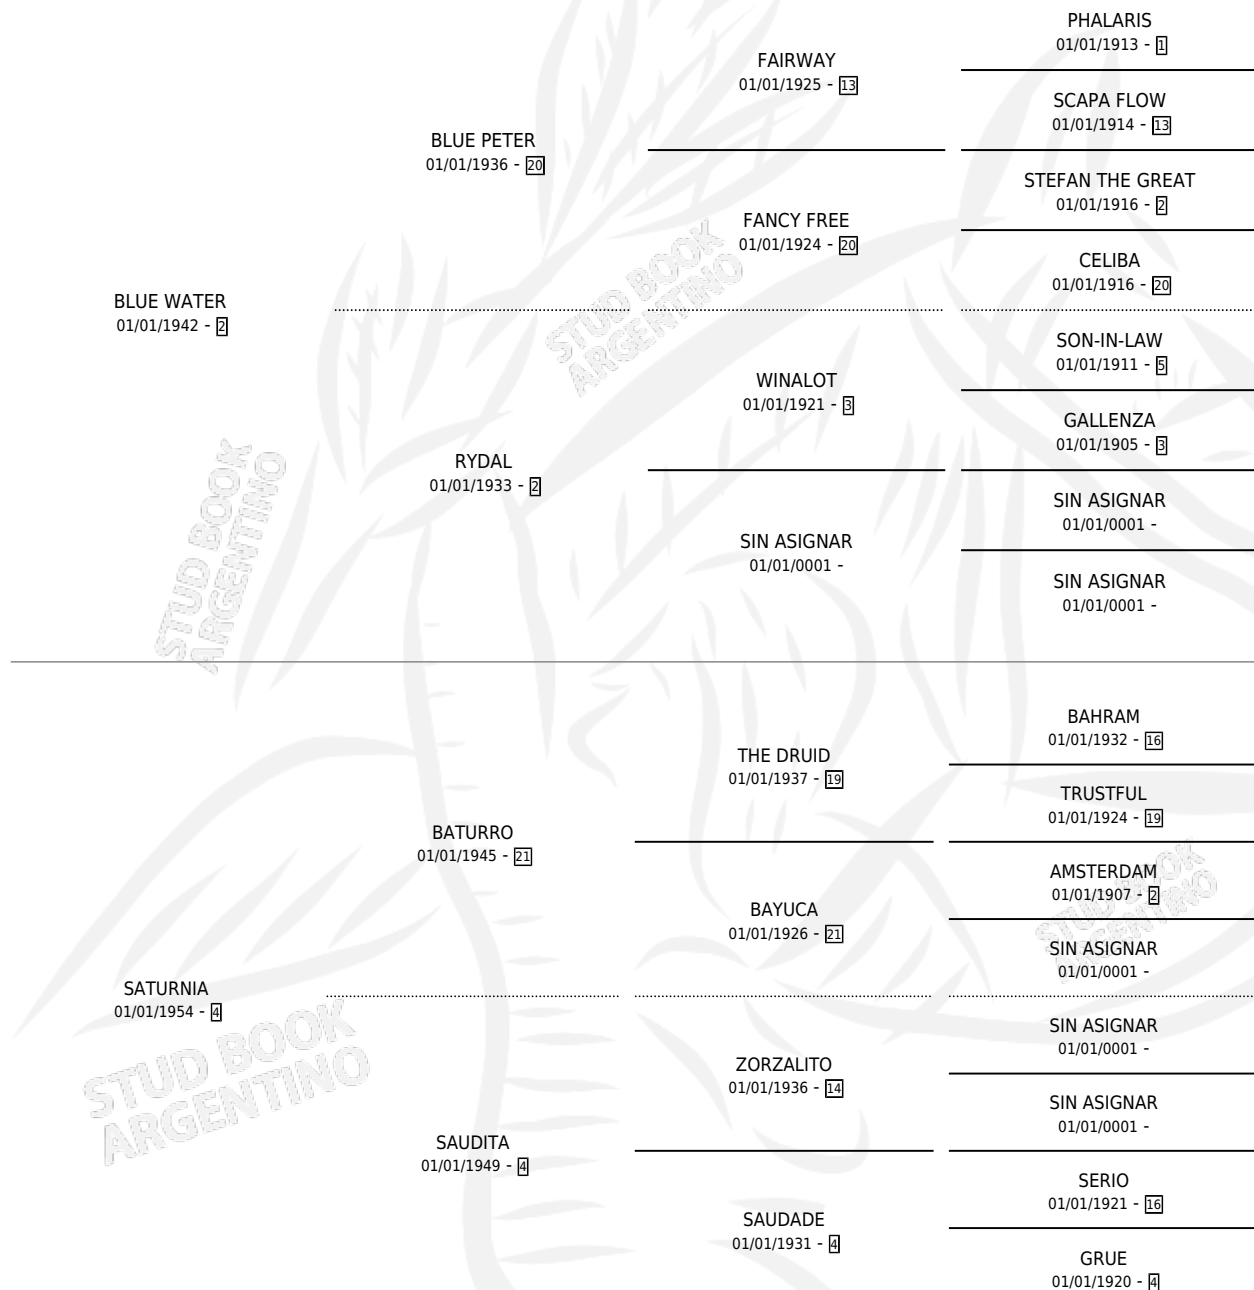

SABLISTA

por **BLUE WATER** y **SATURNIA** por **BATURRO**

Argentina · Hembra · Alazan · SP · 01/01/1961
Familia 4-b · Volumen 24

ESTADO

TIPIFICACIÓN SANGUÍNEA	X
TIPIFICACIÓN POR ADN	X
PASAPORTE	X
IDENTIFICACIÓN POR MICROCHIP	X
REPRODUCTOR	X

Lugar de nacimiento: Campo particular

Criador: Sin dato

~

HIJOS

	MACHOS	HEMBRAS
3 NACIERON	0	3
SIN ACTUACIONES		

PEDIGREE

SABLISTA

Datos oficiales del Stud Book Argentino