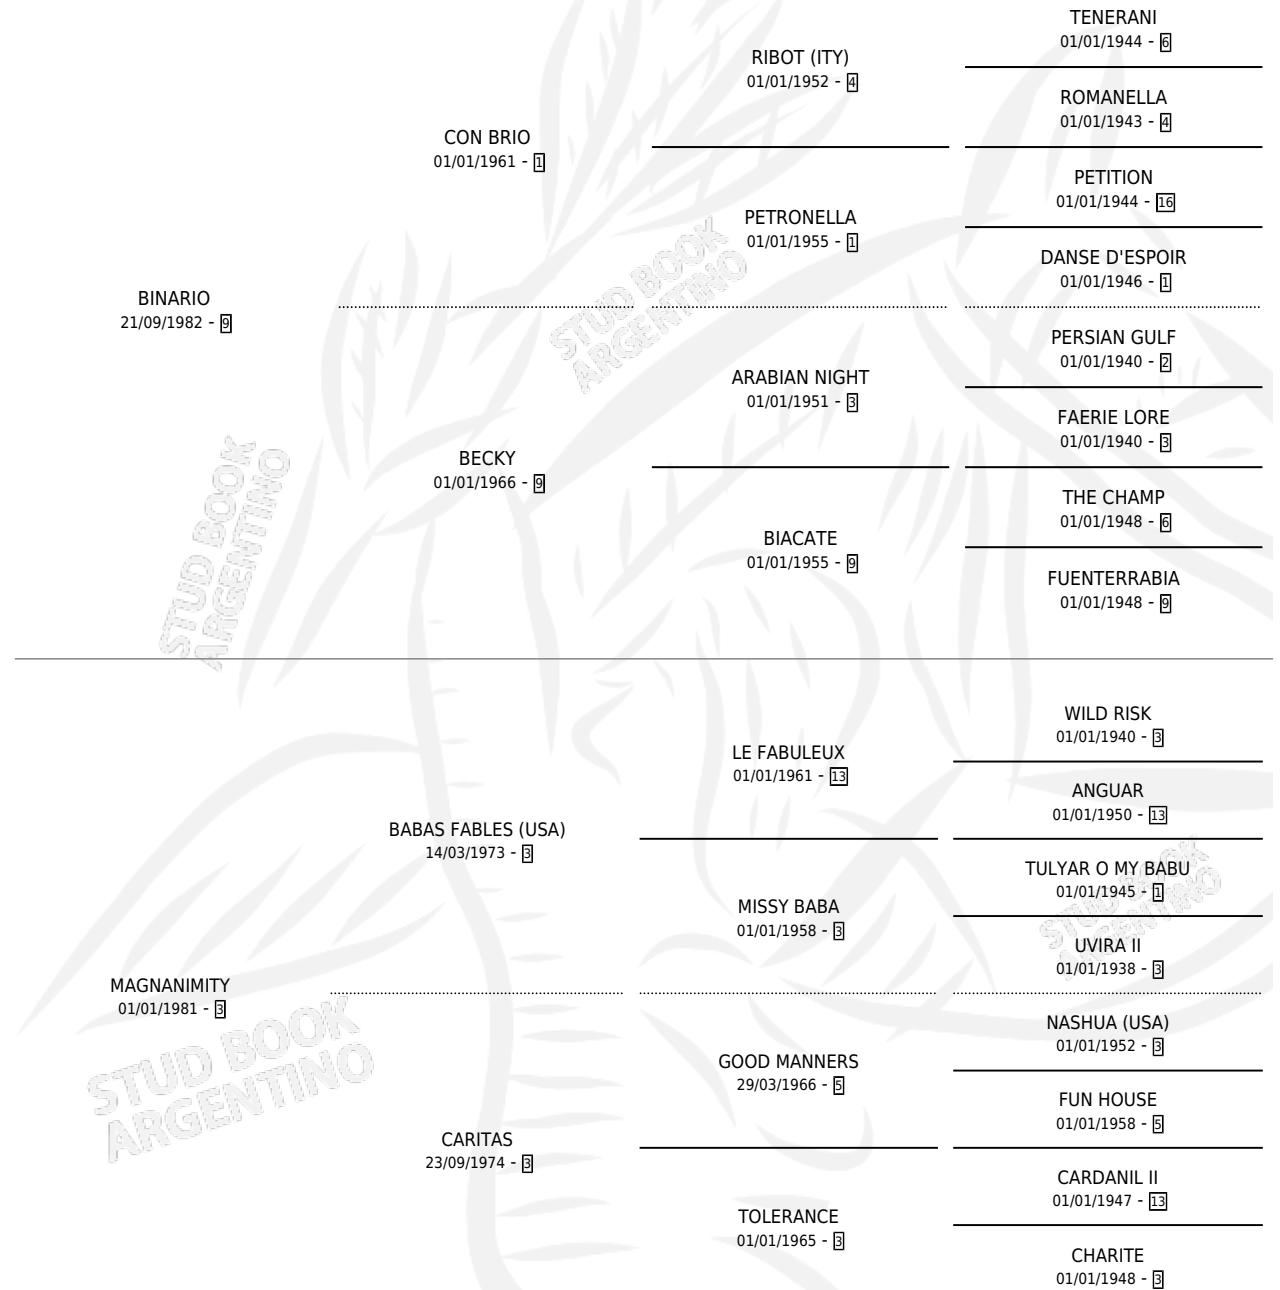

MAGISTRIS

por BINARIO y MAGNANIMITY por BABAS FABLES (USA)

Argentina · Macho · Alazan · SP · 15/08/1996
Familia 3-f · Volumen 36

ESTADO

TIPIFICACIÓN SANGUÍNEA	X
TIPIFICACIÓN POR ADN	X
PASAPORTE	X
IDENTIFICACIÓN POR MICROCHIP	X
REPRODUCTOR	X

Lugar de nacimiento: Clausan

Criador: Clausan

PEDIGREE

MAGISTRIS

Datos oficiales del Stud Book Argentino

Documento generado el 04/05/2026

studbook.org.ar