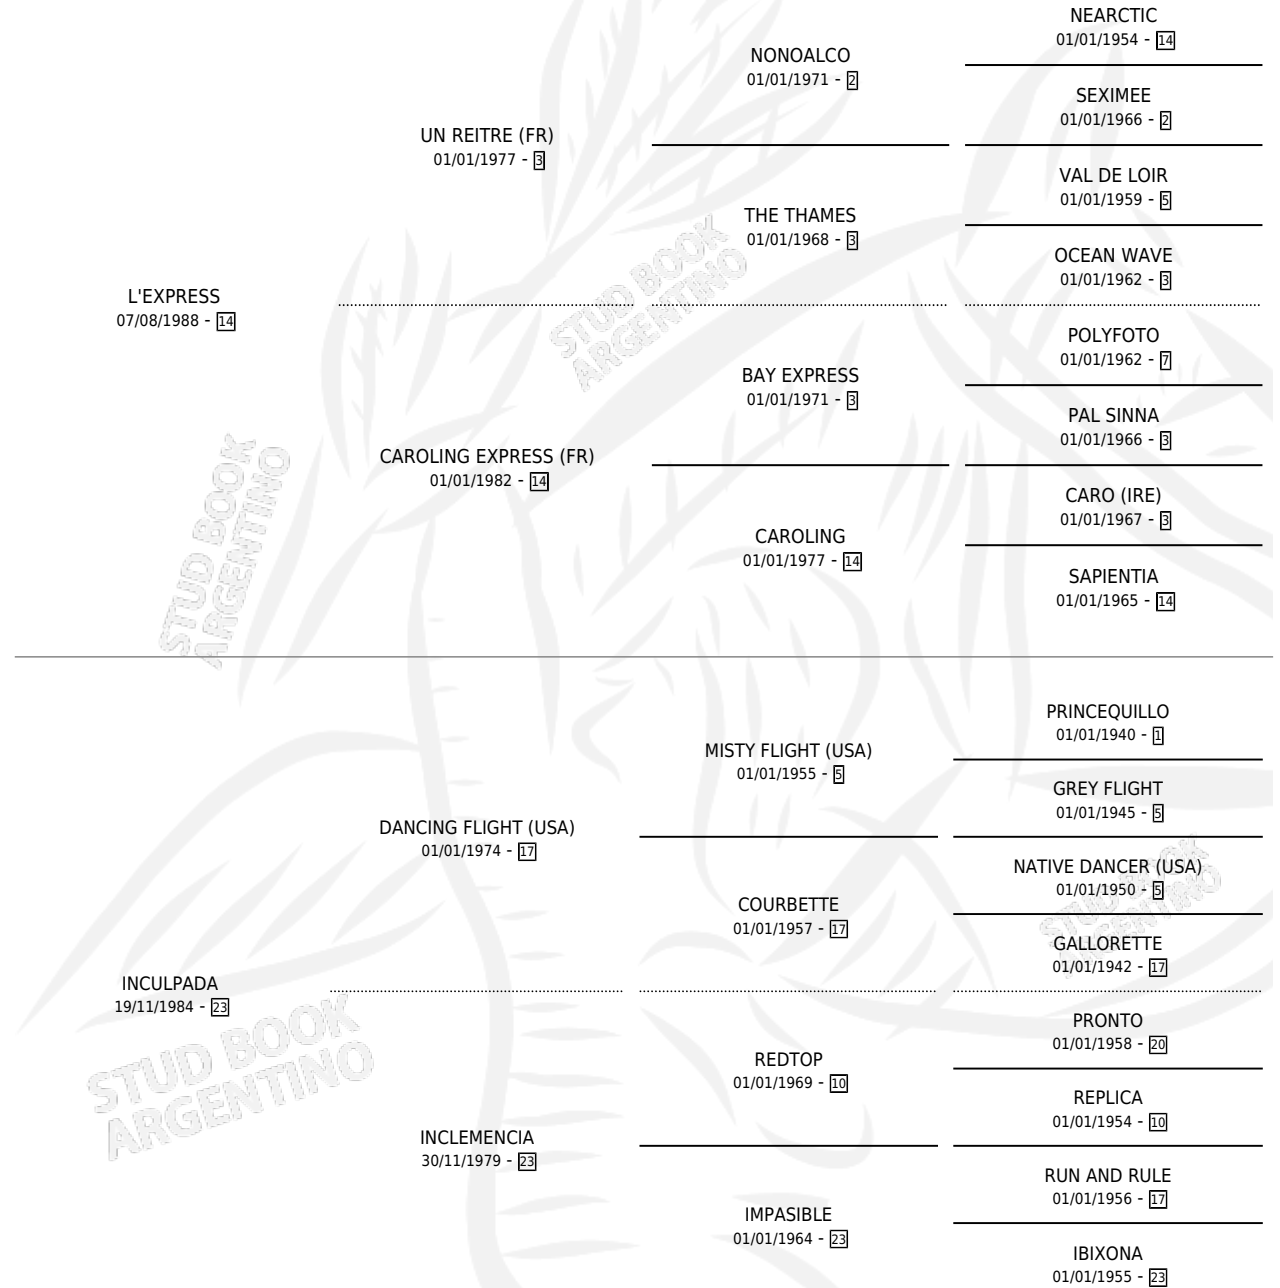

CULPOSO EXPRESS

por L'EXPRESS y INCULPADA por DANCING FLIGHT (USA)

Argentina · Macho · Alazan Tostado · SP · 29/08/1996
Familia 23-a · Volumen 36

ESTADO

TIPIFICACIÓN SANGUÍNEA	✓
TIPIFICACIÓN POR ADN	X
PASAPORTE	X
IDENTIFICACIÓN POR MICROCHIP	X
REPRODUCTOR	X

Lugar de nacimiento: La Borinqueña

Criador: La Borinqueña

PEDIGREE

CAMPAÑA

Solo carreras oficiales de Argentina

POR EDAD

EDAD	CC	1°	2°	3°	4°	5°	NP	CLC	CLG	CLCG1	CLGG1	IMPORTE	GANANCIA / CC
3 AÑOS	2	0	0	0	0	0	2	0	0	0	0	\$0	\$0
4 AÑOS	5	1	0	1	0	0	3	0	0	0	0	\$4,668	\$934
5 AÑOS	4	1	0	0	0	0	3	0	0	0	0	\$4,500	\$1,125
TOTALES	11	2	0	1	0	0	8	0	0	0	0	\$9,168	\$833
%		18.2%	0.0%	9.1%	0.0%	0.0%	72.7%	0.0%	0.0%	0.0%	0.0%		

Ganador de 2 carreras en La Plata - \$9,168, a los 4 y 5 años.

POR DISTANCIA

HIPODROMO	CC	1°	2°	3°	4°	5°	NP	CLC	CLG	CLCG1	CLGG1	IMPORTE
LA PLATA	7	2	0	1	0	0	4	0	0	0	0	\$9,168
2000 MTS	2	1	0	0	0	0	1	0	0	0	0	\$4,200
2100 MTS	3	1	0	0	0	0	2	0	0	0	0	\$4,500
1600 MTS	2	0	0	1	0	0	1	0	0	0	0	\$468
SAN ISIDRO	2	0	0	0	0	0	2	0	0	0	0	\$0
2000 MTS	1	0	0	0	0	0	1	0	0	0	0	\$0
1600 MTS	1	0	0	0	0	0	1	0	0	0	0	\$0
PALERMO	2	0	0	0	0	0	2	0	0	0	0	\$0
2000 MTS	1	0	0	0	0	0	1	0	0	0	0	\$0
1600 MTS	1	0	0	0	0	0	1	0	0	0	0	\$0