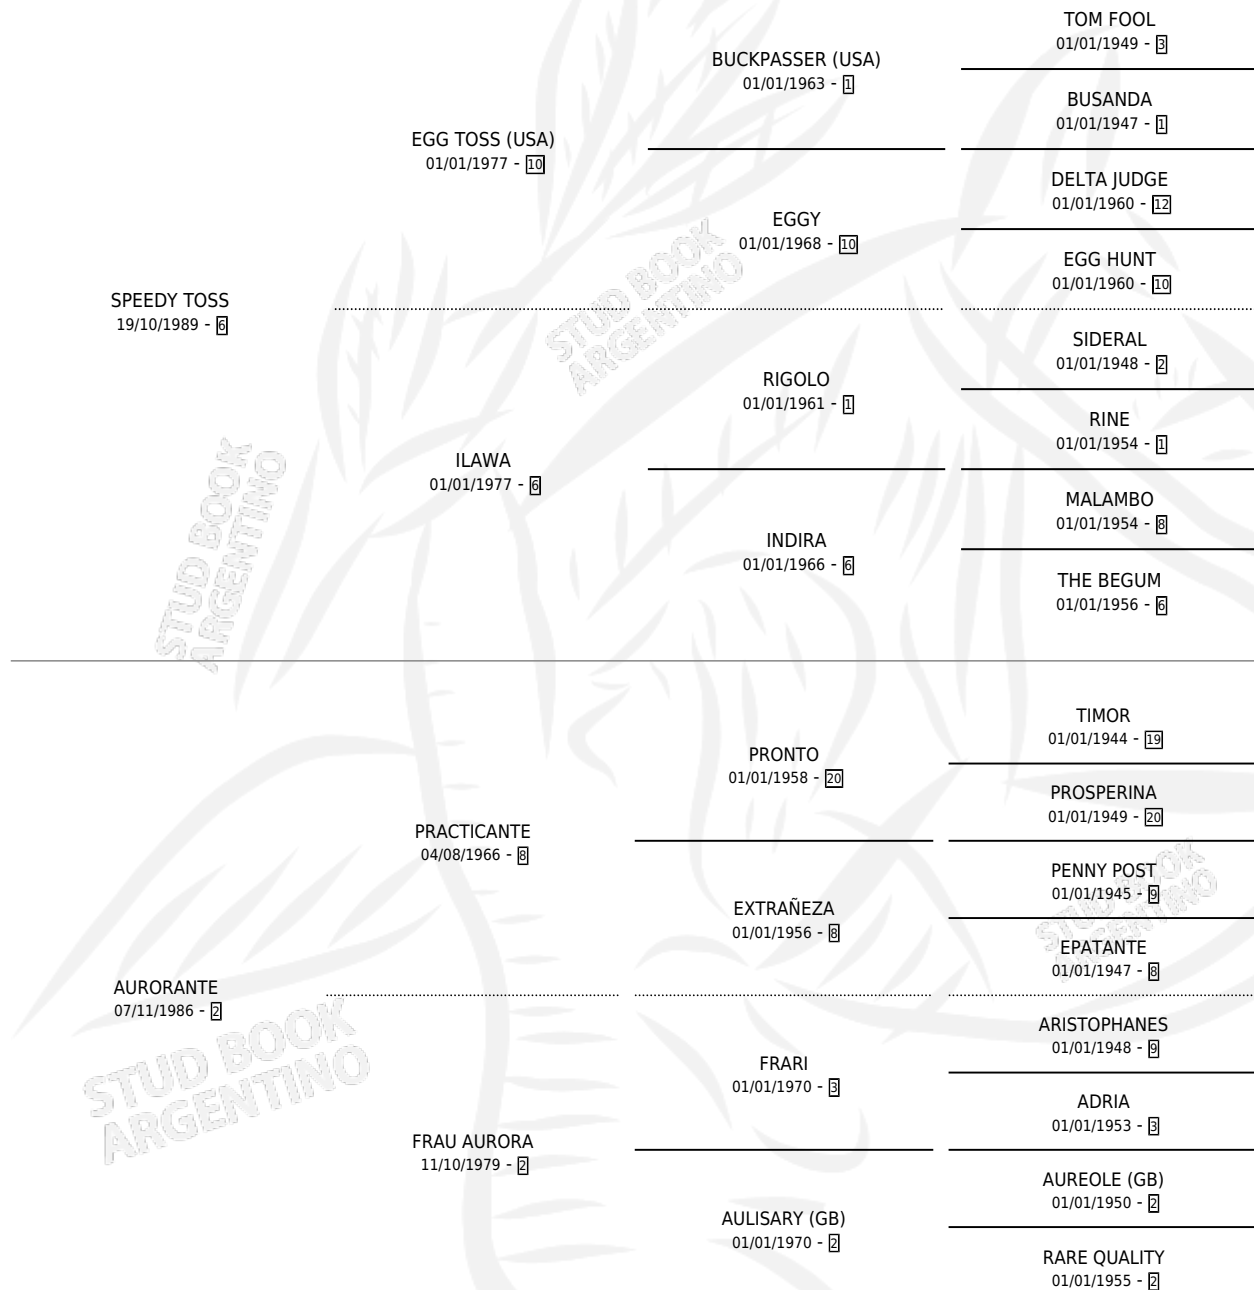

MOLDER VELOSS

por **SPEEDY TOSS** y **AURORANTE** por **PRACTICANTE**

Argentina · Macho · Alazan · SP · 24/07/1996
Familia 2-g · Volumen 36

ESTADO

TIPIFICACIÓN SANGUÍNEA	X
TIPIFICACIÓN POR ADN	X
PASAPORTE	X
IDENTIFICACIÓN POR MICROCHIP	X
REPRODUCTOR	X

Lugar de nacimiento: San Rafael del Reparo

Criador: Sin dato

PEDIGREE

MOLDER VELOSS

Datos oficiales del Stud Book Argentino

Documento generado el 07/05/2026

studbook.org.ar