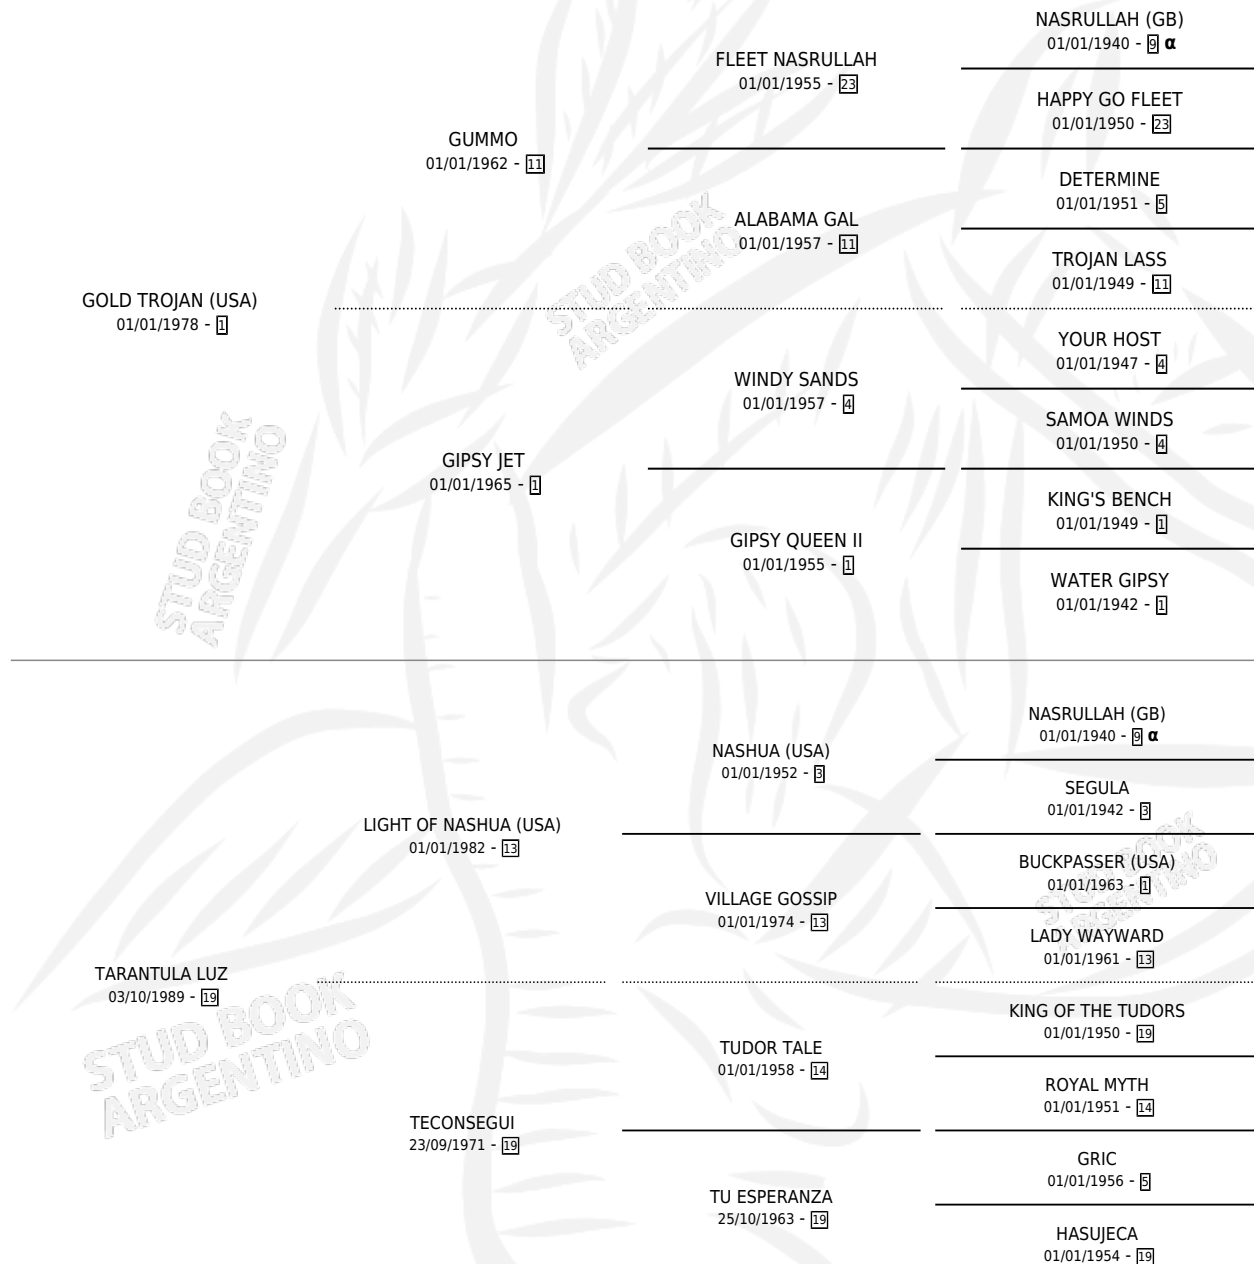

QUE JULIO

por **GOLD TROJAN (USA)** y **TARANTULA LUZ** por **LIGHT OF NASHUA (USA)**

Argentina · Macho · Zaino · SP · 22/08/1996
Familia 19 · Volumen 36

ESTADO

TIPIFICACIÓN SANGUÍNEA	✓
TIPIFICACIÓN POR ADN	X
PASAPORTE	X
IDENTIFICACIÓN POR MICROCHIP	X
REPRODUCTOR	X

Lugar de nacimiento: J.c.c.

Criador: Sin dato

PEDIGREE

INBREEDING : α

CAMPAÑA

Solo carreras oficiales de Argentina

POR EDAD

EDAD	CC	1°	2°	3°	4°	5°	NP	CLC	CLG	CLCG1	CLGG1	IMPORTE	GANANCIA / CC
4 AÑOS	1	0	0	0	0	0	1	0	0	0	0	\$0	\$0
TOTALES	1	0	0	0	0	0	1	0	0	0	0	\$0	\$0
%		0.0%	0.0%	0.0%	0.0%	0.0%	100%	0.0%	0.0%	0.0%	0.0%		