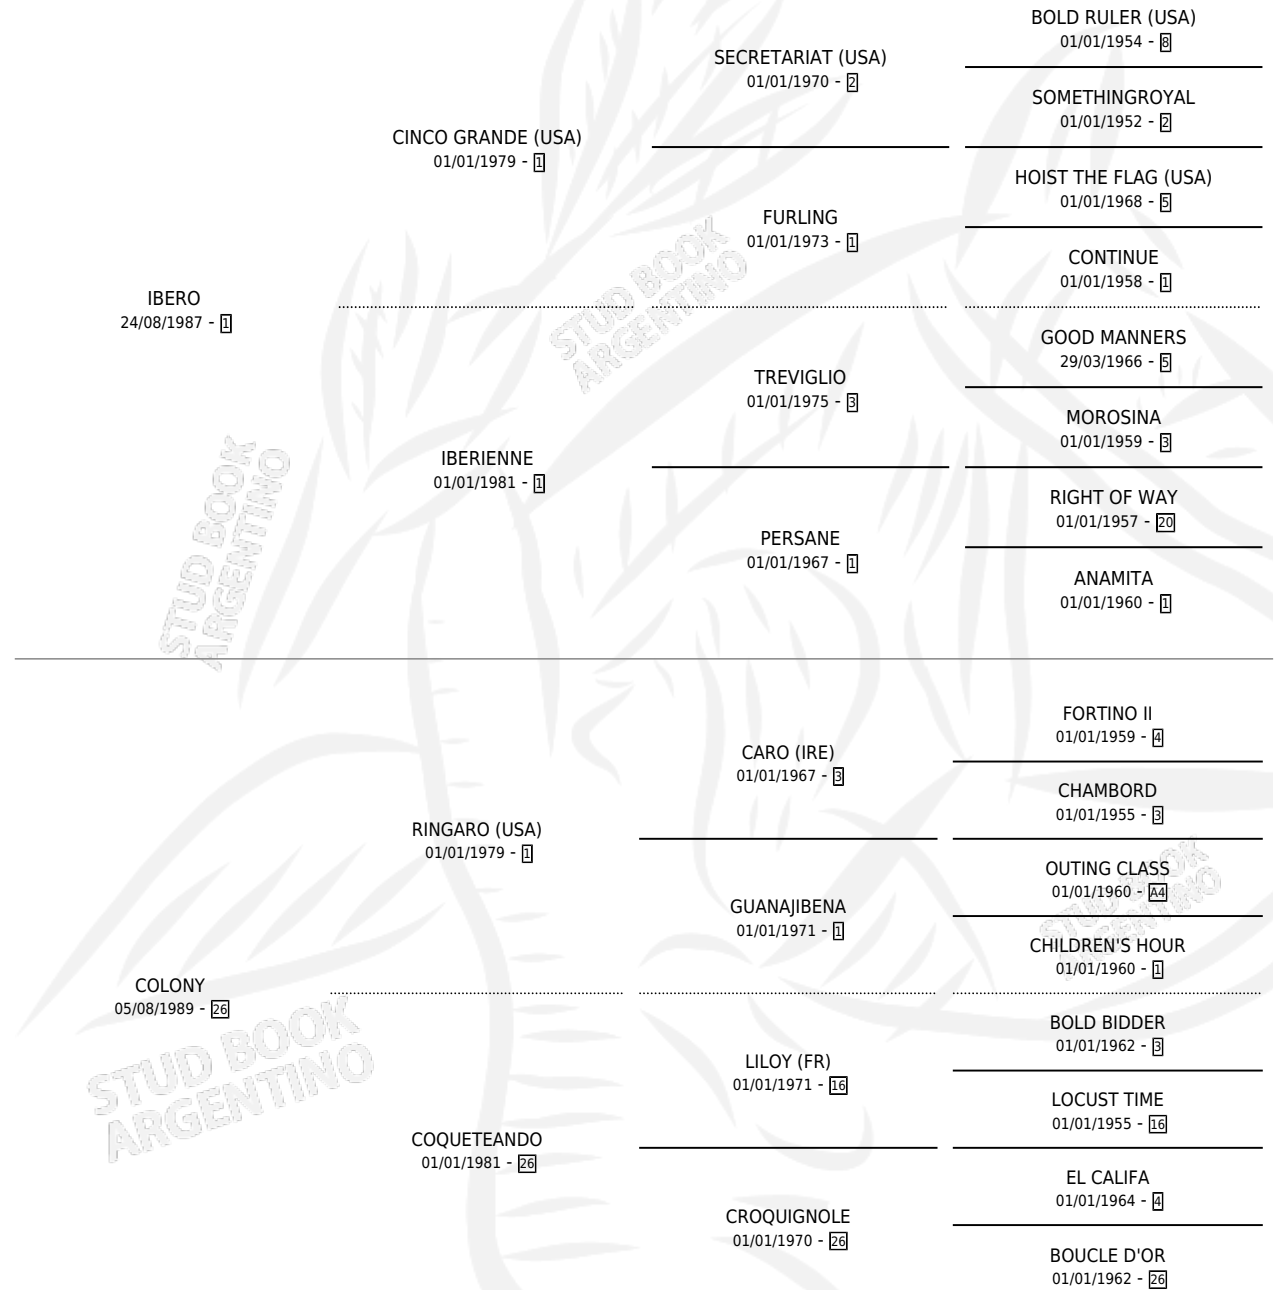

COLIBERA

por **IBERO** y **COLONY** por **RINGARO (USA)**

Argentina · Hembra · Zaino · SP · 24/08/1996
Familia 26 · Volumen 36

ESTADO

TIPIFICACIÓN SANGUÍNEA	✓
TIPIFICACIÓN POR ADN	✓
PASAPORTE	X
IDENTIFICACIÓN POR MICROCHIP	X
REPRODUCTOR	✓

Lugar de nacimiento: Divisadero

Criador: Sin dato

~

HIJOS

	MACHOS	HEMBRAS
11 NACIERON	5	6
7 CORRIERON	3	4
7 GANARON	3	4
0 GANADORES CL	0 GANADORES GR	0 GANADORES G1

PEDIGREE

CAMPAÑA

Solo carreras oficiales de Argentina