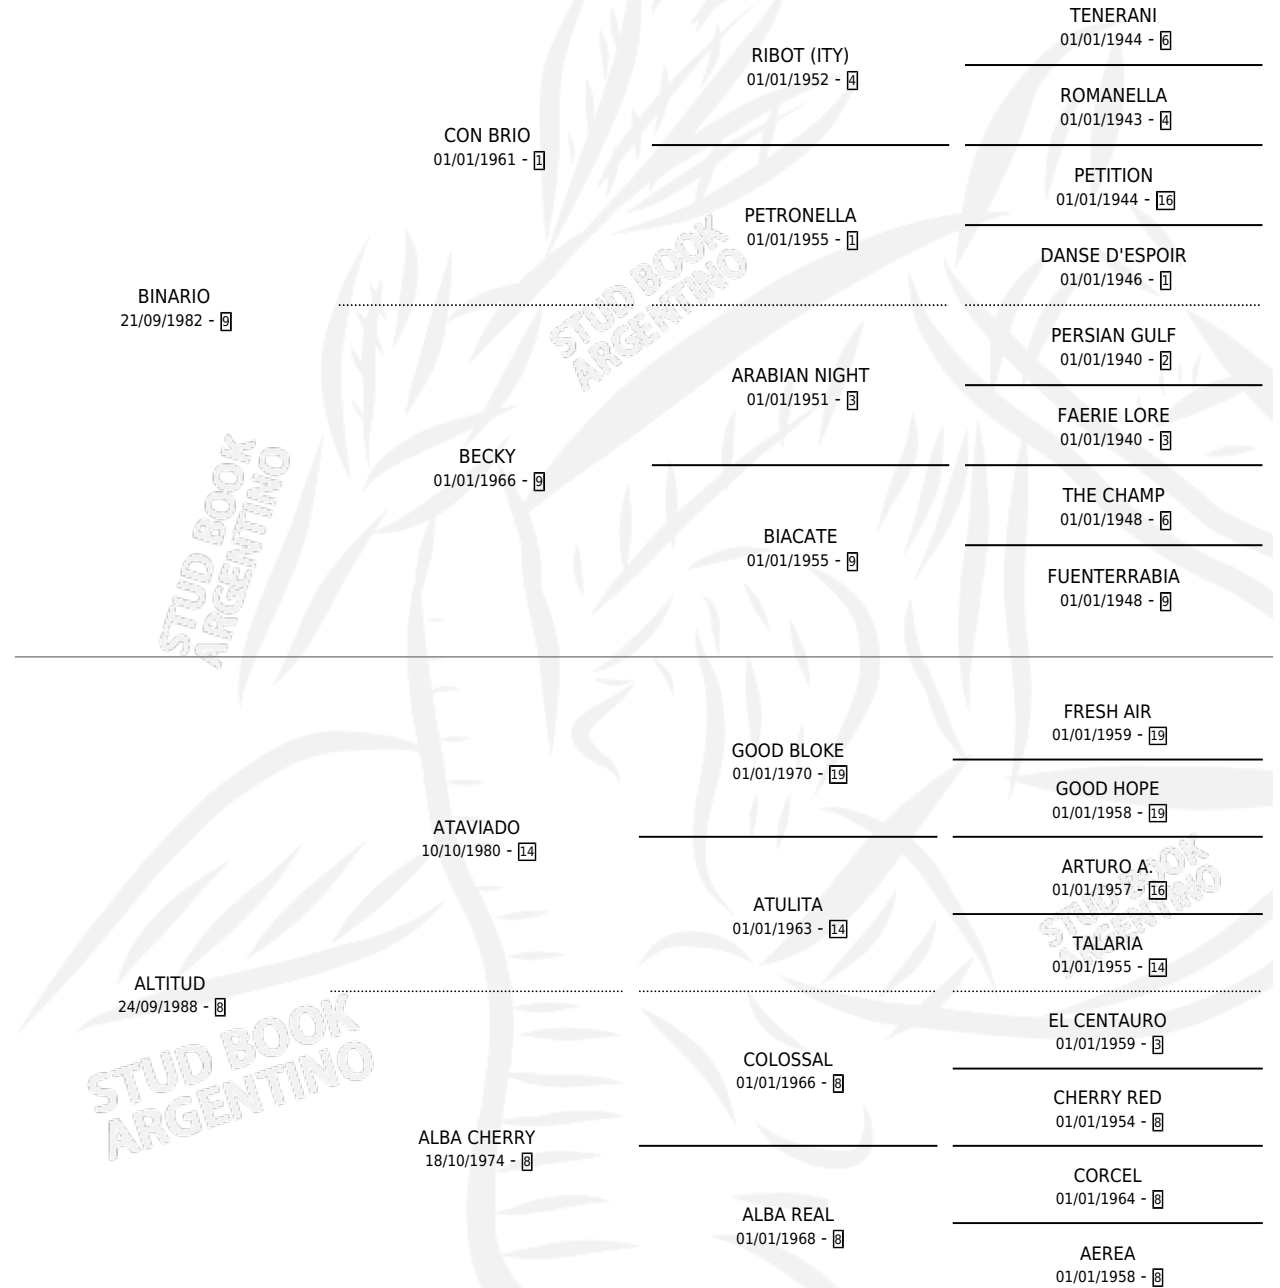

ALTIBAJO

por BINARIO y ALTITUD por ATAVIADO

Argentina · Macho · Alazan · SP · 30/08/1996
Familia 8-g · Volumen 36

ESTADO

TIPIFICACIÓN SANGUÍNEA	✓
TIPIFICACIÓN POR ADN	X
PASAPORTE	X
IDENTIFICACIÓN POR MICROCHIP	X
REPRODUCTOR	X

Lugar de nacimiento: Don Yayo
Criador: Solveyra Eduardo Alfredo

PEDIGREE

CAMPAÑA

Solo carreras oficiales de Argentina

POR EDAD

EDAD	CC	1°	2°	3°	4°	5°	NP	CLC	CLG	CLCG1	CLGG1	IMPORTE	GANANCIA / CC
3 AÑOS	2	0	0	0	0	0	2	0	0	0	0	\$0	\$0
5 AÑOS	2	0	0	0	0	0	2	0	0	0	0	\$0	\$0
TOTALES	4	0	0	0	0	0	4	0	0	0	0	\$0	\$0
%		0.0%	0.0%	0.0%	0.0%	0.0%	100%	0.0%	0.0%	0.0%	0.0%		