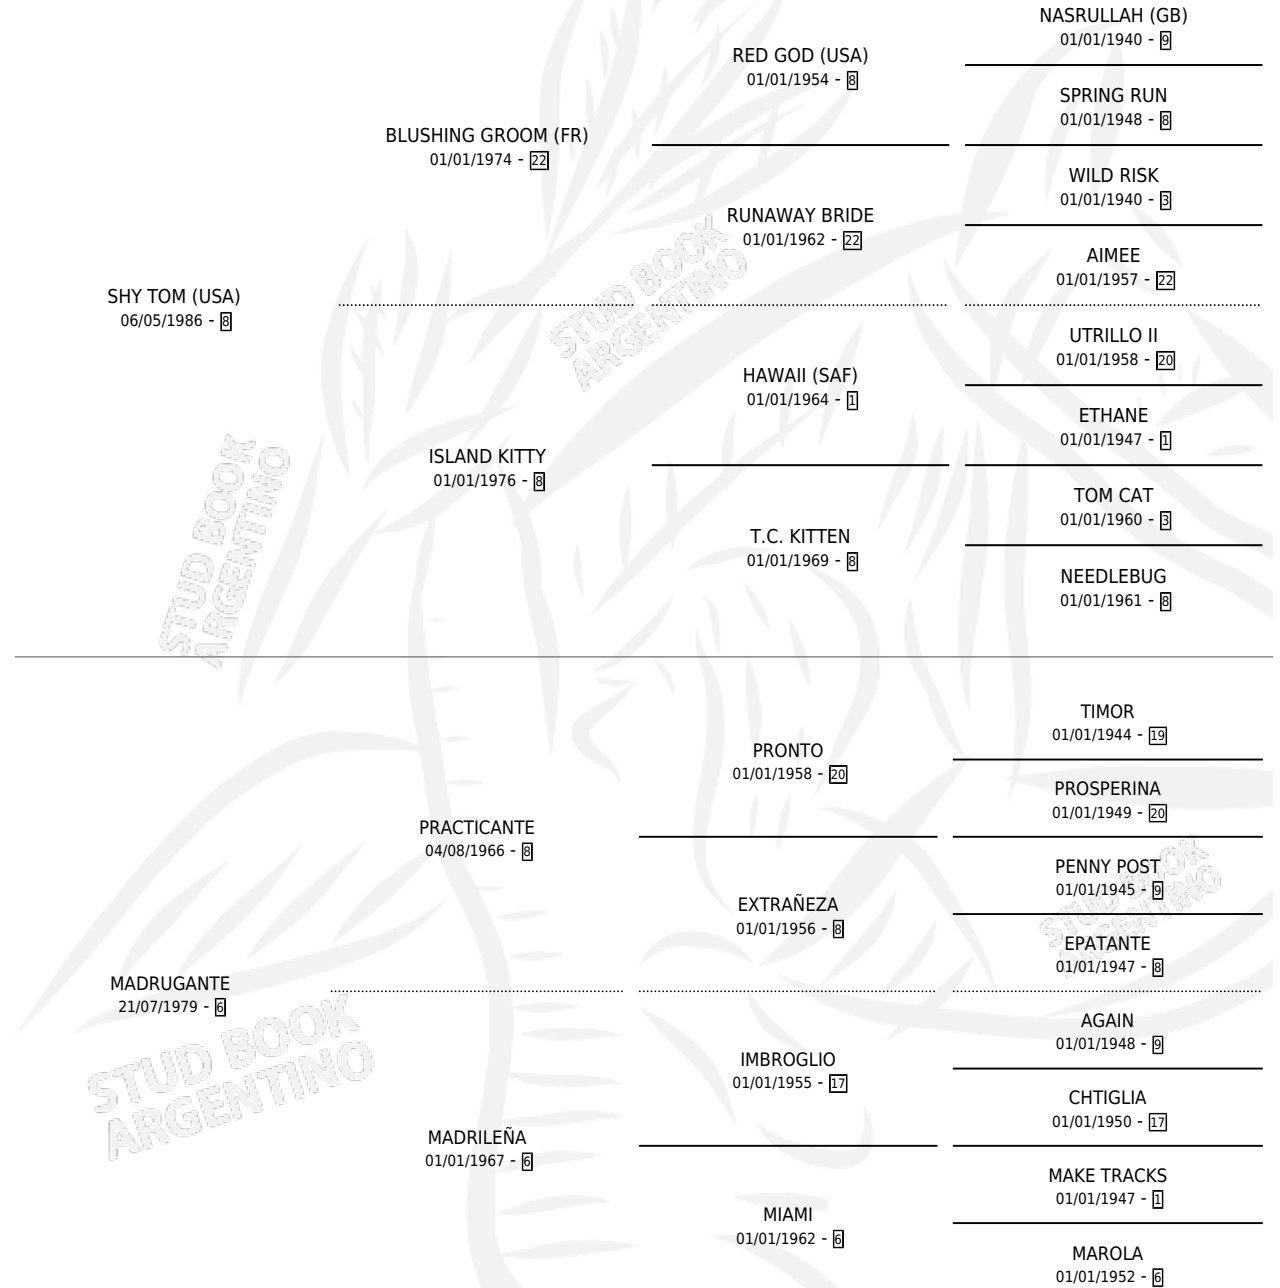

SHY MADRINA

por SHY TOM (USA) y MADRUGANTE por PRACTICANTE

Argentina · Hembra · Alazan · SP · 31/08/1996
Familia 6 · Volumen 36

ESTADO

TIPIFICACIÓN SANGUÍNEA	✓
TIPIFICACIÓN POR ADN	✓
PASAPORTE	X
IDENTIFICACIÓN POR MICROCHIP	X
REPRODUCTOR	✓

Lugar de nacimiento: La Biznaga

Criador: La Biznaga

~

HIJOS

	MACHOS	HEMBRAS
7 NACIERON	2	5
3 CORRIERON	1	2
2 GANARON	1	1
0 GANADORES CL	0 GANADORES GR	0 GANADORES G1

PEDIGREE