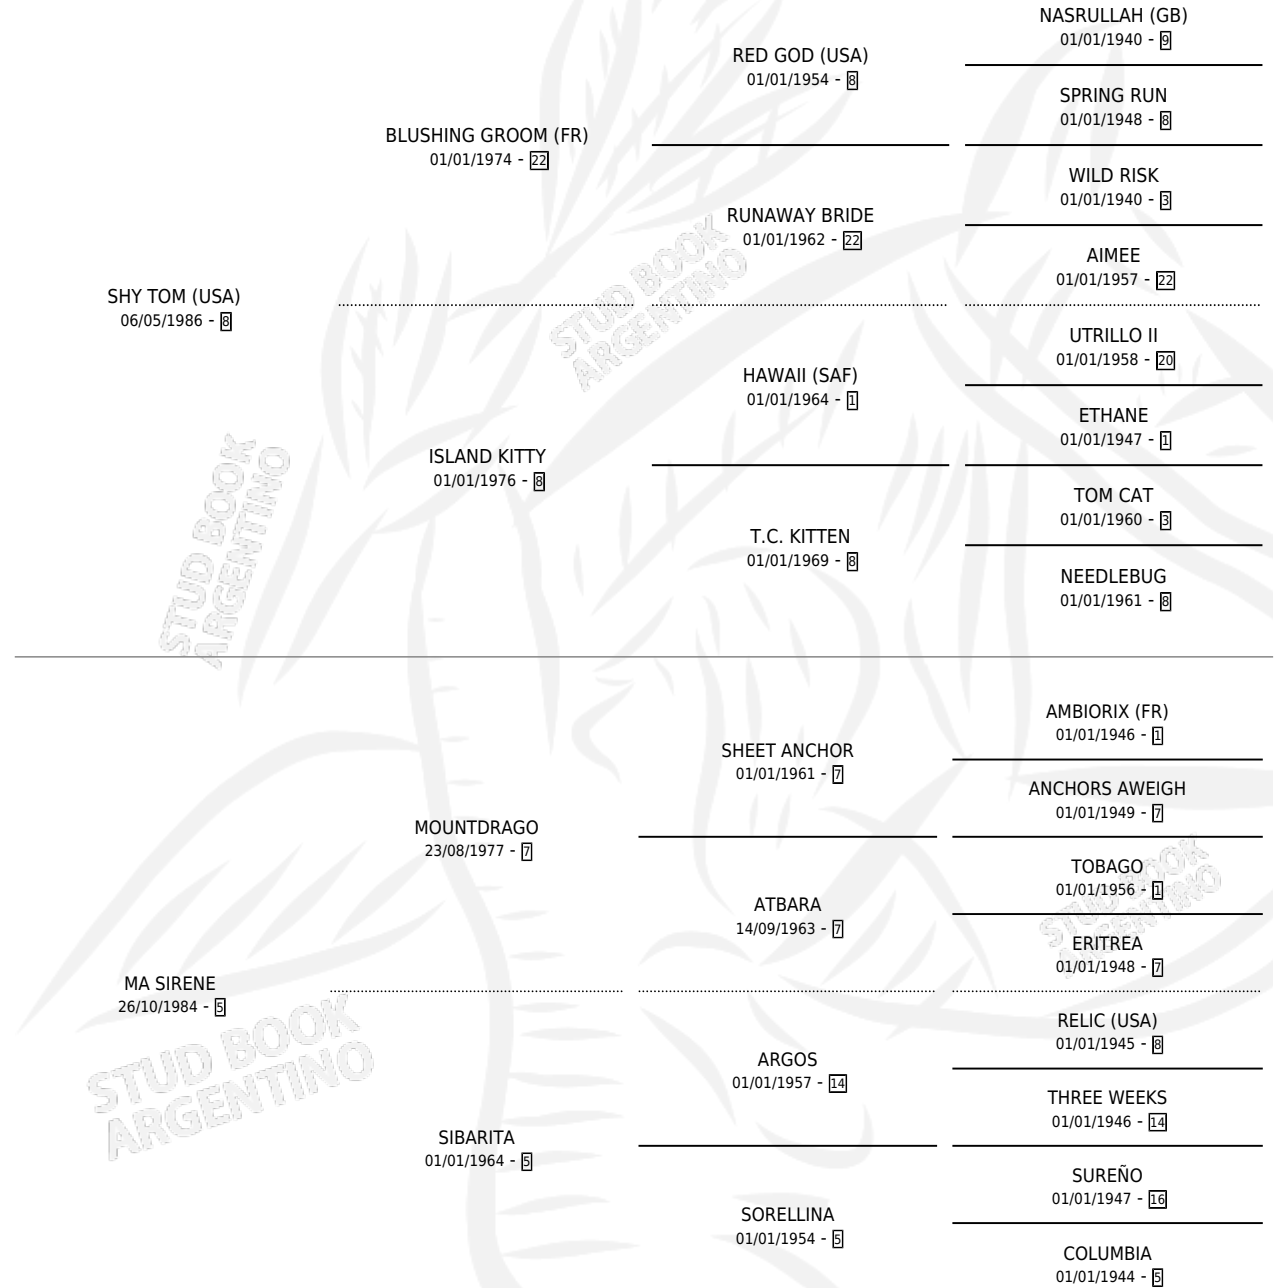

MAREMOTO TOM

por SHY TOM (USA) y MA SIRENE por MOUNTDRAGO

Argentina · Macho · Alazan · SP · 04/09/1996
Familia 5-g · Volumen 36

ESTADO

TIPIFICACIÓN SANGUÍNEA	✓
TIPIFICACIÓN POR ADN	X
PASAPORTE	X
IDENTIFICACIÓN POR MICROCHIP	X
REPRODUCTOR	X

Lugar de nacimiento: La Biznaga

Criador: La Biznaga

PEDIGREE

CAMPAÑA

Solo carreras oficiales de Argentina

POR EDAD

EDAD	CC	1°	2°	3°	4°	5°	NP	CLC	CLG	CLCG1	CLGG1	IMPORTE	GANANCIA / CC
2 AÑOS	3	0	0	1	0	1	1	0	0	0	0	\$880	\$293
3 AÑOS	8	0	2	1	0	0	5	0	0	0	0	\$3,296	\$412
4 AÑOS	4	0	0	0	0	1	3	0	0	0	0	\$0	\$0
TOTALES	15	0	2	2	0	2	9	0	0	0	0	\$4,176	\$278
%		0.0%	13.3%	13.3%	0.0%	13.3%	60.0%	0.0%	0.0%	0.0%	0.0%		

Placés en Palermo y San Isidro en 15 carreras disputadas.

POR DISTANCIA

HIPODROMO	CC	1°	2°	3°	4°	5°	NP	CLC	CLG	CLCG1	CLGG1	IMPORTE
SAN ISIDRO	7	0	0	1	0	1	5	0	0	0	0	\$576
1600 MTS	6	0	0	1	0	1	4	0	0	0	0	\$576
1800 MTS	1	0	0	0	0	0	1	0	0	0	0	\$0
PALERMO	8	0	2	1	0	1	4	0	0	0	0	\$3,600
1800 MTS	1	0	0	0	0	0	1	0	0	0	0	\$0
1600 MTS	6	0	2	1	0	1	2	0	0	0	0	\$3,600
2000 MTS	1	0	0	0	0	0	1	0	0	0	0	\$0