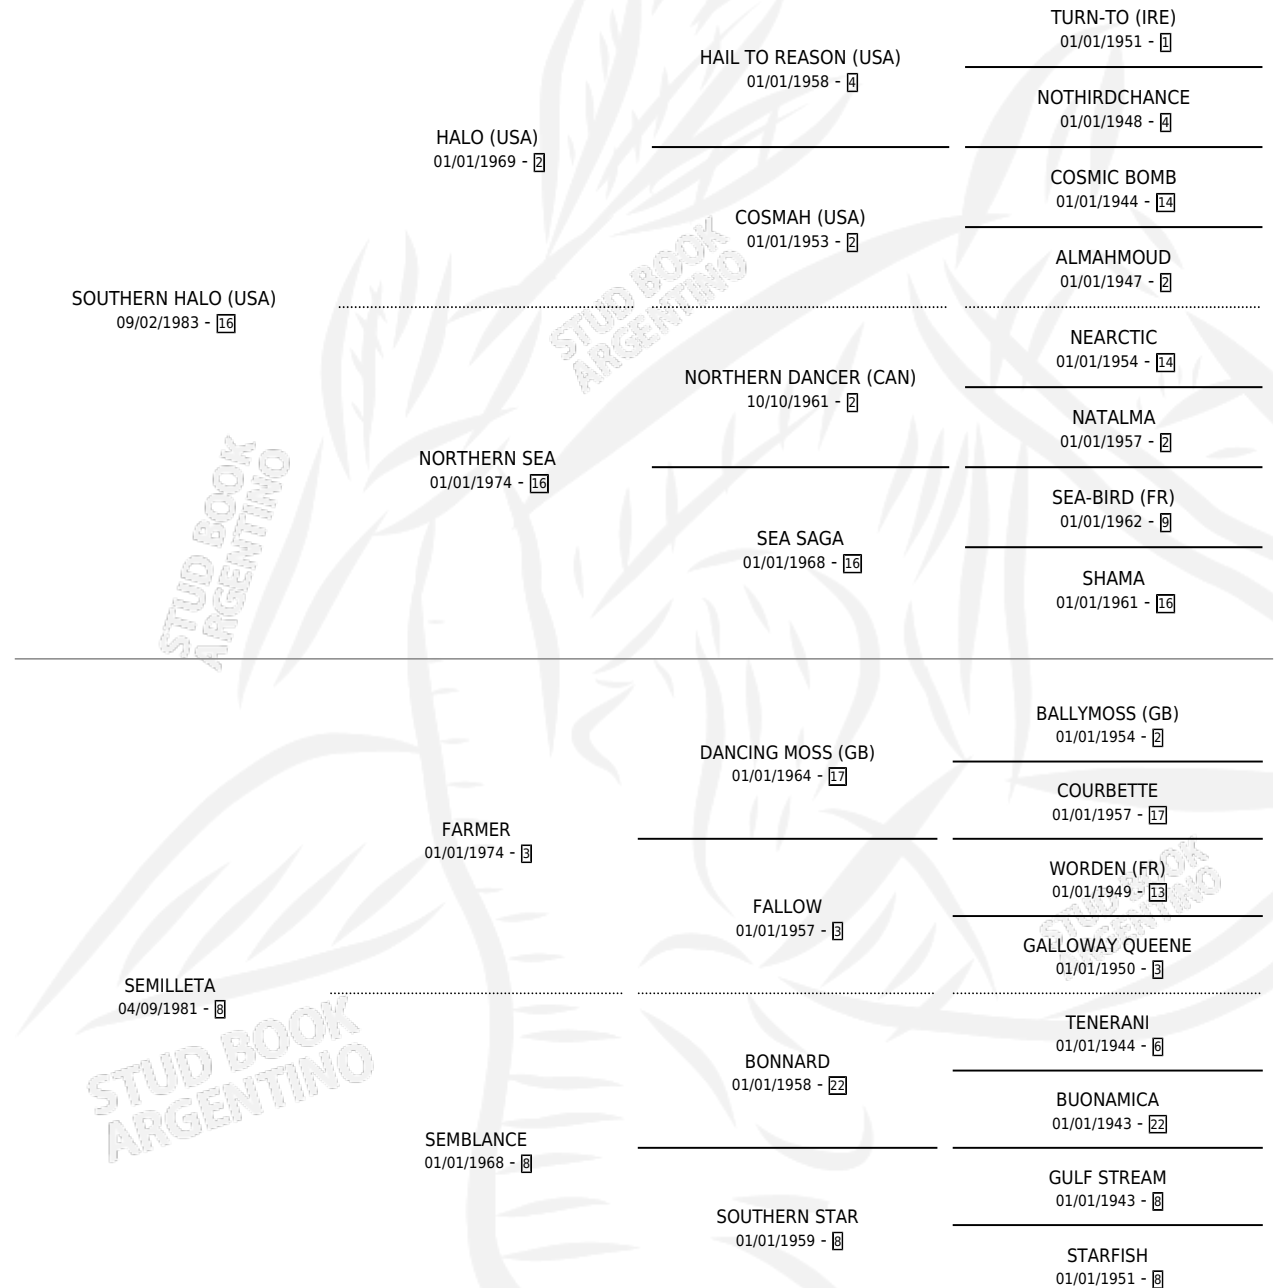

JOR FER

por SOUTHERN HALO (USA) y SEMILLETA por FARMER

Argentina · Macho · Alazan · SP · 01/09/1996
Familia 8-d · Volumen 36

ESTADO

TIPIFICACIÓN SANGUÍNEA	✓
TIPIFICACIÓN POR ADN	X
PASAPORTE	X
IDENTIFICACIÓN POR MICROCHIP	X
REPRODUCTOR	X

Lugar de nacimiento: Don Arcangel

Criador: Sin dato

PEDIGREE

CAMPAÑA

Solo carreras oficiales de Argentina

POR EDAD

EDAD	CC	1°	2°	3°	4°	5°	NP	CLC	CLG	CLCG1	CLGG1	IMPORTE	GANANCIA / CC
2 AÑOS	2	0	0	0	0	0	2	0	0	0	0	\$0	\$0
TOTALES	2	0	0	0	0	0	2	0	0	0	0	\$0	\$0
%		0.0%	0.0%	0.0%	0.0%	0.0%	100%	0.0%	0.0%	0.0%	0.0%		