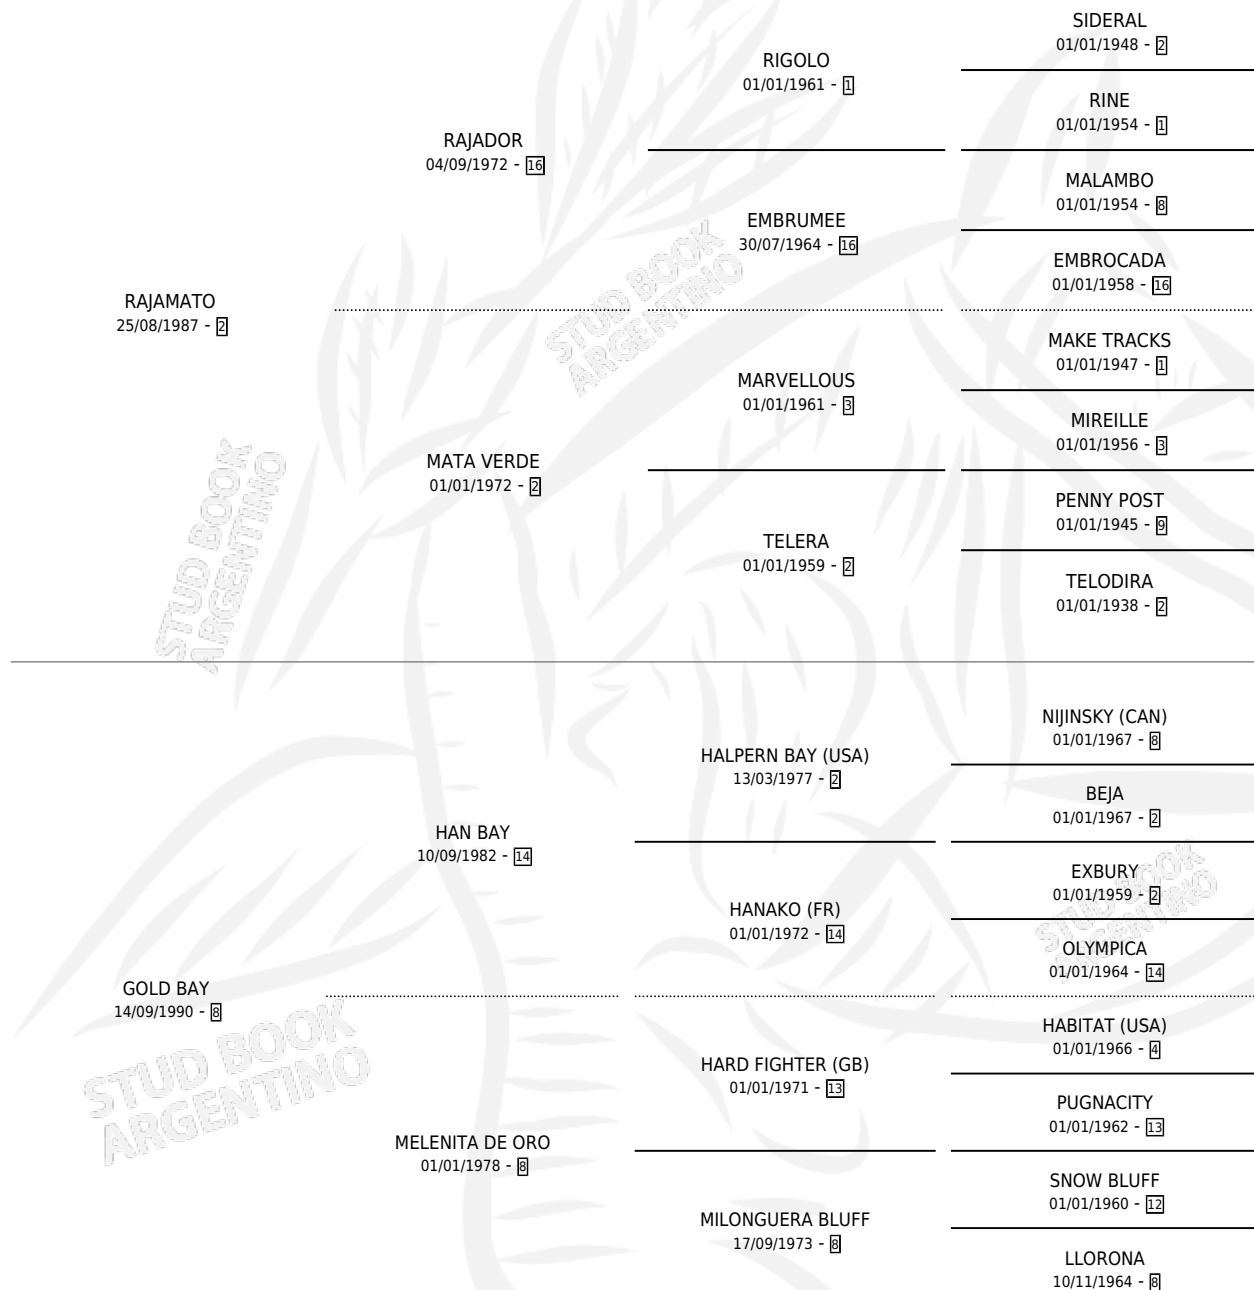

INDIO RAJA AZUL

por RAJAMATO y GOLD BAY por HAN BAY

Argentina · Macho · Alazan · SP · 28/08/1996
Familia 8-c · Volumen 36

ESTADO

TIPIFICACIÓN SANGUÍNEA	✓
TIPIFICACIÓN POR ADN	X
PASAPORTE	X
IDENTIFICACIÓN POR MICROCHIP	X
REPRODUCTOR	X

Lugar de nacimiento: Guadalupe

Criador: Sin dato

PEDIGREE

CAMPAÑA

Solo carreras oficiales de Argentina

POR EDAD

EDAD	CC	1°	2°	3°	4°	5°	NP	CLC	CLG	CLCG1	CLGG1	IMPORTE	GANANCIA / CC
4 AÑOS	5	0	0	0	3	0	2	0	0	0	0	\$450	\$90
5 AÑOS	9	1	0	0	0	4	4	0	0	0	0	\$3,892	\$432
TOTALES	14	1	0	0	3	4	6	0	0	0	0	\$4,342	\$310
%		7.1%	0.0%	0.0%	21.4%	28.6%	42.9%	0.0%	0.0%	0.0%	0.0%		