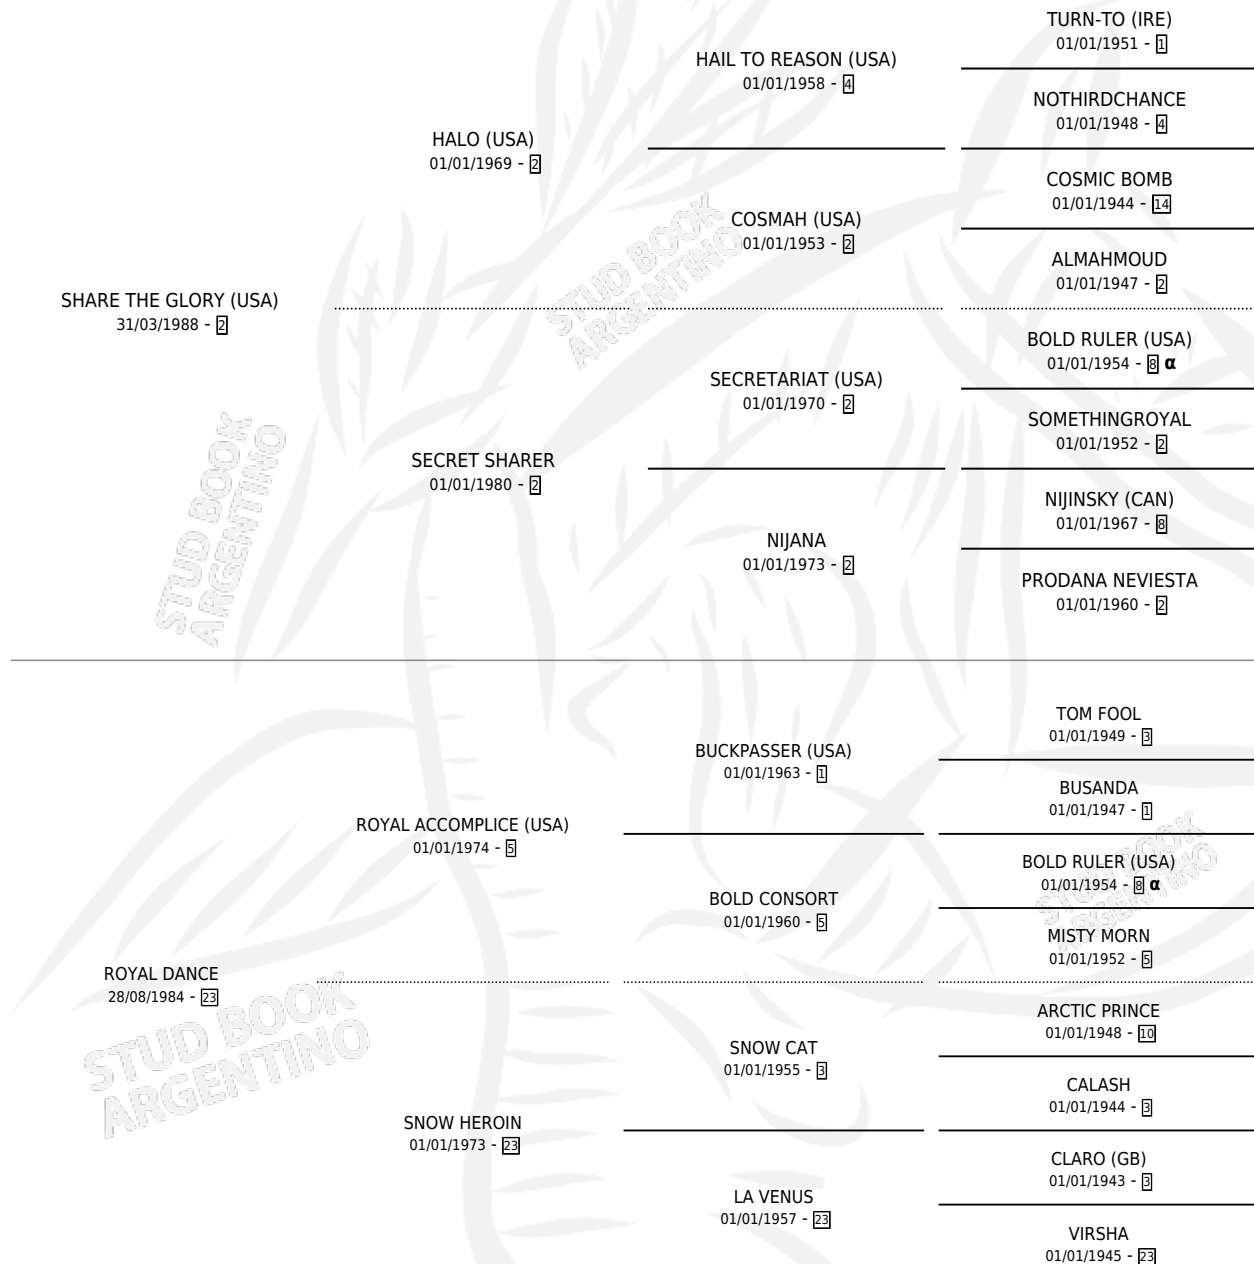

MILAGRITO GLORY

por **SHARE THE GLORY (USA)** y **ROYAL DANCE** por **ROYAL ACCOMPLICE (USA)**

Argentina · Hembra · Zaino Negro · SP · 29/08/1996
Familia 23-a · Volumen 36

ESTADO

TIPIFICACIÓN SANGUÍNEA	✓
TIPIFICACIÓN POR ADN	✓
PASAPORTE	X
IDENTIFICACIÓN POR MICROCHIP	X
REPRODUCTOR	✓

Lugar de nacimiento: Don Florentino
Criador: Sin dato

~

HIJOS

	MACHOS	HEMBRAS
3 NACIERON	2	1
3 CORRIERON	2	1

SIN ACTUACIONES

PEDIGREE

INBREEDING : α

CAMPAÑA

Solo carreras oficiales de Argentina

POR EDAD

EDAD	CC	1°	2°	3°	4°	5°	NP	CLC	CLG	CLCG1	CLGG1	IMPORTE	GANANCIA / CC
3 AÑOS	9	1	1	1	2	2	2	0	0	0	0	\$8,183	\$909
4 AÑOS	2	0	0	0	0	0	2	0	0	0	0	\$0	\$0
5 AÑOS	5	0	0	0	1	0	4	0	0	0	0	\$264	\$53
TOTALES	16	1	1	1	3	2	8	0	0	0	0	\$8,447	\$528
%		6.3%	6.3%	6.3%	18.8%	12.5%	50.0%	0.0%	0.0%	0.0%	0.0%		