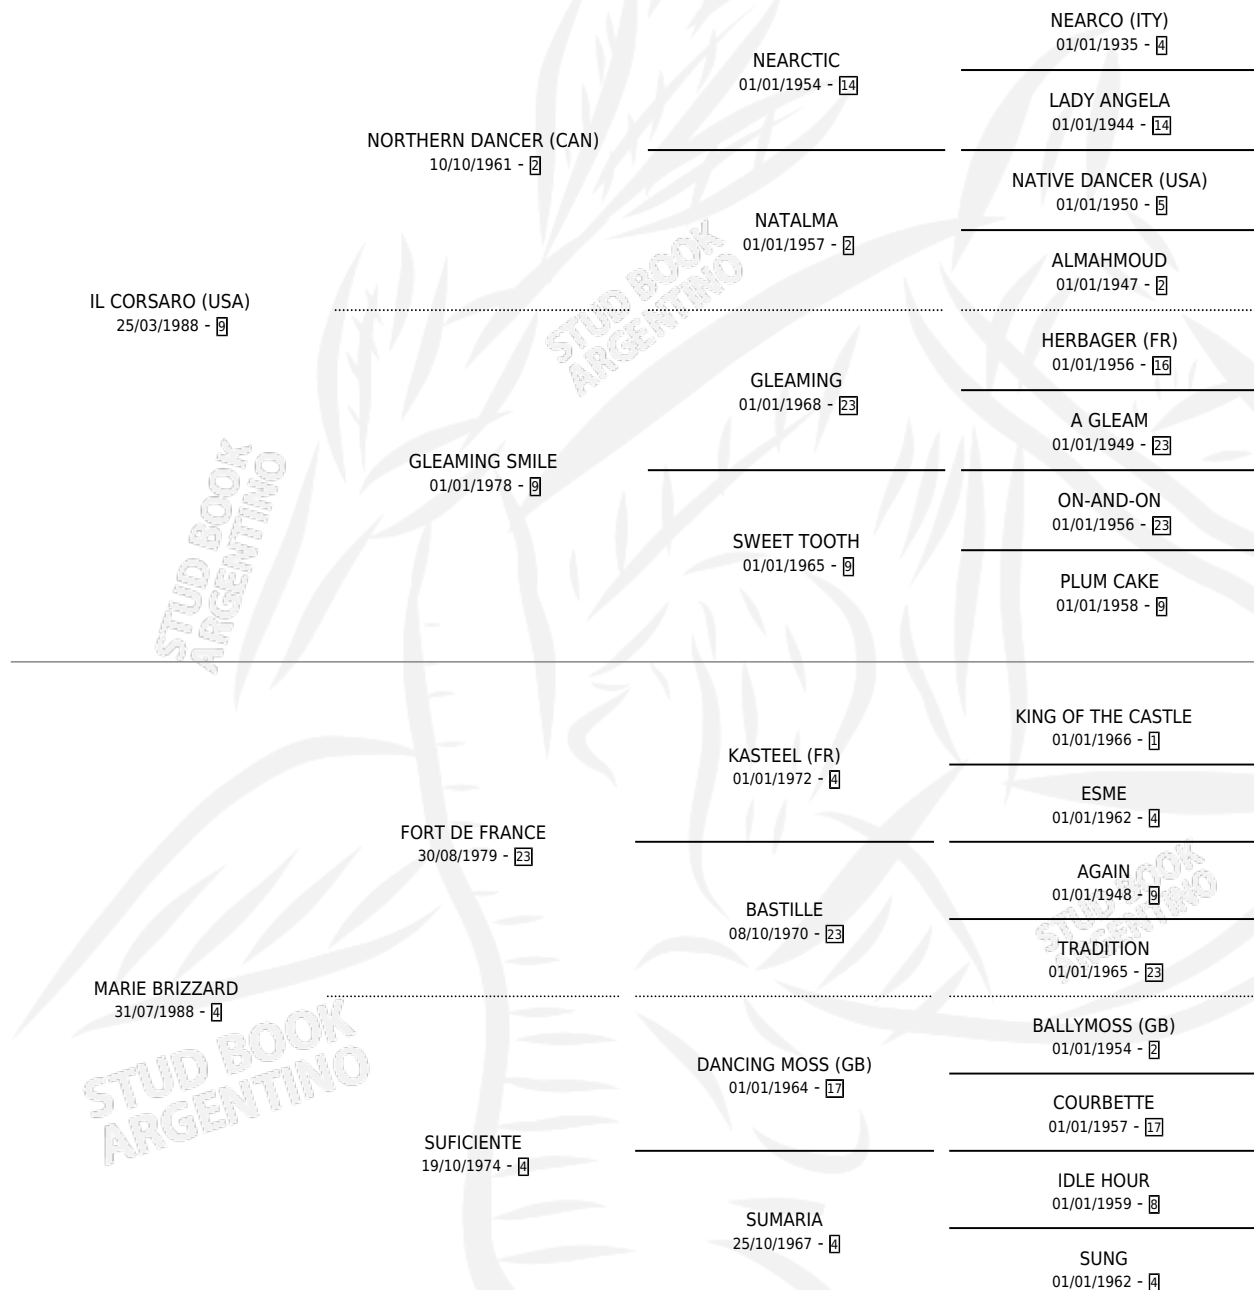

BRIZ CORSA

por **IL CORSARO (USA)** y **MARIE BRIZZARD** por **FORT DE FRANCE**

Argentina · Macho · Zaino · SP · 13/08/1996
Familia 4-p · Volumen 36

ESTADO

TIPIFICACIÓN SANGUÍNEA	✓
TIPIFICACIÓN POR ADN	X
PASAPORTE	X
IDENTIFICACIÓN POR MICROCHIP	X
REPRODUCTOR	X

Lugar de nacimiento: Firmamento

Criador: Firmamento

PEDIGREE