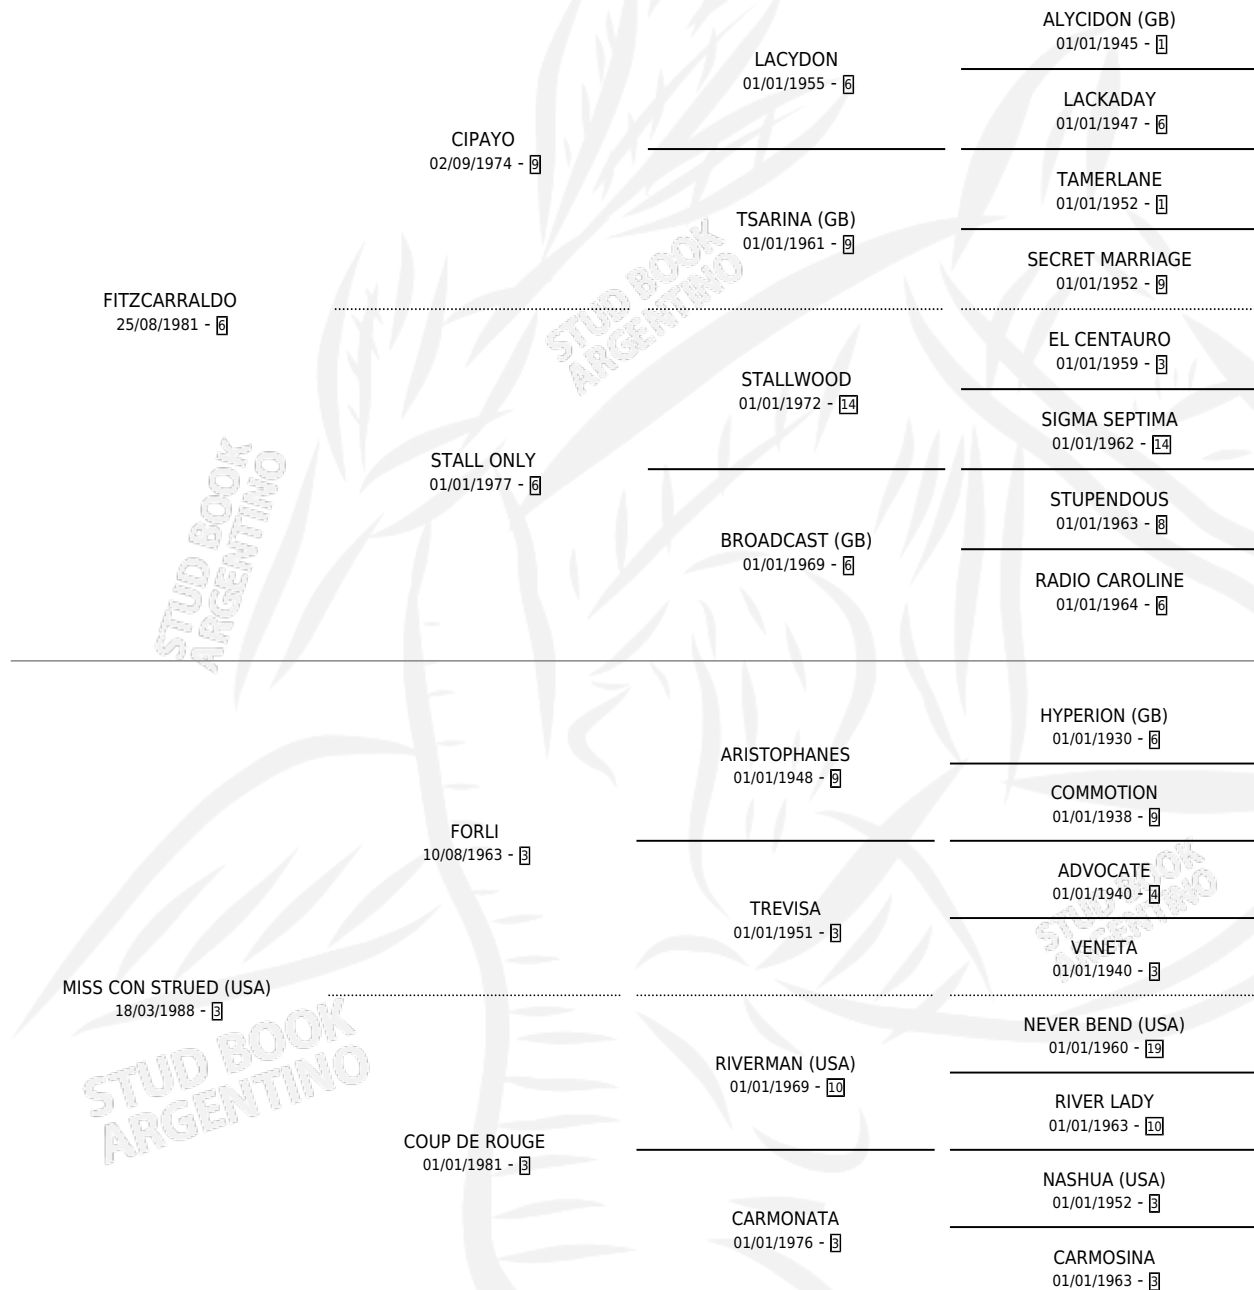

MISIONERA FITZ

por FITZCARRALDO y MISS CON STRUED (USA) por FORLI

Argentina · Hembra · Alazan · SP · 14/08/1996
Familia 3-b · Volumen 36

ESTADO

TIPIFICACIÓN SANGUÍNEA	✓
TIPIFICACIÓN POR ADN	✓
PASAPORTE	X
IDENTIFICACIÓN POR MICROCHIP	X
REPRODUCTOR	✓

Lugar de nacimiento: Firmamento

Criador: Firmamento

~

HIJOS

	MACHOS	HEMBRAS
13 NACIERON	5	8
7 CORRIERON	3	4
3 GANARON	2	1
0 GANADORES CL	0 GANADORES GR	0 GANADORES G1

PEDIGREE