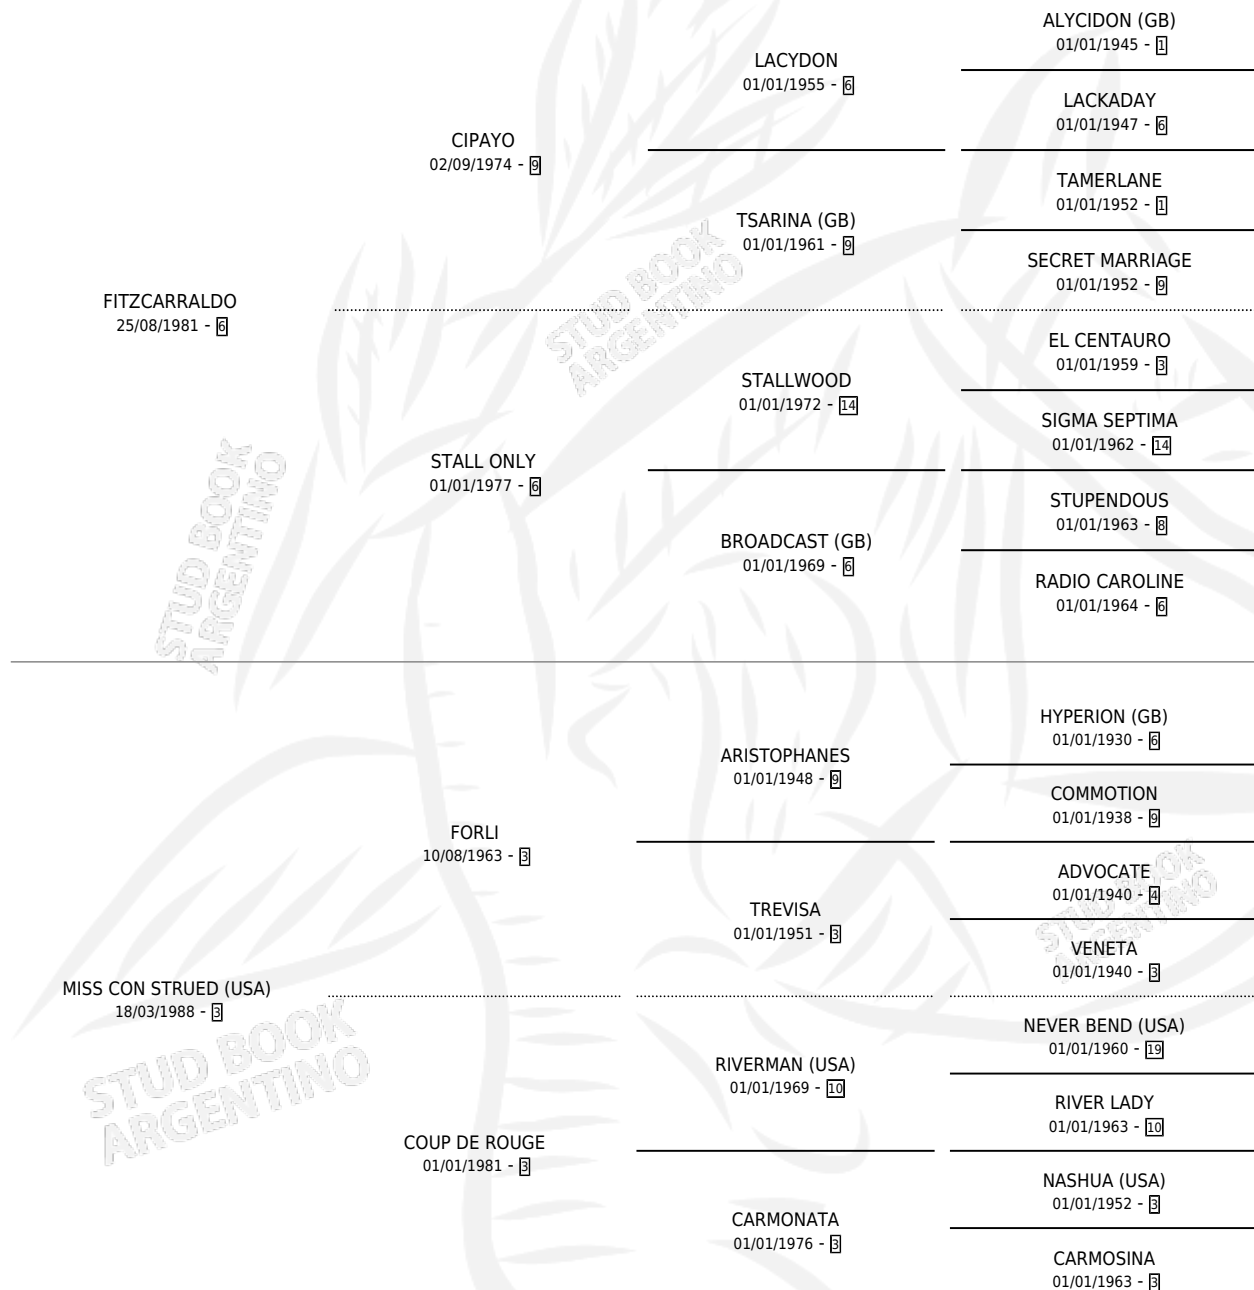

MISIONERA FITZ

por FITZCARRALDO y MISS CON STRUED (USA) por FORLI

Argentina · Hembra · Alazan · SP · 14/08/1996
Familia 3-b · Volumen 36

ESTADO

TIPIFICACIÓN SANGUÍNEA	✓
TIPIFICACIÓN POR ADN	✓
PASAPORTE	X
IDENTIFICACIÓN POR MICROCHIP	X
REPRODUCTOR	✓

Lugar de nacimiento: Firmamento

Criador: Firmamento

~

HIJOS

	MACHOS	HEMBRAS
13 NACIERON	5	8
7 CORRIERON	3	4
3 GANARON	2	1
0 GANADORES CL	0 GANADORES GR	0 GANADORES G1

PEDIGREE

CAMPAÑA

Solo carreras oficiales de Argentina