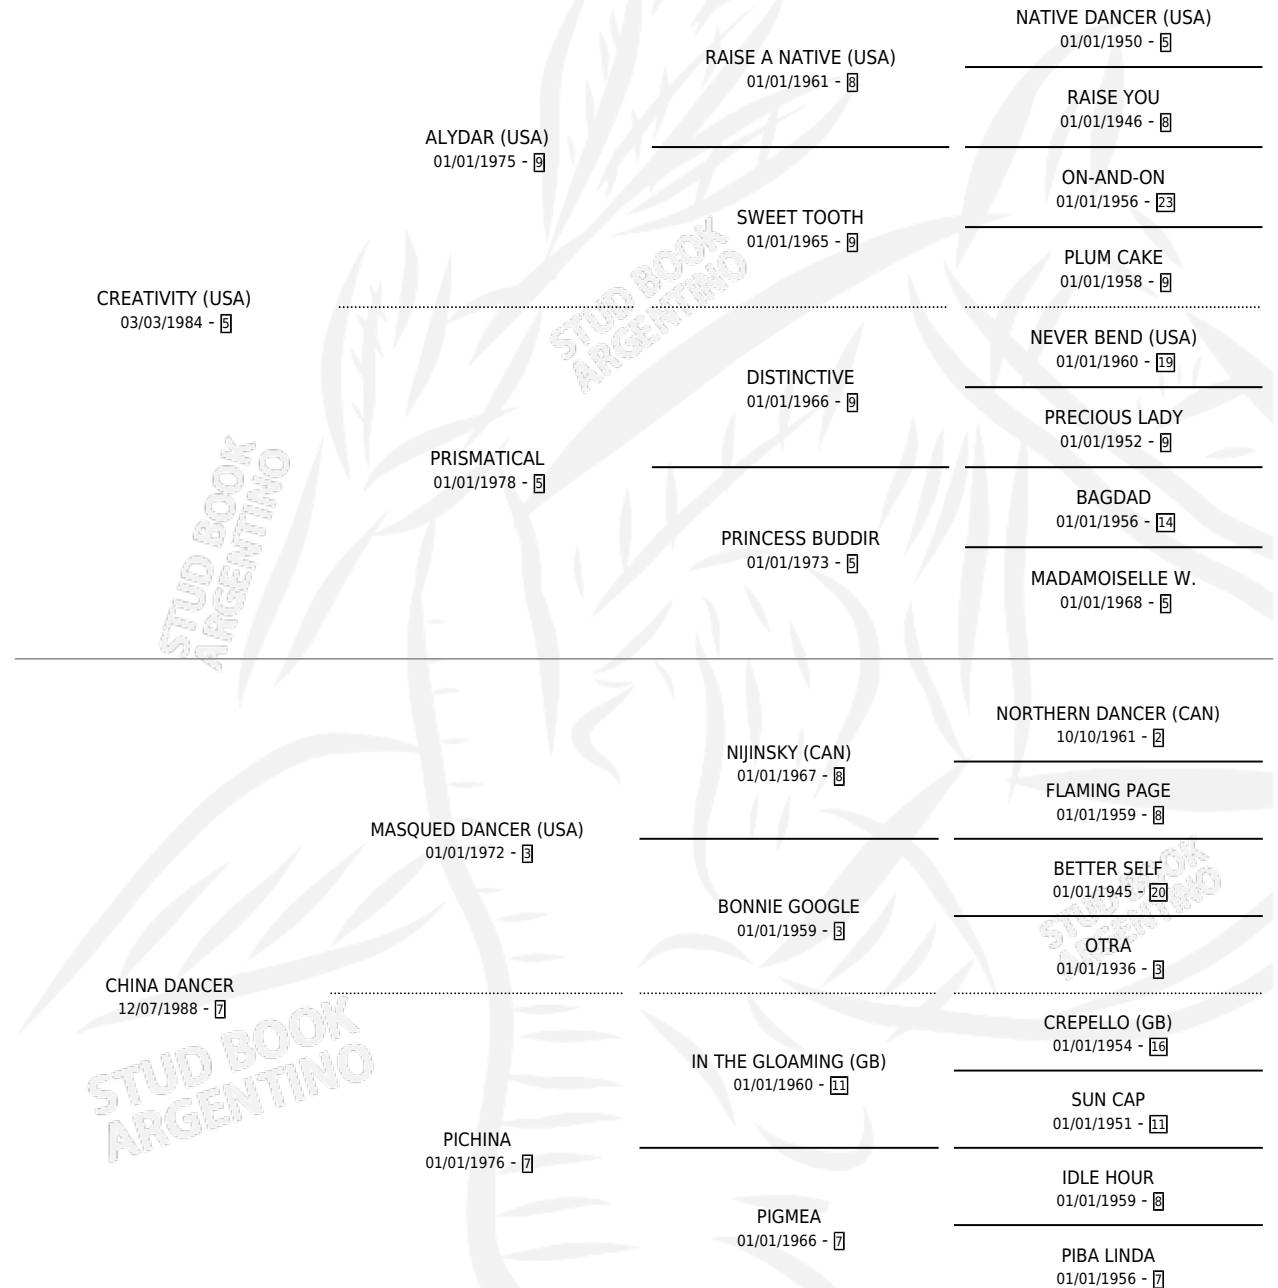

DISCO BOY

por CREATIVITY (USA) y CHINA DANCER por MASQUED DANCER (USA)

Argentina · Macho · Alazan · SP · 18/08/1996
Familia 7 · Volumen 36

ESTADO

TIPIFICACIÓN SANGUÍNEA	✓
TIPIFICACIÓN POR ADN	X
PASAPORTE	X
IDENTIFICACIÓN POR MICROCHIP	X
REPRODUCTOR	X

Lugar de nacimiento: Firmamento
Criador: Firmamento

PEDIGREE

CAMPAÑA

Solo carreras oficiales de Argentina

POR EDAD

EDAD	CC	1°	2°	3°	4°	5°	NP	CLC	CLG	CLCG1	CLGG1	IMPORTE	GANANCIA / CC
2 AÑOS	5	0	0	0	0	0	5	0	0	0	0	\$0	\$0
3 AÑOS	2	0	0	0	0	0	2	0	0	0	0	\$0	\$0
4 AÑOS	3	0	0	0	0	0	3	0	0	0	0	\$0	\$0
TOTALES	10	0	0	0	0	0	10	0	0	0	0	\$0	\$0
%		0.0%	0.0%	0.0%	0.0%	0.0%	100%	0.0%	0.0%	0.0%	0.0%		