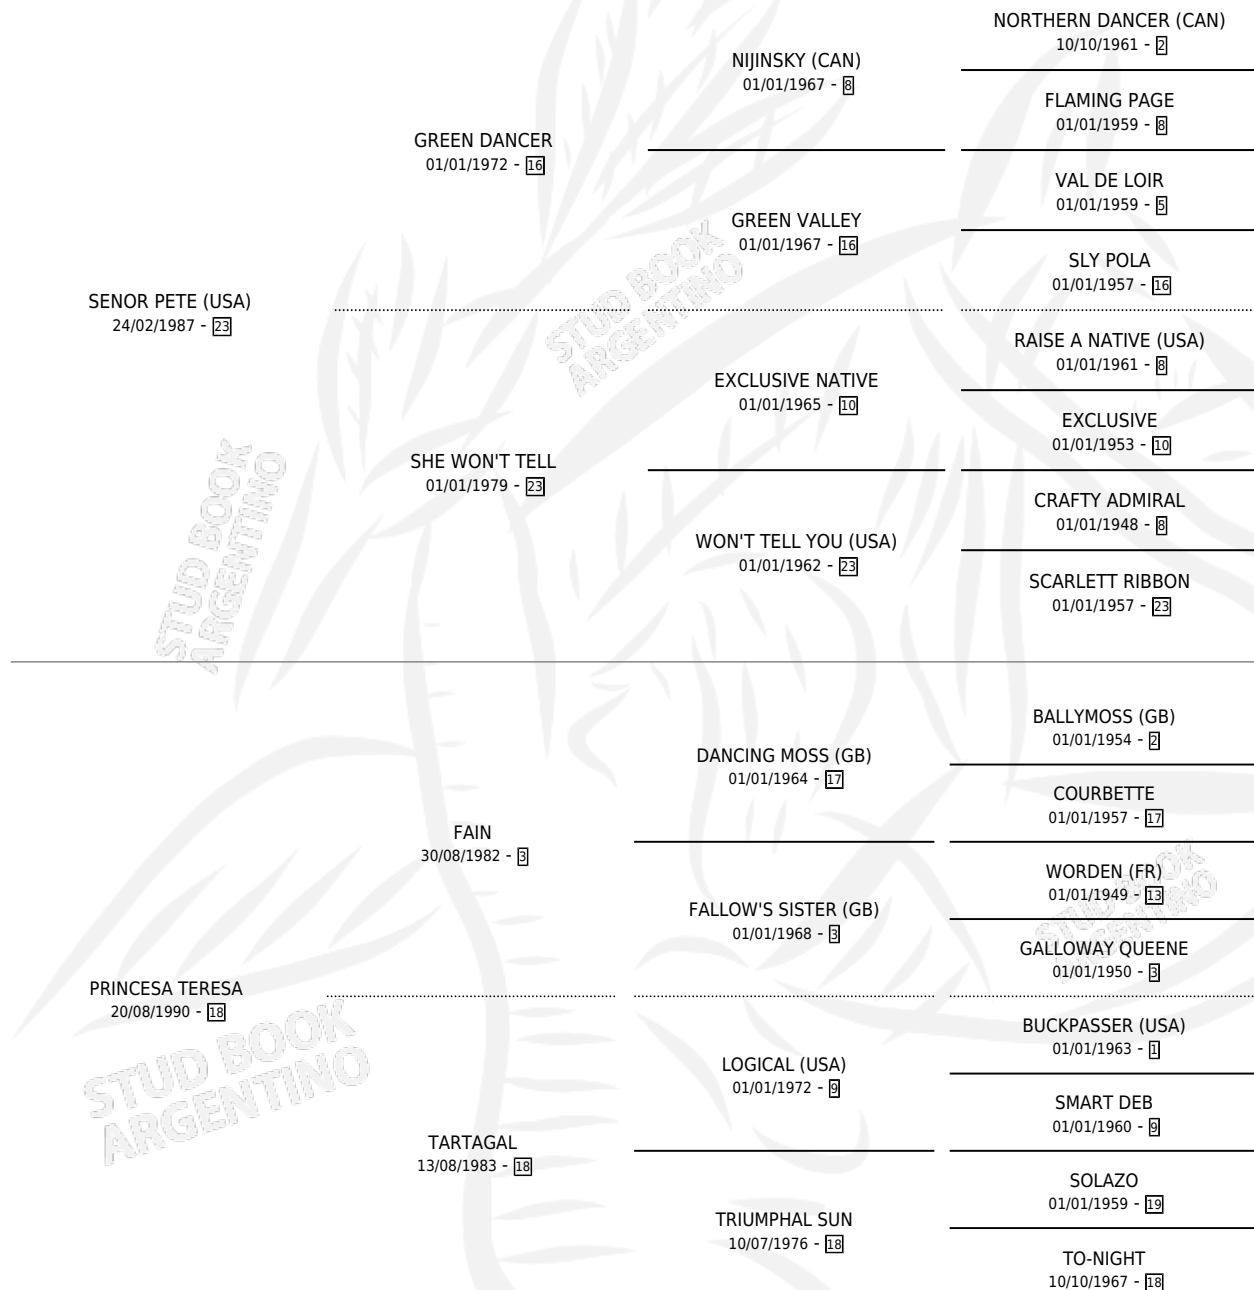

SEÑORA TERESA

por SENOR PETE (USA) y PRINCESA TERESA por FAIN

Argentina · Hembra · Zaino Doradillo · SP · 27/08/1996
Familia 18-a · Volumen 36

ESTADO

TIPIFICACIÓN SANGUÍNEA	✓
TIPIFICACIÓN POR ADN	✓
PASAPORTE	X
IDENTIFICACIÓN POR MICROCHIP	X
REPRODUCTOR	✓

Lugar de nacimiento: San Andres

Criador: Sin dato

~

HIJOS

	MACHOS	HEMBRAS
2 NACIERON	2	0
SIN ACTUACIONES		

PEDIGREE

S

mientos 2 / Efectividad 50.00%

PADRILLO	PRODUCTO	CRIADOR	1ER SERVICIO	ÚLTIMO SERVICIO
EL SEMBRADOR	∅		22/09/2004	21/10/2004
SEÑORA TERESA	∅		24/09/2003	24/09/2003
Datos oficiales del Stud Book Argentino				
EL SEMBRADOR	PETROLIUM (M A, 12/09/2003)	ARRUABARRENA MARIA TERESA	24/08/2002	08/10/2002
SONUS (IRE)	KOSOVO (M ZD, 03/11/2001)	ARRUABARRENA MARIA TERESA	13/12/2000	13/12/2000