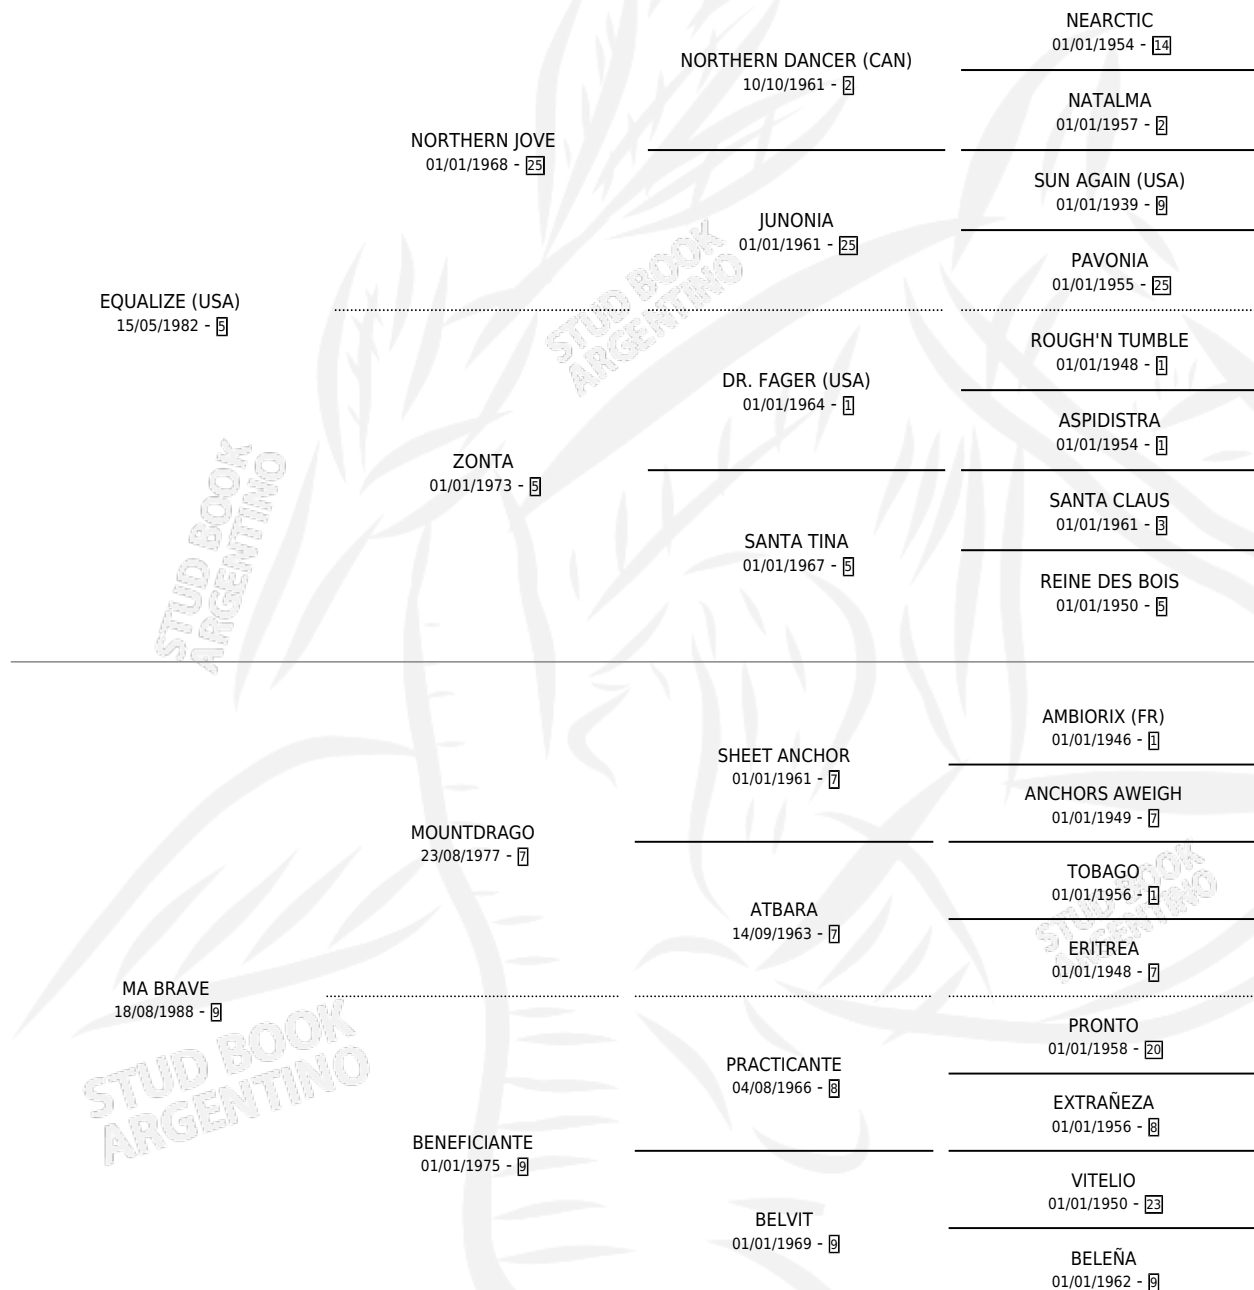

LA BRAVE

por **EQUALIZE (USA)** y **MA BRAVE** por **MOUNTDRAGO**

Argentina · Hembra · Tordillo · SP · 27/08/1996
Familia 9-g · Volumen 36

ESTADO

TIPIFICACIÓN SANGUÍNEA	✓
TIPIFICACIÓN POR ADN	✓
PASAPORTE	X
IDENTIFICACIÓN POR MICROCHIP	X
REPRODUCTOR	✓

Lugar de nacimiento: Santa Ana

Criador: Sin dato

~

HIJOS

	MACHOS	HEMBRAS
5 NACIERON	2	3
4 CORRIERON	1	3
3 GANARON	1	2
0 GANADORES CL	0 GANADORES GR	0 GANADORES G1

PEDIGREE

CAMPAÑA

Solo carreras oficiales de Argentina