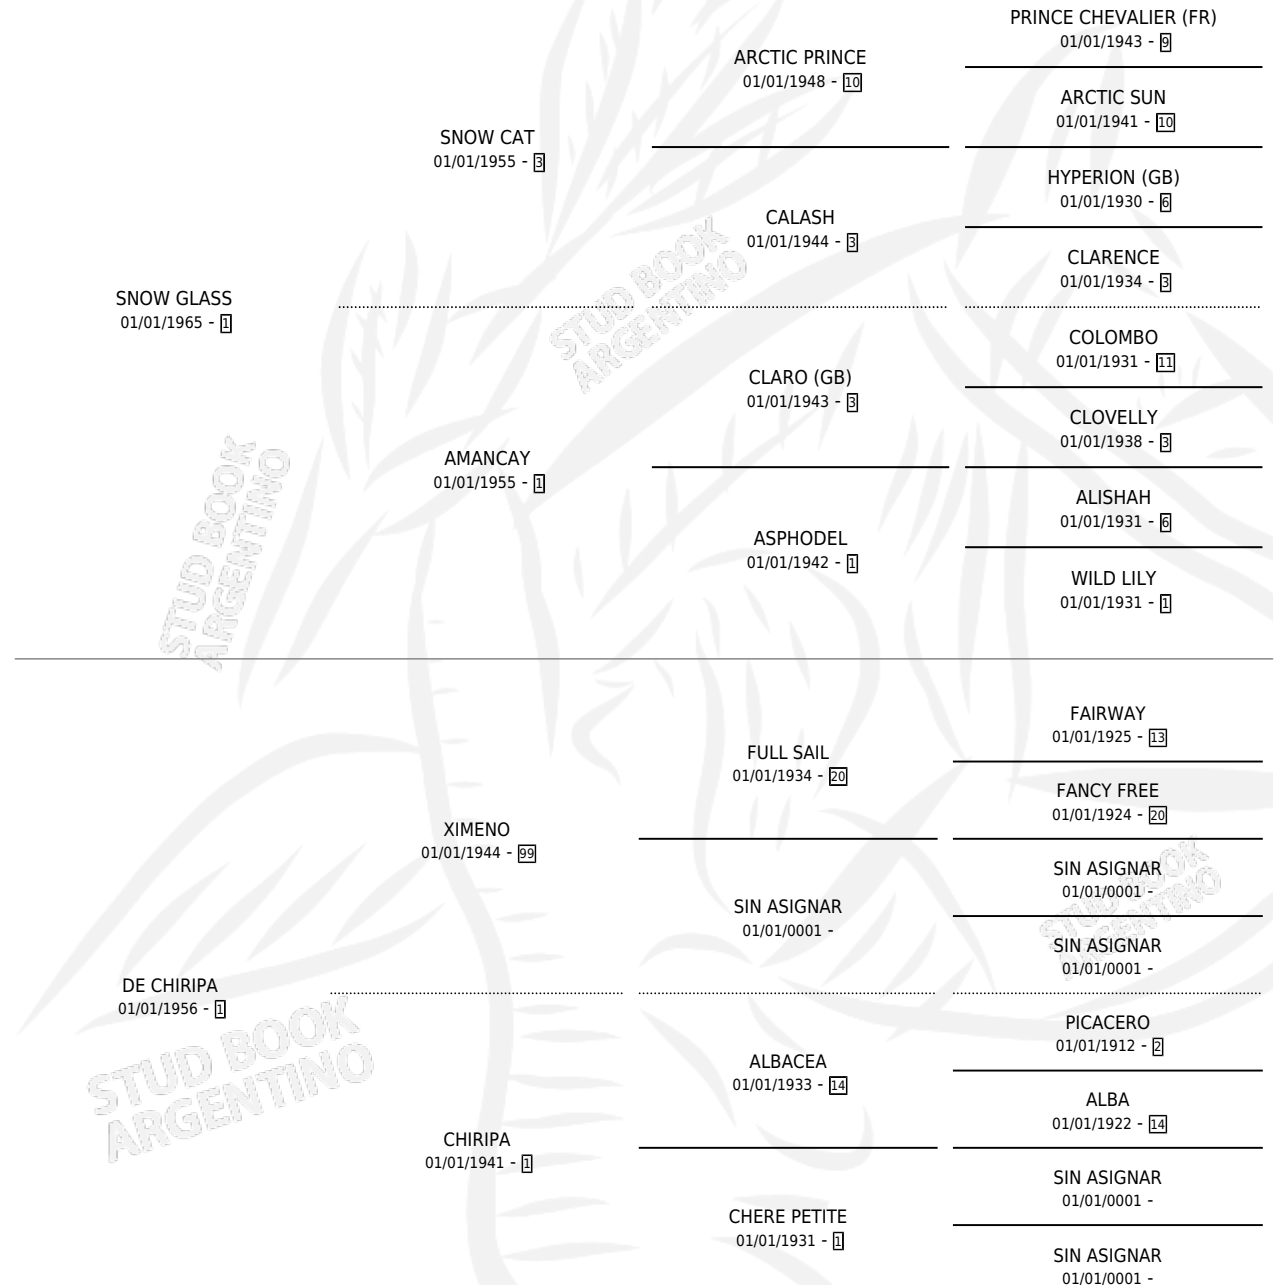

CARPOLITA

por SNOW GLASS y DE CHIRIPA por XIMENO

Argentina · Hembra · Zaino · SP · 01/01/1972
Familia 1-g · Volumen 28

ESTADO

TIPIFICACIÓN SANGUÍNEA	X
TIPIFICACIÓN POR ADN	X
PASAPORTE	X
IDENTIFICACIÓN POR MICROCHIP	X
REPRODUCTOR	✓

Lugar de nacimiento: Campo particular

Criador: Sin dato

~

HIJOS

	MACHOS	HEMBRAS
8 NACIERON	3	5
7 CORRIERON	2	5
5 GANARON	1	4
2 GANADORES CL	2 GANADORES GR	1 GANADORES G1

PEDIGREE

S

cimientos 4 / Efectividad 40.00%

PADRILLO	PRODUCTO	CRIADOR	1ER SERVICIO	ÚLTIMO SERVICIO
ATLANTIC EXIT (USA)	∅		28/10/1992	25/11/1992
CARPOLITA				
ATLANTIC EXIT (USA)	∅		08/11/1991	08/11/1991
Datos oficiales del Stud Book Argentino Documento generado el 05/05/2026				
ATLANTIC EXIT (USA)	CARABINA TIC (H ZD, 24/10/1991)	SIN DATO	13/11/1990	13/11/1990
ATLANTIC EXIT (USA)	CARLETTO (M AT, 11/08/1990)	SIN DATO	08/09/1989	08/09/1989
studbook.org.ar				
ATLANTIC EXIT (USA)	∅		18/10/1988	29/11/1988
PETRONISI (GB)	CARLISA (H A, 09/10/1988) •MURIÓ EL 01/11/2003•	SIN DATO	26/10/1987	28/10/1987
MASQUED DANCER (USA)	∅		15/11/1986	06/12/1986
MASQUED DANCER (USA)	∅		11/08/1985	14/12/1985
MASQUED DANCER (USA)	CARLINHO (M Z, 12/07/1985)	SIN DATO		
HIBERNAL	∅			