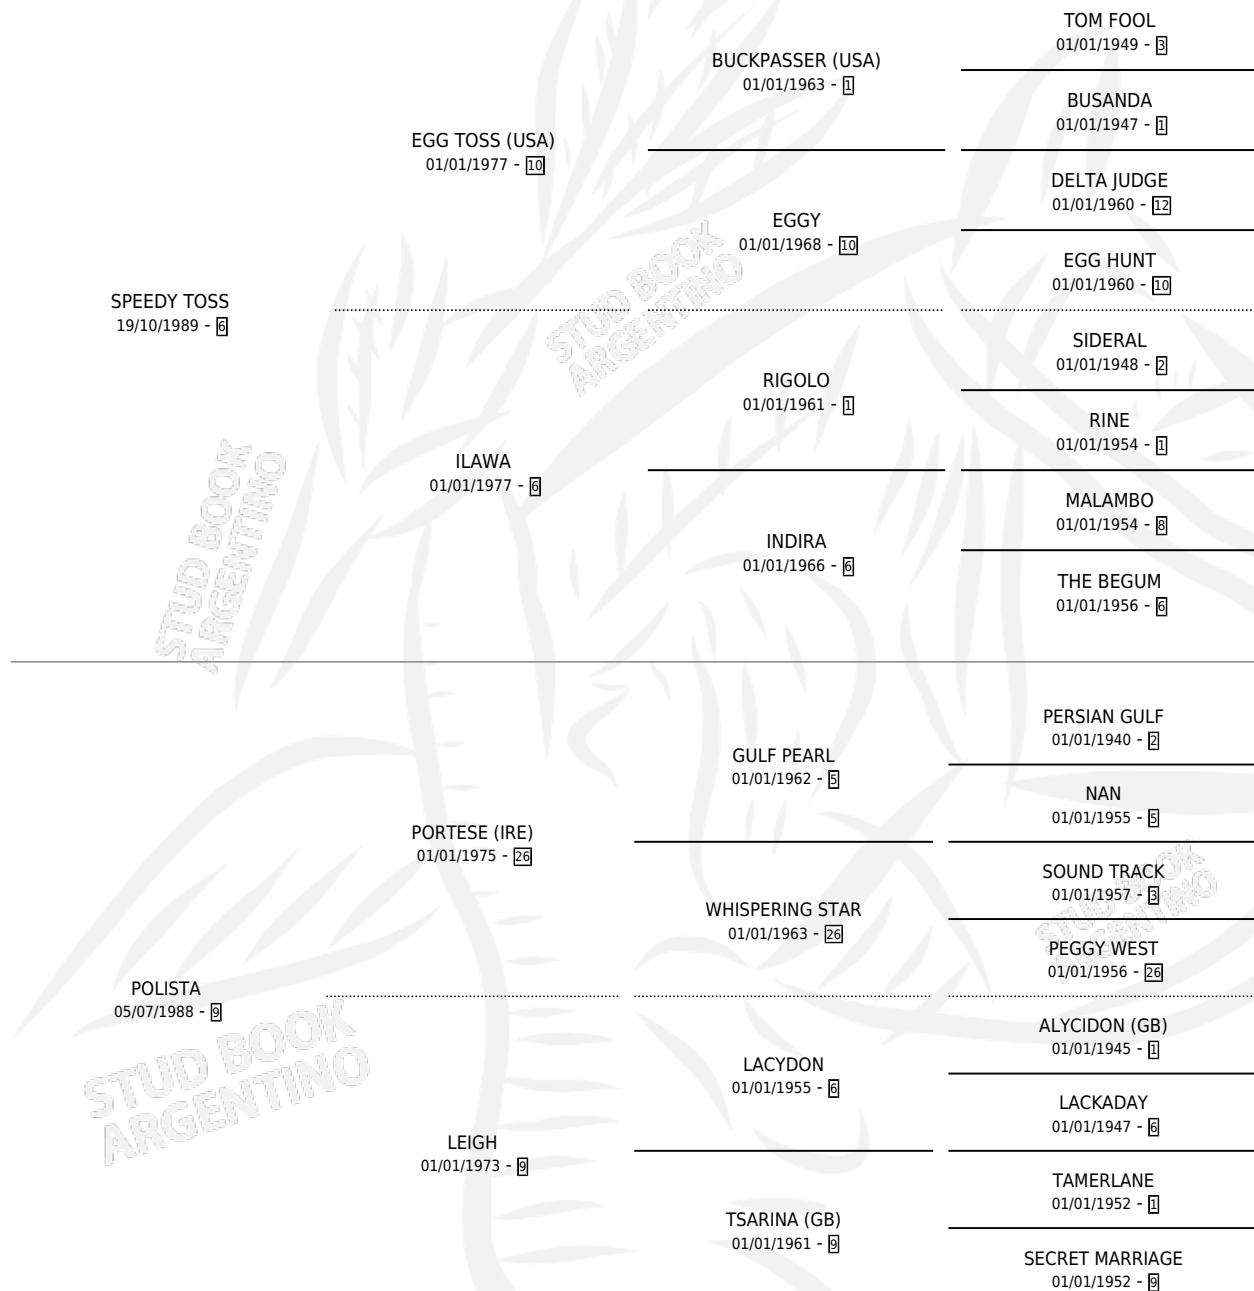

VELOSS POLI

por **SPEEDY TOSS** y **POLISTA** por **PORTESE (IRE)**

Argentina · Macho · Zaino Doradillo · SP · 19/08/1996
Familia 9-h · Volumen 36

ESTADO

TIPIFICACIÓN SANGUÍNEA	✓
TIPIFICACIÓN POR ADN	X
PASAPORTE	X
IDENTIFICACIÓN POR MICROCHIP	X
REPRODUCTOR	X

Lugar de nacimiento: San Rafael del Reparo

Criador: Revancha

PEDIGREE

CAMPAÑA

Solo carreras oficiales de Argentina

POR EDAD

EDAD	CC	1°	2°	3°	4°	5°	NP	CLC	CLG	CLCG1	CLGG1	IMPORTE	GANANCIA / CC
4 AÑOS	1	0	0	0	0	0	1	0	0	0	0	\$0	\$0
5 AÑOS	7	1	1	0	0	0	5	0	0	0	0	\$3,260	\$466
6 AÑOS	5	1	0	0	0	1	3	0	0	0	0	\$4,165	\$833
TOTALES	13	2	1	0	0	1	9	0	0	0	0	\$7,425	\$571
%		15.4%	7.7%	0.0%	0.0%	7.7%	69.2%	0.0%	0.0%	0.0%	0.0%		

Ganador de 2 carreras en Palermo - \$7,425, a los 5 y 6 años.

POR DISTANCIA

HIPODROMO	CC	1°	2°	3°	4°	5°	NP	CLC	CLG	CLCG1	CLGG1	IMPORTE
PALERMO	12	2	1	0	0	1	8	0	0	0	0	\$7,425
1000 MTS	5	1	0	0	0	1	3	0	0	0	0	\$4,100
1200 MTS	4	0	0	0	0	0	4	0	0	0	0	\$65
1100 MTS	2	0	1	0	0	0	1	0	0	0	0	\$660
1400 MTS	1	1	0	0	0	0	0	0	0	0	0	\$2,600
SAN ISIDRO	1	0	0	0	0	0	1	0	0	0	0	\$0
1000 MTS	1	0	0	0	0	0	1	0	0	0	0	\$0