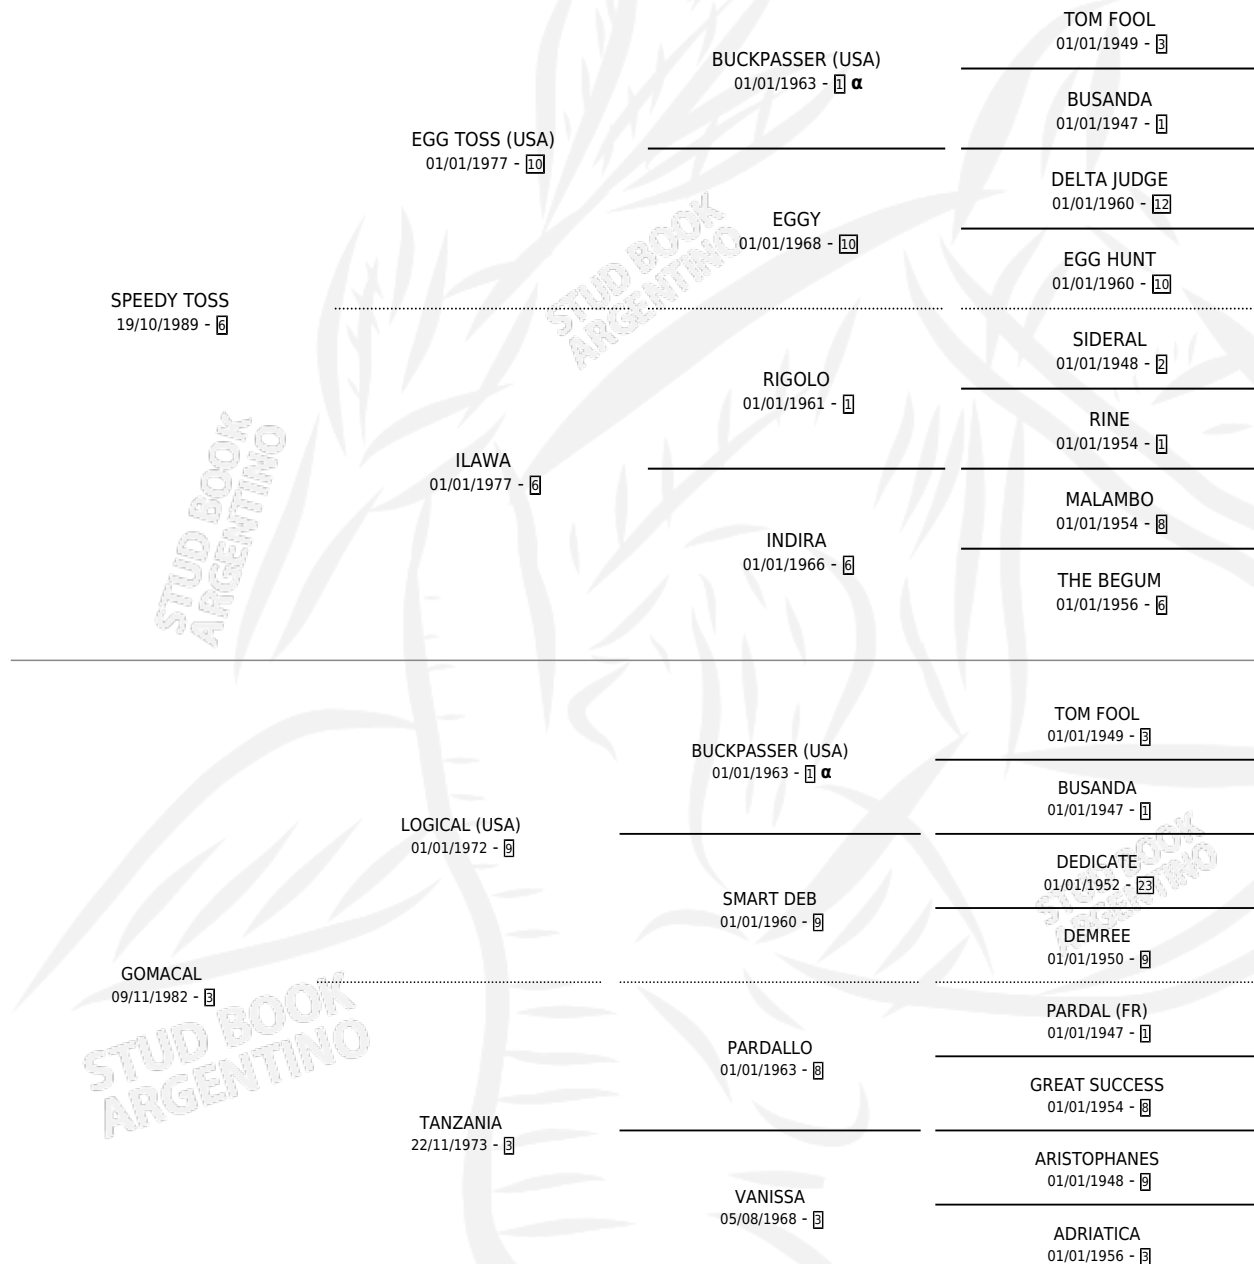

VELOSS TOSS

por **SPEEDY TOSS** y **GOMACAL** por **LOGICAL (USA)**

Argentina · Macho · Alazan · SP · 28/08/1996
Familia 3-b · Volumen 36

ESTADO

TIPIFICACIÓN SANGUÍNEA	✓
TIPIFICACIÓN POR ADN	X
PASAPORTE	X
IDENTIFICACIÓN POR MICROCHIP	X
REPRODUCTOR	X

Lugar de nacimiento: San Rafael del Reparo
Criador: Revancha

PEDIGREE

INBREEDING : α

CAMPAÑA

Solo carreras oficiales de Argentina

POR EDAD

EDAD	CC	1°	2°	3°	4°	5°	NP	CLC	CLG	CLCG1	CLGG1	IMPORTE	GANANCIA / CC
6 AÑOS	2	0	0	0	0	0	2	0	0	0	0	\$0	\$0
TOTALES	2	0	0	0	0	0	2	0	0	0	0	\$0	\$0
%		0.0%	0.0%	0.0%	0.0%	0.0%	100%	0.0%	0.0%	0.0%	0.0%		