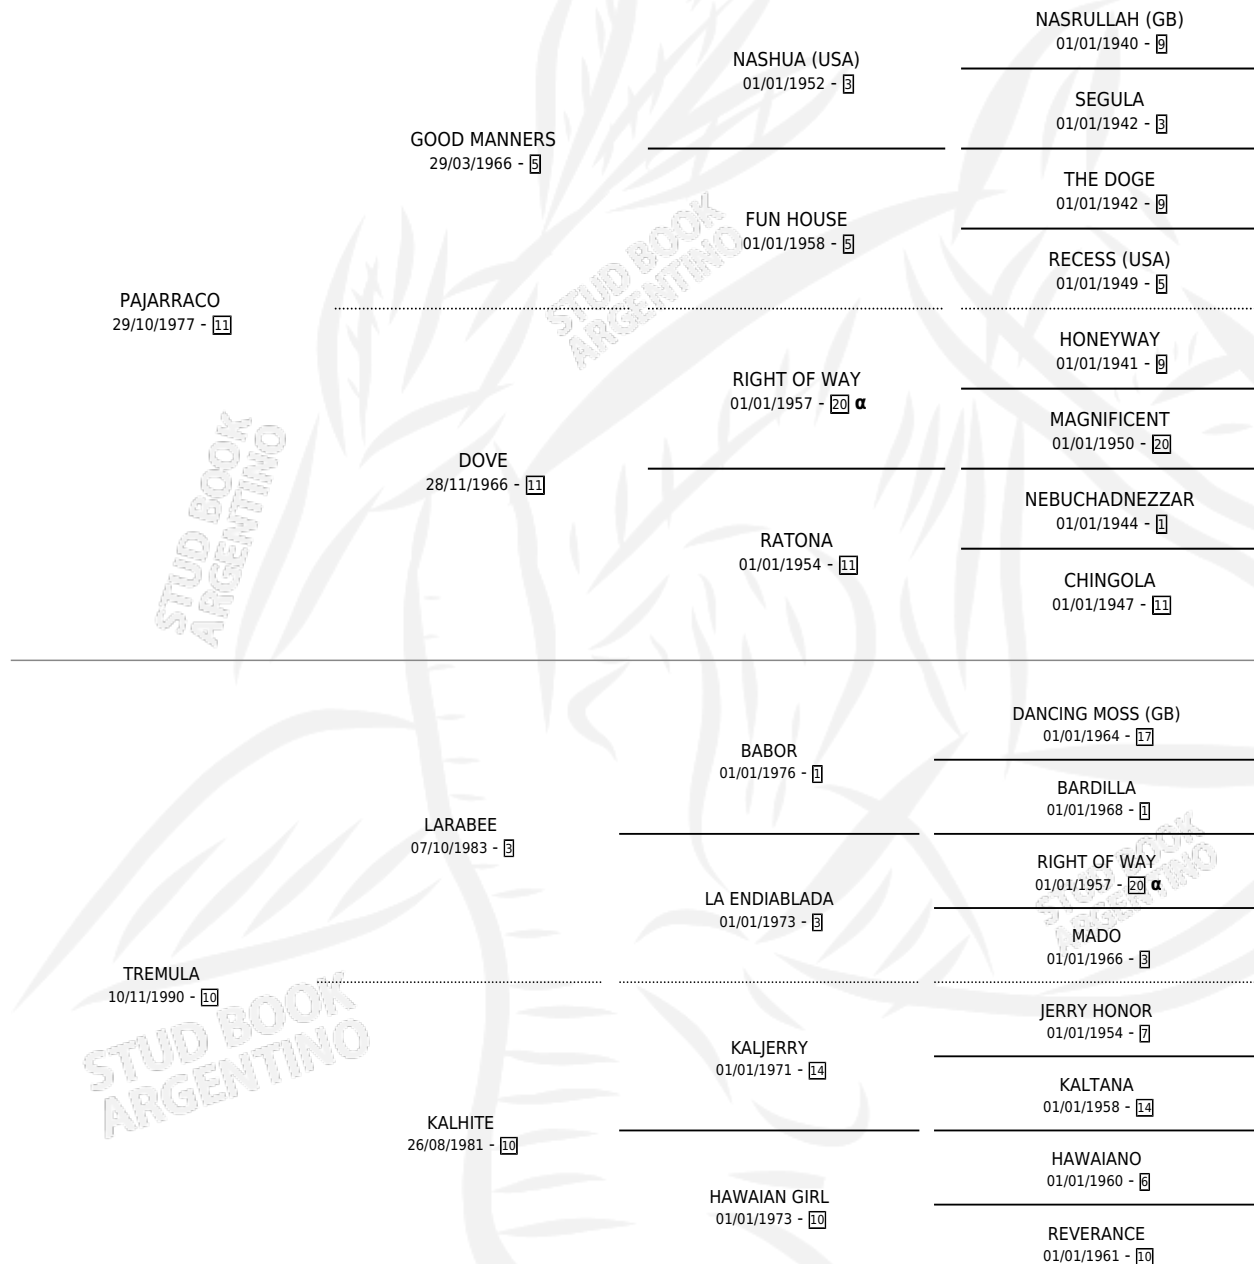

PA' CELEBRAR

por PAJARRACO y TREMULA por LARABEE

Argentina · Macho · Zaino · SP · 04/09/1996
Familia 10-d · Volumen 36

ESTADO

TIPIFICACIÓN SANGUÍNEA	X
TIPIFICACIÓN POR ADN	X
PASAPORTE	X
IDENTIFICACIÓN POR MICROCHIP	X
REPRODUCTOR	X

Lugar de nacimiento: Los Tres Chiflados

Criador: Sin dato

PEDIGREE

INBREEDING : α

PA' CELEBRAR

Datos oficiales del Stud Book Argentino

Documento generado el 14/05/2026

studbook.org.ar