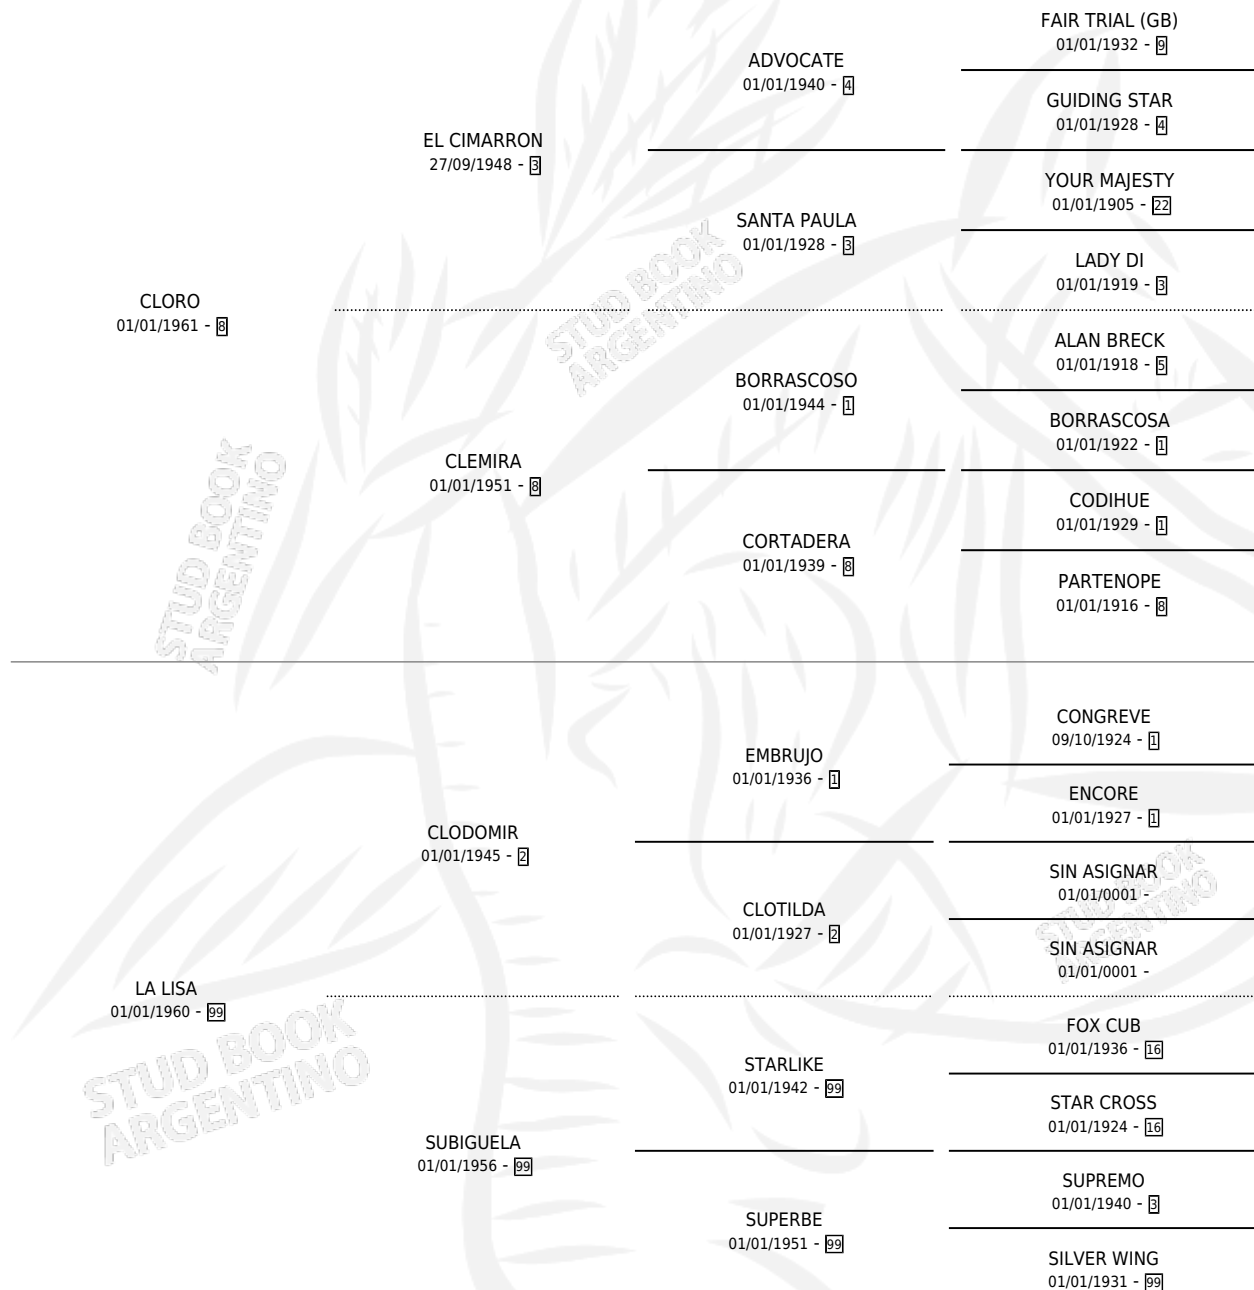

LISADA

por CLORO y LA LISA por CLODOMIR

Argentina · Hembra · Alazan · SP · 01/01/1972
Familia 99 · Volumen 28

ESTADO

TIPIFICACIÓN SANGUÍNEA	X
TIPIFICACIÓN POR ADN	X
PASAPORTE	X
IDENTIFICACIÓN POR MICROCHIP	X
REPRODUCTOR	✓

Lugar de nacimiento: Campo particular

Criador: Sin dato

~

HIJOS

	MACHOS	HEMBRAS
4 NACIERON	2	2
1 CORRIERON	0	1
1 GANARON	0	1
0 GANADORES CL	0 GANADORES GR	0 GANADORES G1

PEDIGREE

S

mientos 3 / Efectividad 60.00%

PADRILLO	PRODUCTO	CRIADOR	1ER SERVICIO	ÚLTIMO SERVICIO
STEPPING OUT	REMOLINO CLARO (M Z, 25/10/1988)	SIN DATO	31/10/1987	22/11/1987
STEPPING OUT	Ø		18/11/1986	05/12/1986
CATAN	MARTA LIRA (H Z, 07/10/1986)	SIN DATO	17/09/1985	20/10/1985
HIPERREALISTA	TOSKOS'S (M ZC, 20/11/1984)	SIN DATO		
HIPSTER	Ø			