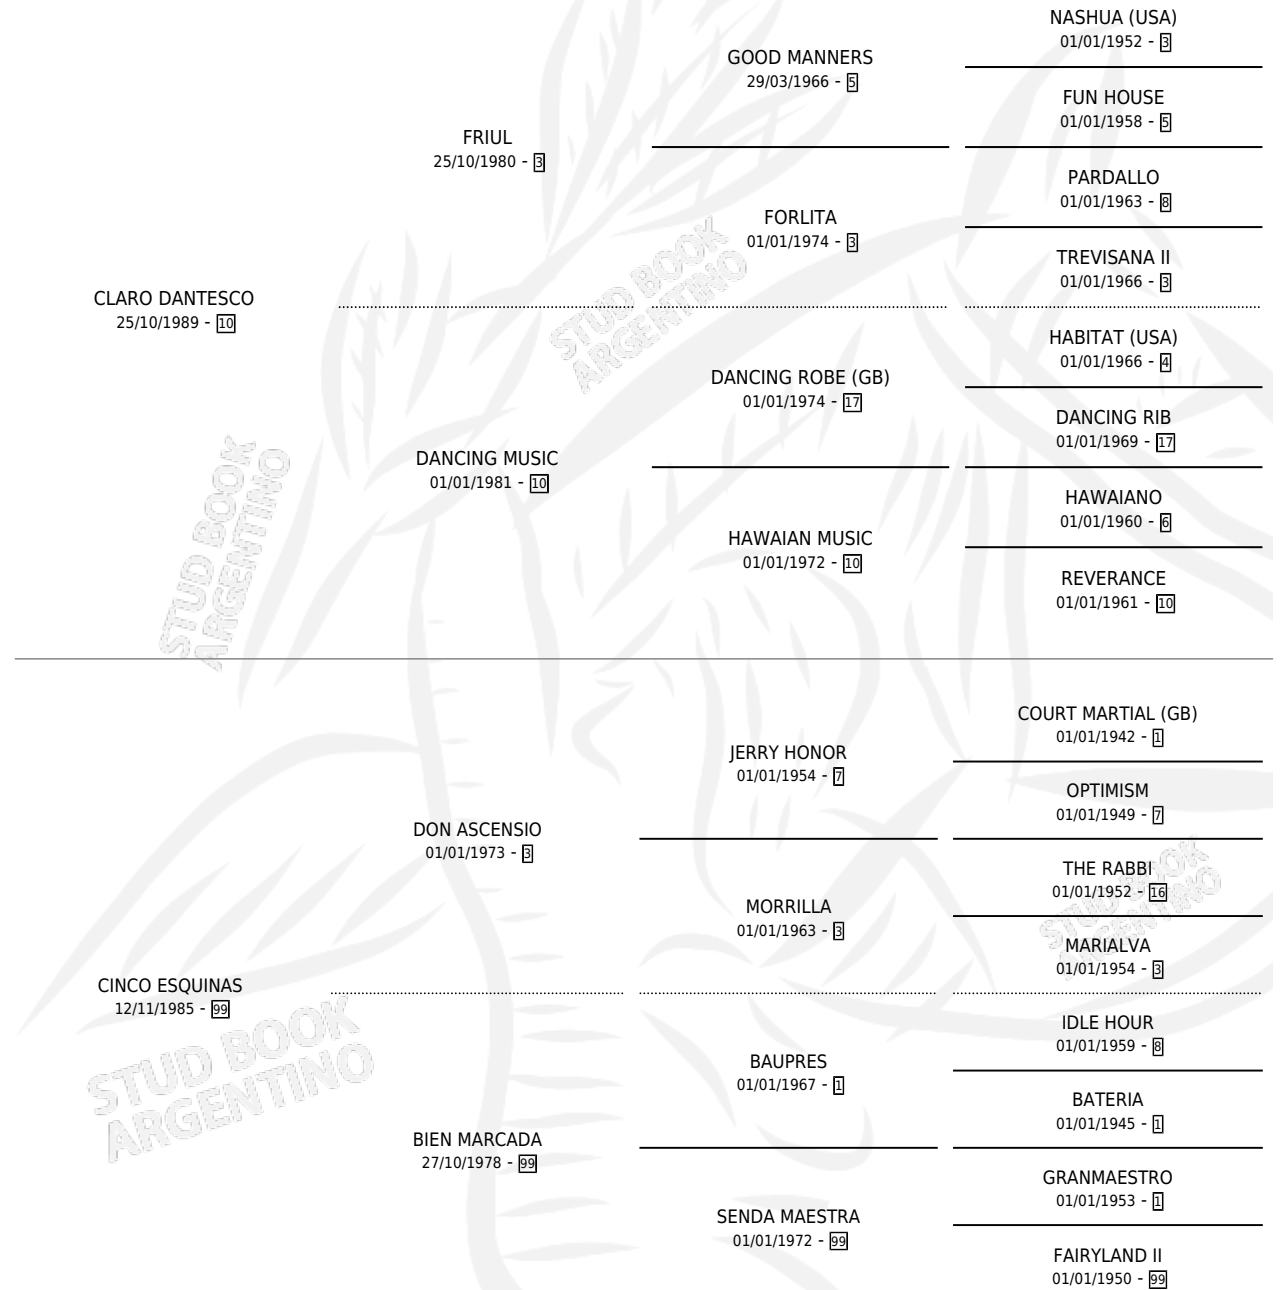

SIL TEMPORAL

por CLARO DANTESCO y CINCO ESQUINAS por DON ASCENSIO

Argentina · Macho · Alazan · SP · 26/08/1996
Familia 99 · Volumen 36

ESTADO

TIPIFICACIÓN SANGUÍNEA	✓
TIPIFICACIÓN POR ADN	X
PASAPORTE	X
IDENTIFICACIÓN POR MICROCHIP	X
REPRODUCTOR	X

Lugar de nacimiento: Silvicruz
Criador: Sin dato

PEDIGREE