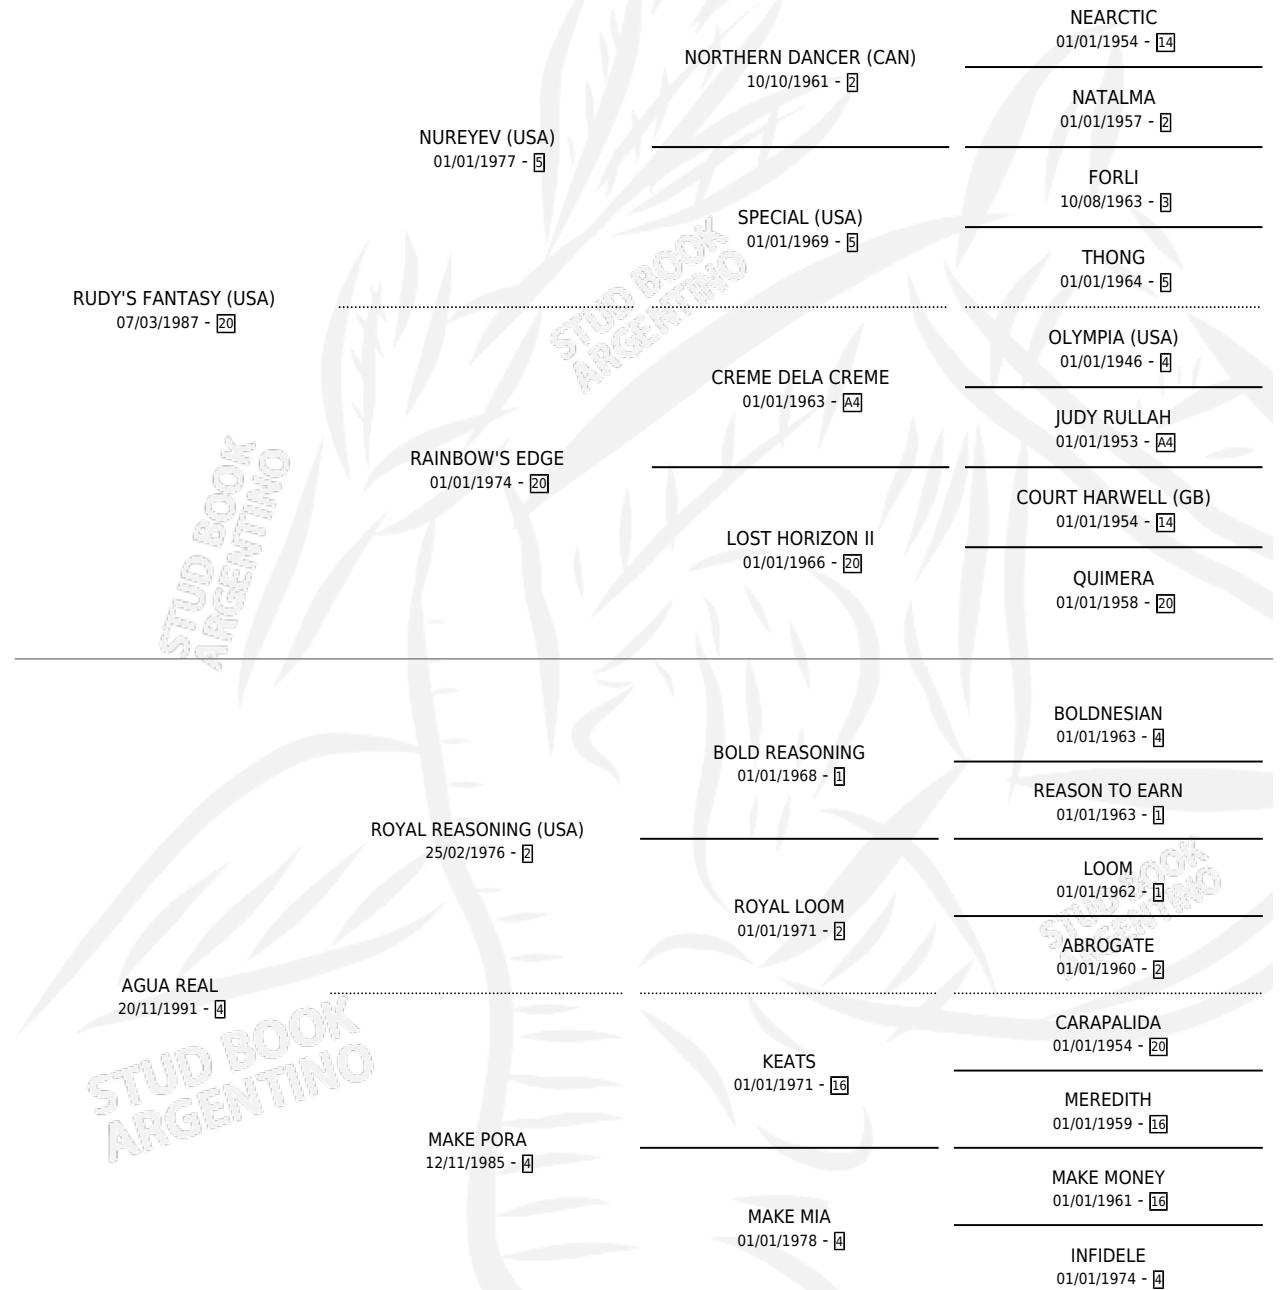

ARMS RACE

por RUDY'S FANTASY (USA) y AGUA REAL por ROYAL REASONING (USA)

Argentina · Hembra · Zaino Colorado · SP · 17/08/1996
Familia 4-b · Volumen 36

ESTADO

TIPIFICACIÓN SANGUÍNEA	✓
TIPIFICACIÓN POR ADN	X
PASAPORTE	X
IDENTIFICACIÓN POR MICROCHIP	X
REPRODUCTOR	✓

Lugar de nacimiento: Orilla Del Monte

Criador: Orilla Del Monte

PEDIGREE