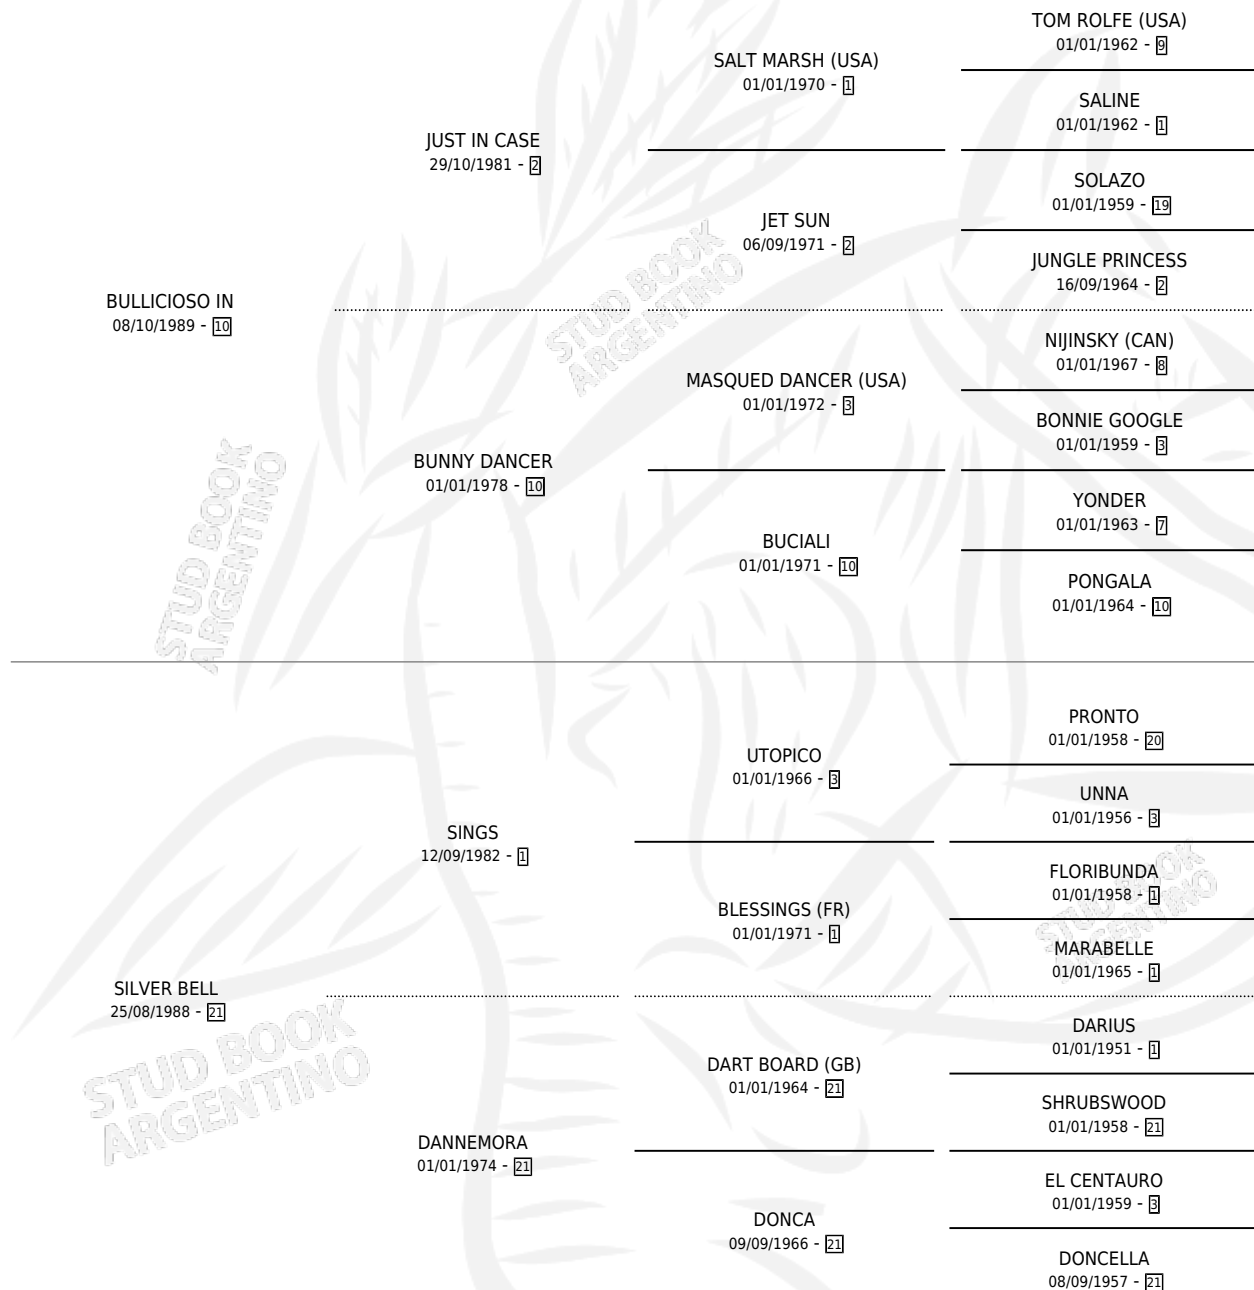

LA MANO HACHADA

por **BULLICIOSO IN** y **SILVER BELL** por **SINGS**

Argentina · Hembra · Alazan · SP · 07/09/1996
Familia 21 · Volumen 36

ESTADO

TIPIFICACIÓN SANGUÍNEA	✓
TIPIFICACIÓN POR ADN	✓
PASAPORTE	X
IDENTIFICACIÓN POR MICROCHIP	X
REPRODUCTOR	✓

Lugar de nacimiento: El 52
Criador: Yurno Ricardo Oscar

~

HIJOS

	MACHOS	HEMBRAS
1 NACIERON	1	0

SIN ACTUACIONES

PEDIGREE

CAMPAÑA

Solo carreras oficiales de Argentina