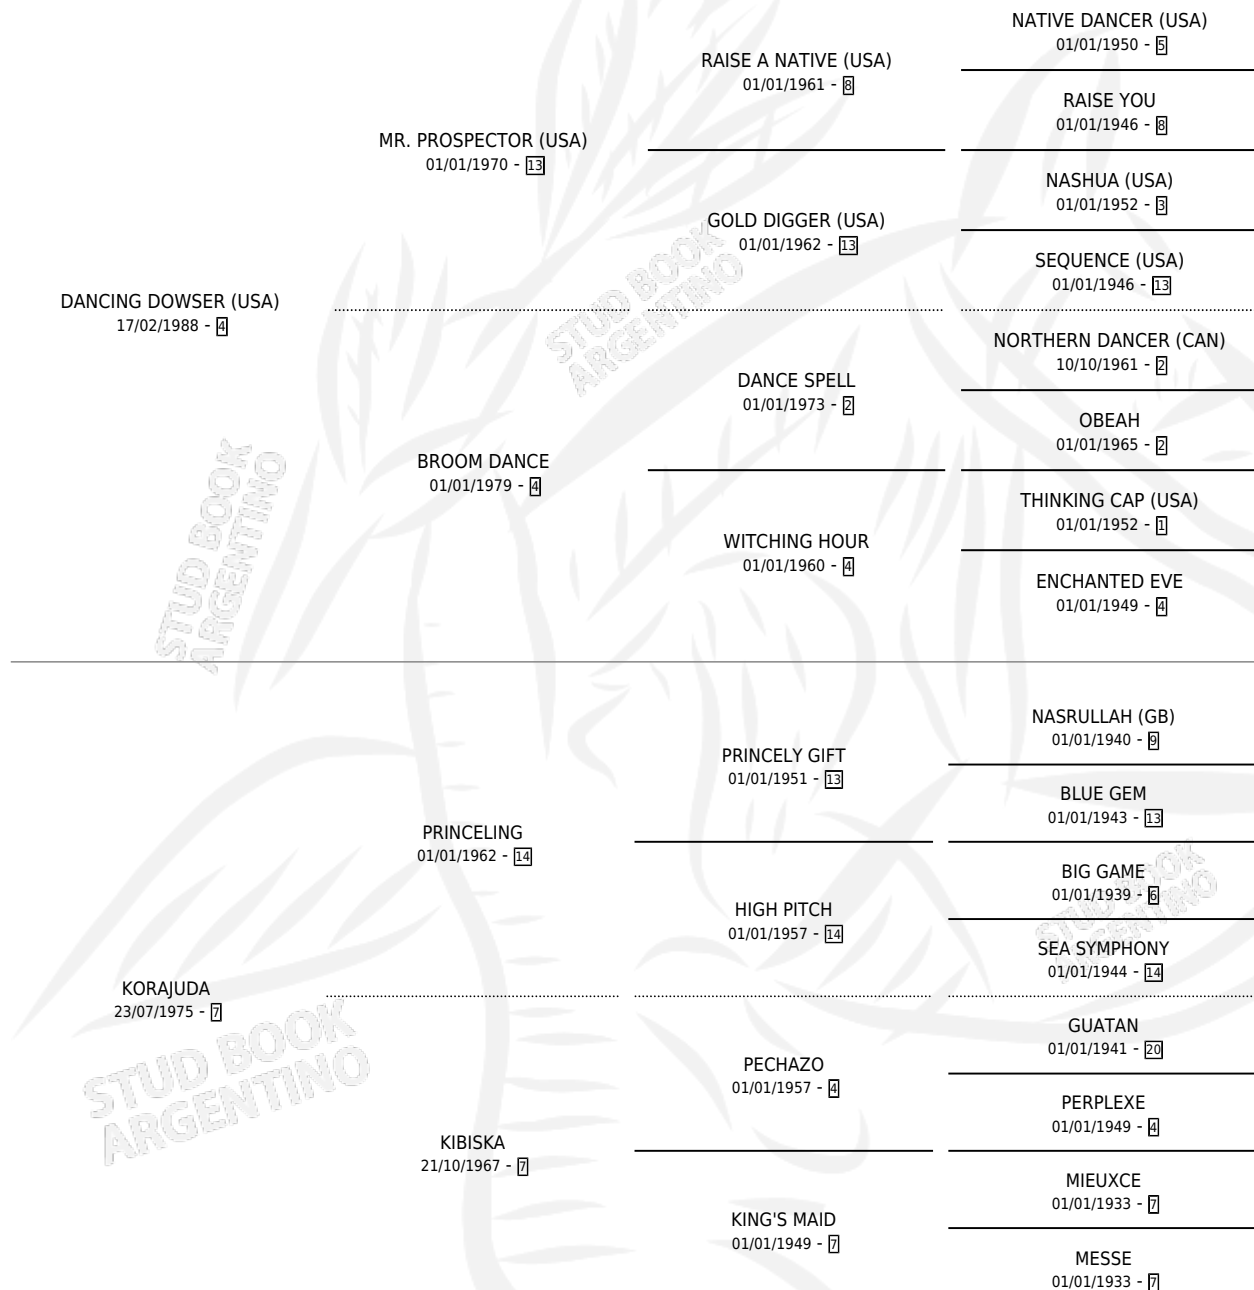

METTLE DOWSER

por **DANCING DOWSER (USA)** y **KORAJUDA** por **PRINCELING**

Argentina · Hembra · Zaino Colorado · SP · 11/08/1996
Familia 7-f · Volumen 36

ESTADO

TIPIFICACIÓN SANGUÍNEA	✓
TIPIFICACIÓN POR ADN	✓
PASAPORTE	X
IDENTIFICACIÓN POR MICROCHIP	X
REPRODUCTOR	✓

Lugar de nacimiento: Los Nogales

Criador: Los Nogales

~

HIJOS

	MACHOS	HEMBRAS
7 NACIERON	0	7
2 CORRIERON	0	2
1 GANARON	0	1

0	0	0
GANADORES CL	GANADORES GR	GANADORES G1

PEDIGREE

S

cimientos 7 / Efectividad 50.00%

PADRILLO	PRODUCTO	CRIADOR	1ER SERVICIO	ÚLTIMO SERVICIO
CASTLE BERRY ROAD (USA)	∅		12/12/2012	12/12/2012
METTLE DOWSER				
CASTLE BERRY ROAD (USA)	METTLE ROAD (H Z, 26/10/2012)	LOS NOGALES	18/11/2011	18/11/2011
CASTLE BERRY ROAD (USA)	∅		23/11/2010	23/11/2010
EXCEPTIONAL RIDE (USA)	JOSEFINA RIDE (H Z, 22/10/2010)	LOS NOGALES	17/11/2009	17/11/2009
EXCEPTIONAL RIDE (USA)	LICOROSA (H Z, 09/09/2009)	LOS NOGALES	21/09/2008	24/09/2008
STORMY FORECAST (USA)	SOFIA CAST (H Z, 24/08/2008)	LOS NOGALES	10/09/2007	10/09/2007
STORMY FORECAST (USA)	∅		14/08/2006	09/09/2006
STORMY FORECAST (USA)	∅		09/10/2005	09/10/2005
STORMY FORECAST (USA)	METTLE CAST (H Z, 01/09/2005)	LOS NOGALES	13/08/2004	21/09/2004
STORMY FORECAST (USA)	∅		13/09/2003	05/11/2003
STORMY FORECAST (USA)	∅		07/10/2002	07/10/2002
PALE HALO (USA)	PALE POKE (H Z, 05/09/2002)	LOS NOGALES	11/09/2001	21/09/2001
DOOM (USA)	∅		13/10/2000	16/10/2000
DOOM (USA)	FUGA KORAJUDA (H ZC, 02/10/2000) •MURIÓ EL 23/10/2002•	LOS NOGALES	15/10/1999	30/10/1999