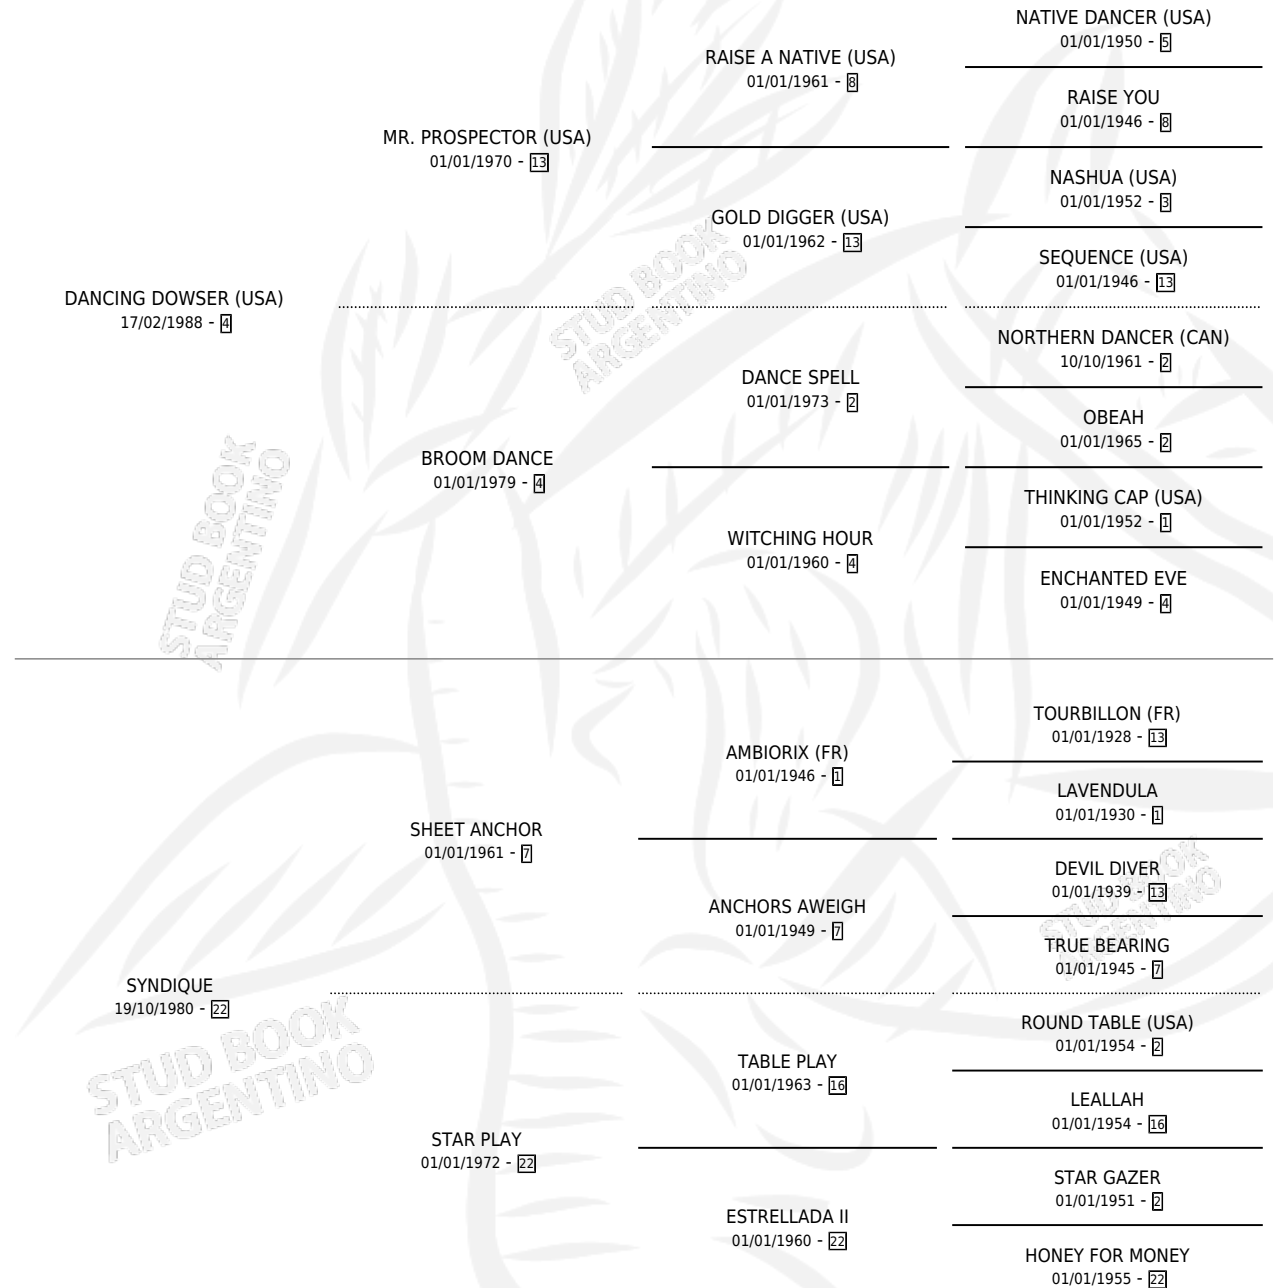

IVUNCHE

por **DANCING DOWSER (USA)** y **SYNDIQUE** por **SHEET ANCHOR**

Argentina · Macho · Zaino Doradillo · SP · 24/08/1996
Familia 22-a · Volumen 36

ESTADO

TIPIFICACIÓN SANGUÍNEA	✓
TIPIFICACIÓN POR ADN	X
PASAPORTE	X
IDENTIFICACIÓN POR MICROCHIP	X
REPRODUCTOR	X

Lugar de nacimiento: Los Nogales

Criador: Los Nogales

PEDIGREE

IVUNCHE

Datos oficiales del Stud Book Argentino

Documento generado el 02/05/2026

studbook.org.ar