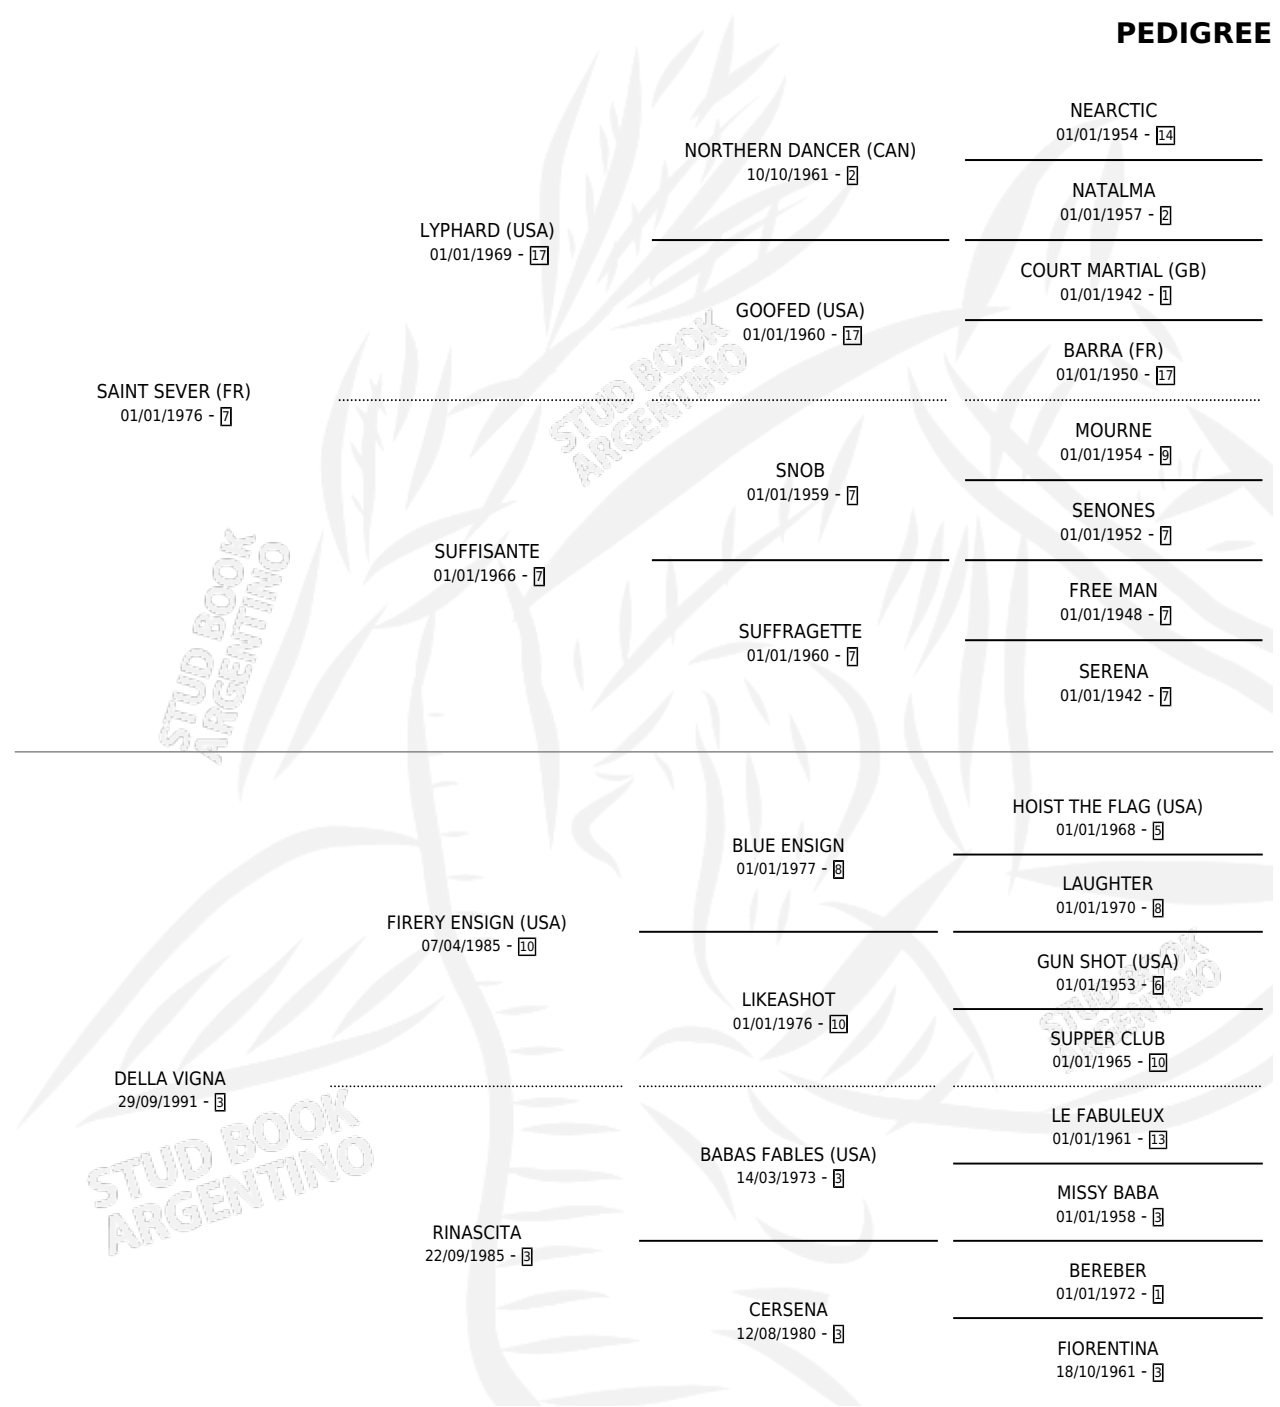

JORDANERA

por SAINT SEVER (FR) y DELLA VIGNA por FIRERY
ENSIGN (USA)

Argentina · Hembra · Zaino Doradillo · SP · 17/08/1996
Familia 3-b · Volumen 36

ESTADO

TIPIFICACIÓN SANGUÍNEA	✓
TIPIFICACIÓN POR ADN	✓
PASAPORTE	X
IDENTIFICACIÓN POR MICROCHIP	X
REPRODUCTOR	✓

Lugar de nacimiento: El Trompo

Criador: Sin dato

~

HIJOS

	MACHOS	HEMBRAS
2 NACIERON	1	1
2 CORRIERON	1	1

SIN ACTUACIONES

PEDIGREE

CAMPAÑA

Solo carreras oficiales de Argentina

POR EDAD

EDAD	CC	1°	2°	3°	4°	5°	NP	CLC	CLG	CLCG1	CLGG1	IMPORTE	GANANCIA / CC
4 AÑOS	1	0	0	0	0	0	1	0	0	0	0	\$0	\$0
5 AÑOS	5	1	0	1	0	1	2	0	0	0	0	\$2,886	\$577
TOTALES	6	1	0	1	0	1	3	0	0	0	0	\$2,886	\$481
%		16.7%	0.0%	16.7%	0.0%	16.7%	50.0%	0.0%	0.0%	0.0%	0.0%		