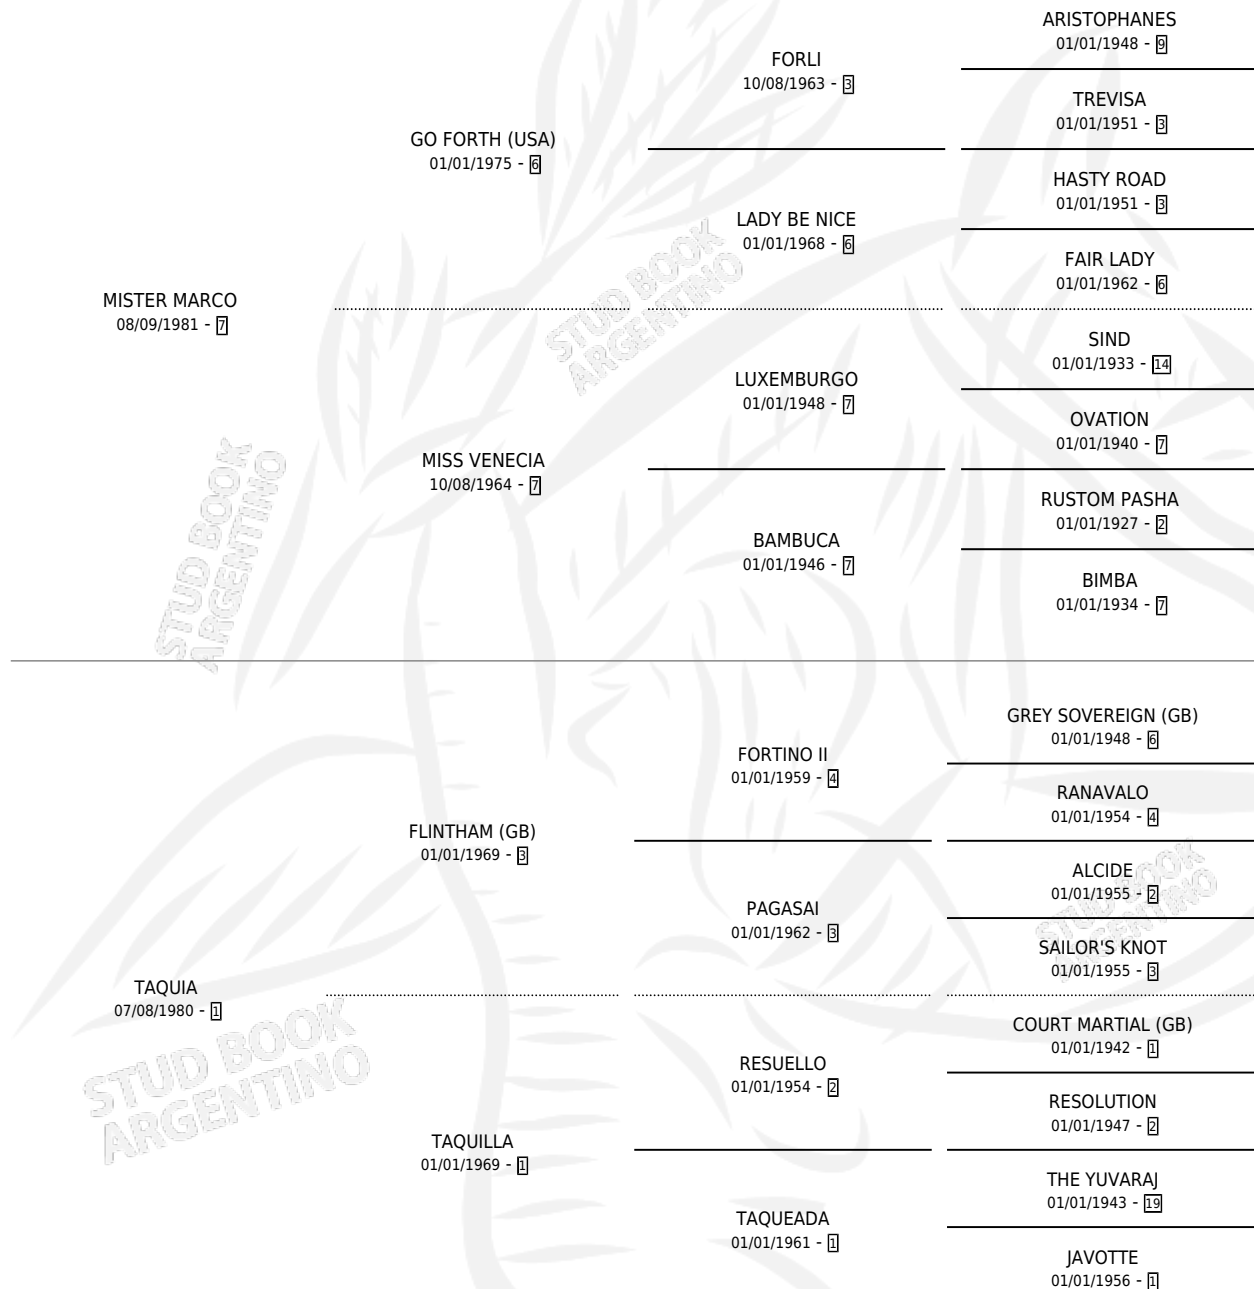

MISS TAQUI

por MISTER MARCO y TAQUIA por FLINTHAM (GB)

Argentina · Hembra · Zaino Doradillo · SP · 05/08/1996
Familia 1-d · Volumen 36

ESTADO

TIPIFICACIÓN SANGUÍNEA	✓
TIPIFICACIÓN POR ADN	✓
PASAPORTE	X
IDENTIFICACIÓN POR MICROCHIP	X
REPRODUCTOR	✓

Lugar de nacimiento: Campo particular

Criador: Sin dato

~

HIJOS

	MACHOS	HEMBRAS
2 NACIERON	0	2
1 CORRIERON	0	1

SIN ACTUACIONES

PEDIGREE

CAMPAÑA

Solo carreras oficiales de Argentina

POR EDAD

EDAD	CC	1°	2°	3°	4°	5°	NP	CLC	CLG	CLCG1	CLGG1	IMPORTE	GANANCIA / CC
5 AÑOS	11	1	1	2	1	1	5	0	0	0	0	\$3,698	\$336
TOTALES	11	1	1	2	1	1	5	0	0	0	0	\$3,698	\$336
%		9.1%	9.1%	18.2%	9.1%	9.1%	45.5%	0.0%	0.0%	0.0%	0.0%		