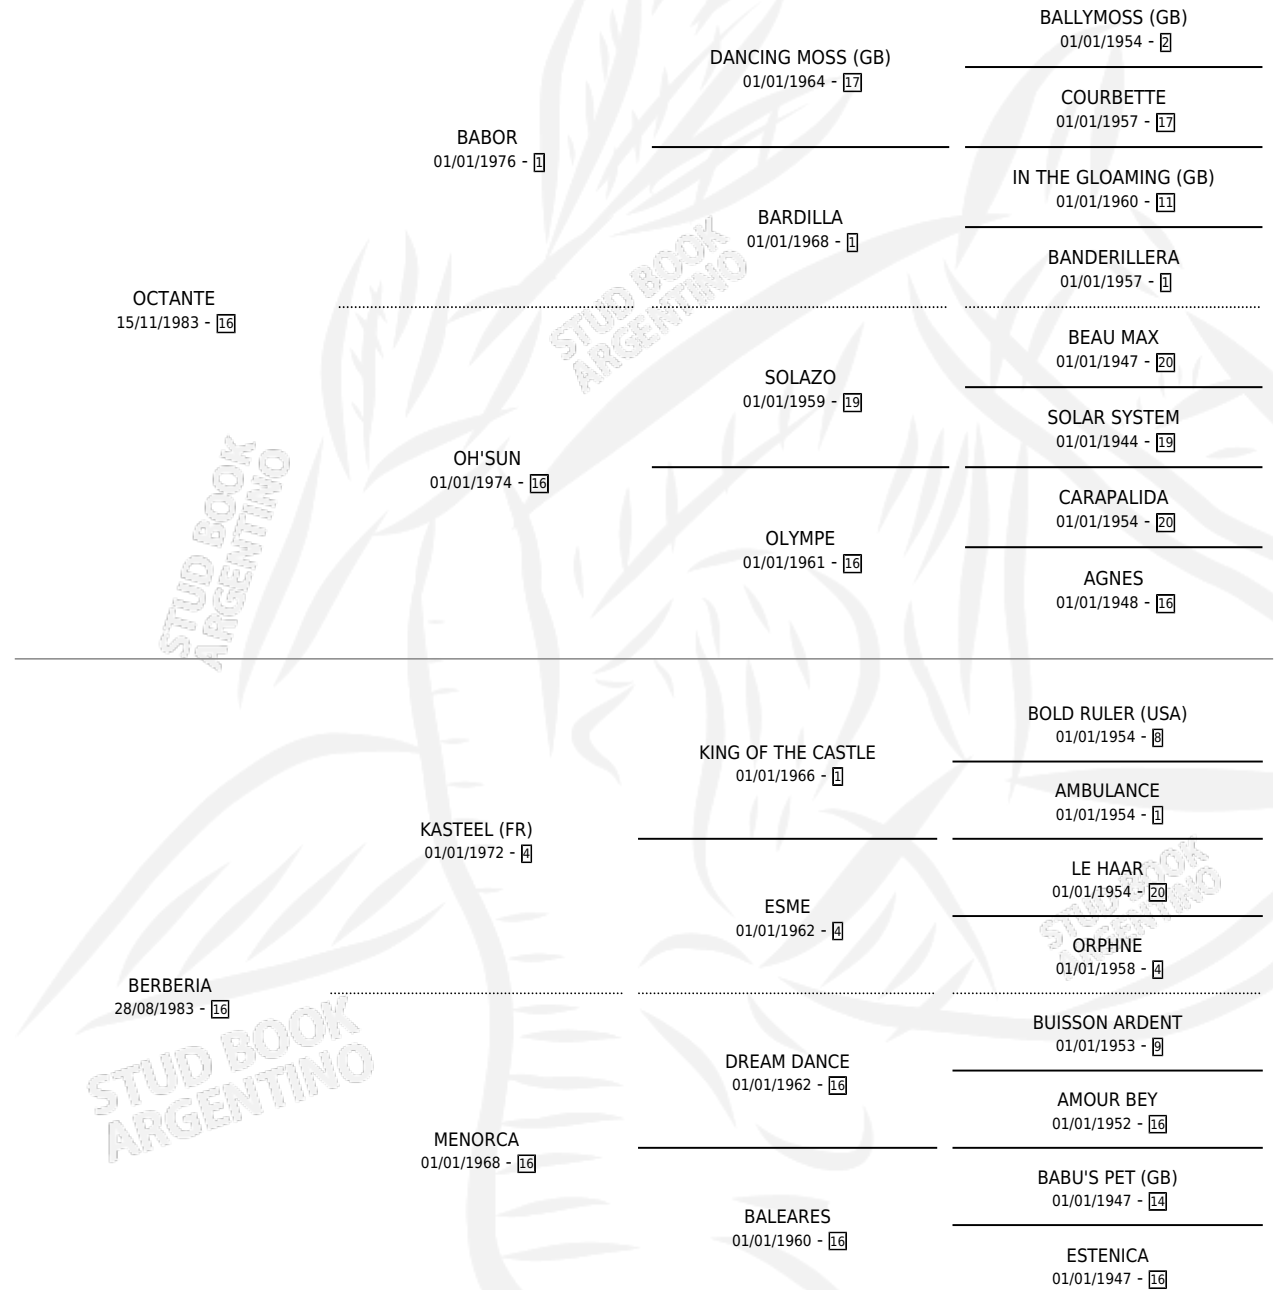

EL CELTICO

por OCTANTE y BERBERIA por KASTEEL (FR)

Argentina · Macho · Zaino Colorado · SP · 25/08/1996
Familia 16-d · Volumen 36

ESTADO

TIPIFICACIÓN SANGUÍNEA	✓
TIPIFICACIÓN POR ADN	X
PASAPORTE	X
IDENTIFICACIÓN POR MICROCHIP	X
REPRODUCTOR	X

Lugar de nacimiento: El Paraiso

Criador: El Paraiso

PEDIGREE

CAMPAÑA

Solo carreras oficiales de Argentina

POR EDAD

EDAD	CC	1°	2°	3°	4°	5°	NP	CLC	CLG	CLCG1	CLGG1	IMPORTE	GANANCIA / CC
5 AÑOS	2	0	0	1	0	0	1	0	0	0	0	\$286	\$143
TOTALES	2	0	0	1	0	0	1	0	0	0	0	\$286	\$143
%		0.0%	0.0%	50.0%	0.0%	0.0%	50.0%	0.0%	0.0%	0.0%	0.0%		