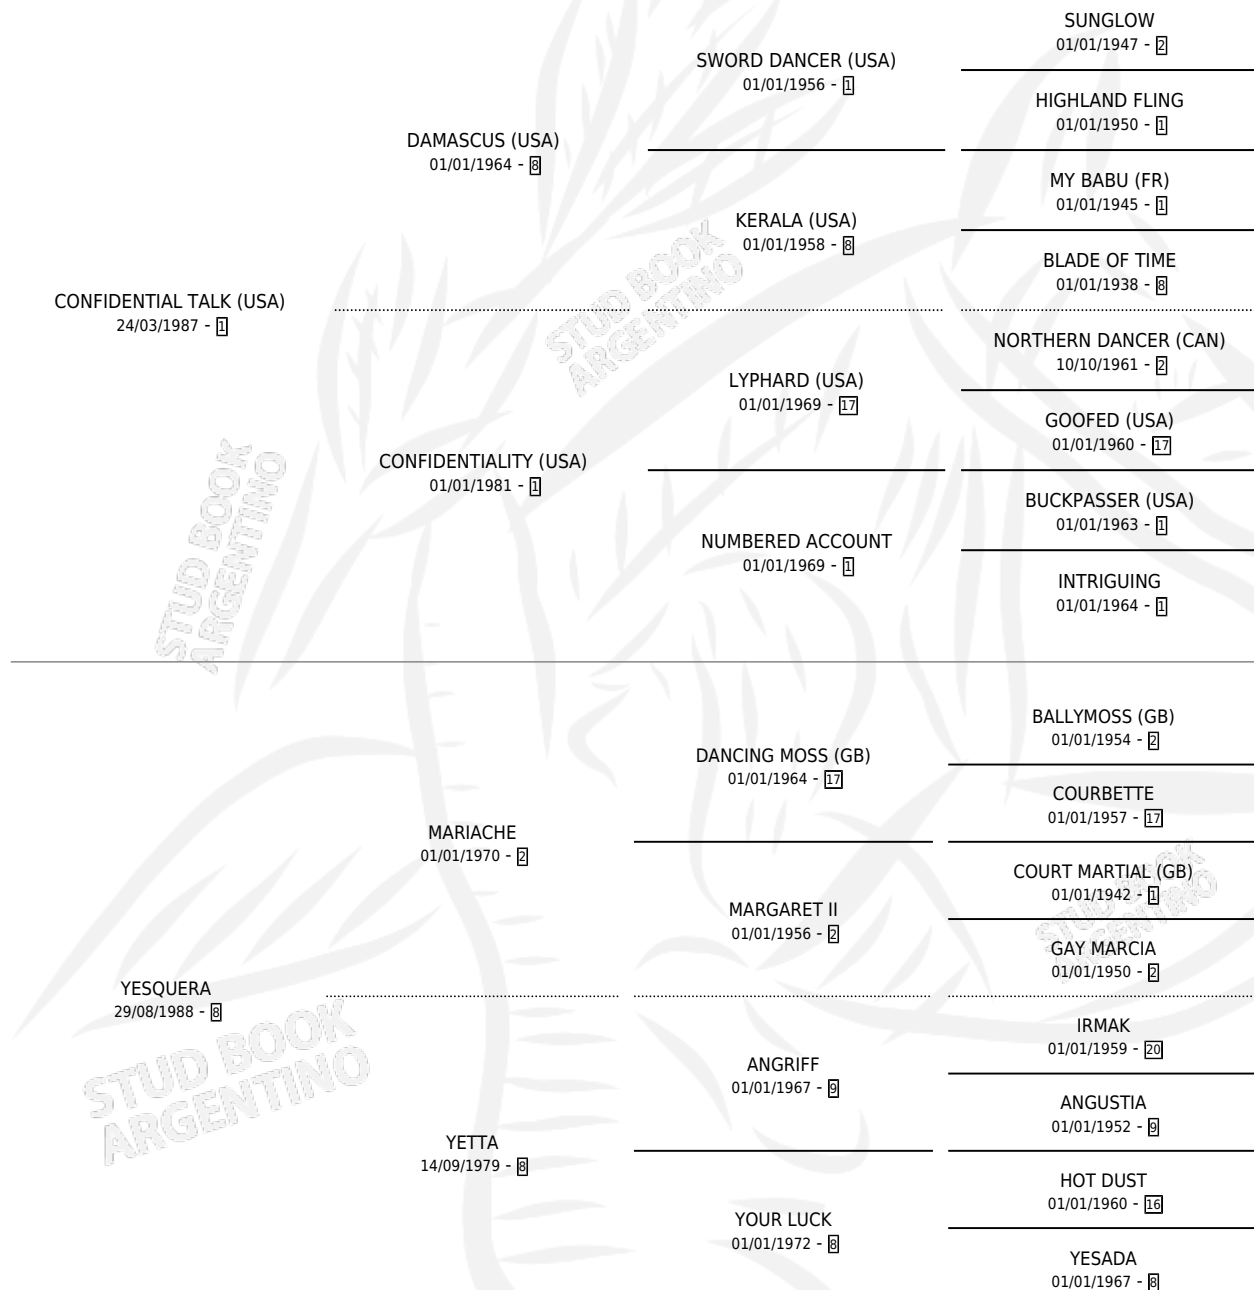

ADONELLA

por **CONFIDENTIAL TALK (USA)** y **YESQUERA** por **MARIACHE**

Argentina · Hembra · Alazan · SP · 07/09/1996
Familia 8-j · Volumen 36

ESTADO

TIPIFICACIÓN SANGUÍNEA	✓
TIPIFICACIÓN POR ADN	✓
PASAPORTE	X
IDENTIFICACIÓN POR MICROCHIP	X
REPRODUCTOR	✓

Lugar de nacimiento: Alto Grande
Criador: Sin dato

~

HIJOS

	MACHOS	HEMBRAS
8 NACIERON	6	2
5 CORRIERON	4	1
3 GANARON	3	0
0 GANADORES CL	0 GANADORES GR	0 GANADORES G1

PEDIGREE

CAMPAÑA

Solo carreras oficiales de Argentina

SERVICIOS

Servicios **11** / Nacimientos **8** / Efectividad **72.73%**

PADRILLO	PRODUCTO	CRIADOR	1ER SERVICIO	ÚLTIMO SERVICIO
SAALB (USA)	∅		14/11/2011	18/11/2011
SKAGWAY (USA)	SKY STARS (H A, 30/09/2011)	LA TANA DEL LUPO	20/10/2010	20/10/2010
SKAGWAY (USA)	SKY TO EARN (M Z, 24/09/2010) •MURIÓ EL 20/12/2016•	LA TANA DEL LUPO	14/10/2009	14/10/2009
SLEW GIN FIZZ (USA)	∅		03/11/2008	14/12/2008
BAHIANO	A DONDE VAYAS (M Z, 13/10/2008)	EL EDEN	03/11/2007	05/11/2007
BAHIANO	SEÑOR TOCAYO (M T, 29/10/2007)	EL EDEN	06/11/2006	08/11/2006
ORSAY	SOYORSAY (M A, 17/09/2006)	EL EDEN	03/10/2005	07/10/2005
PAINTER	ES PATAGONICO (M A, 18/09/2005)	EL EDEN	20/09/2004	20/09/2004
SHY TOM (USA)	SHY SUREÑO (M A, 17/08/2004)	EL EDEN	10/09/2003	10/09/2003
ARTURO P (USA)	LA CHIEF (H ZD, 09/08/2003)	SIN DATO	16/08/2002	16/08/2002
SEKARI (GB)	∅		10/11/2001	10/11/2001