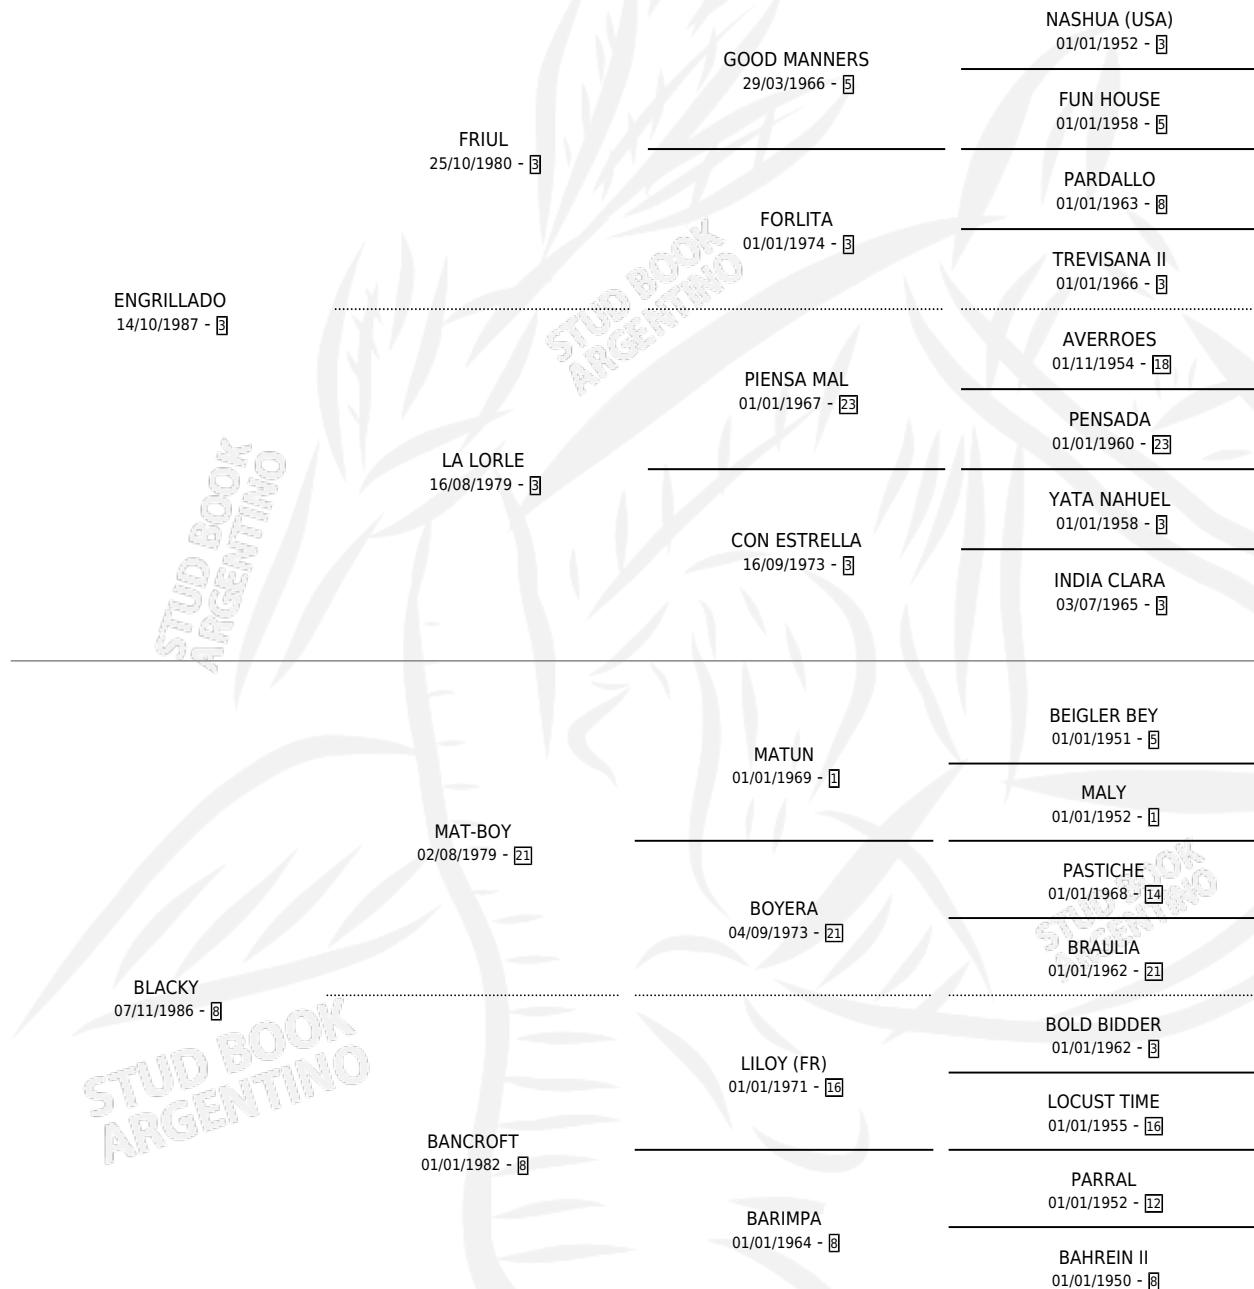

Lugar de nacimiento: Don Santiago

Criador: Don Santiago

~

HIJOS

	MACHOS	HEMBRAS
1 NACIERON	0	1
SIN ACTUACIONES		

PEDIGREE

CAMPAÑA

Solo carreras oficiales de Argentina