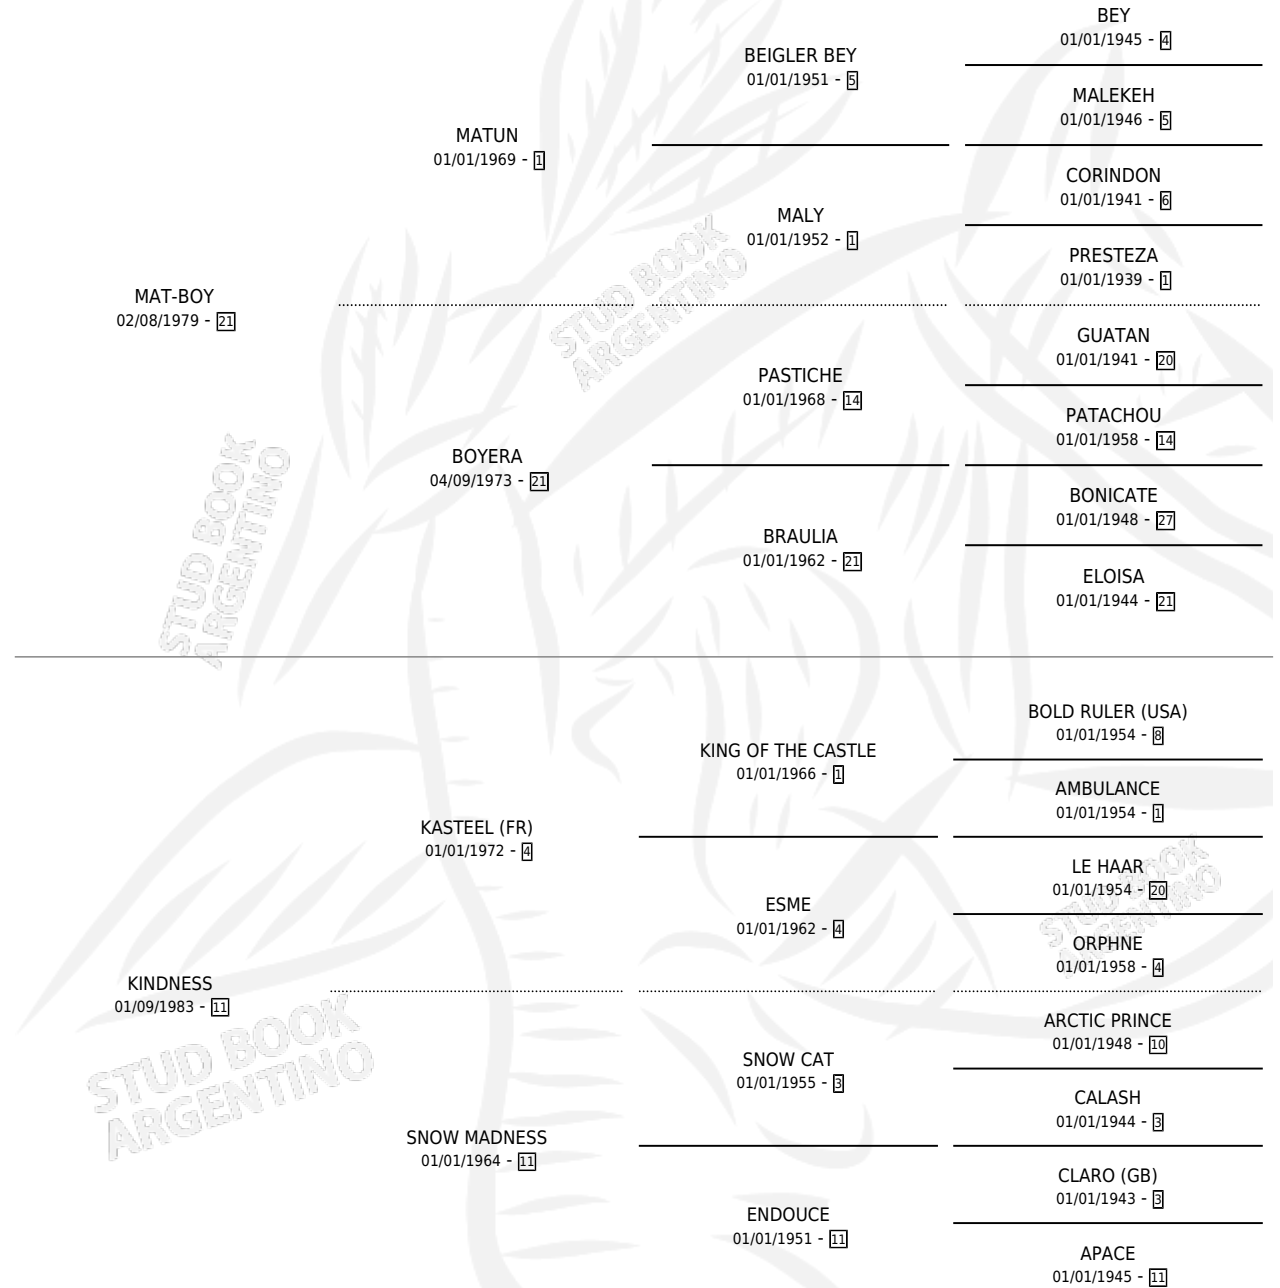

KIND BOY

por MAT-BOY y KINDNESS por KASTEEL (FR)

Argentina · Macho · Alazan · SP · 03/09/1996
Familia 11-c · Volumen 36

ESTADO

TIPIFICACIÓN SANGUÍNEA	✓
TIPIFICACIÓN POR ADN	X
PASAPORTE	X
IDENTIFICACIÓN POR MICROCHIP	X
REPRODUCTOR	X

Lugar de nacimiento: Don Santiago

Criador: Don Santiago

PEDIGREE