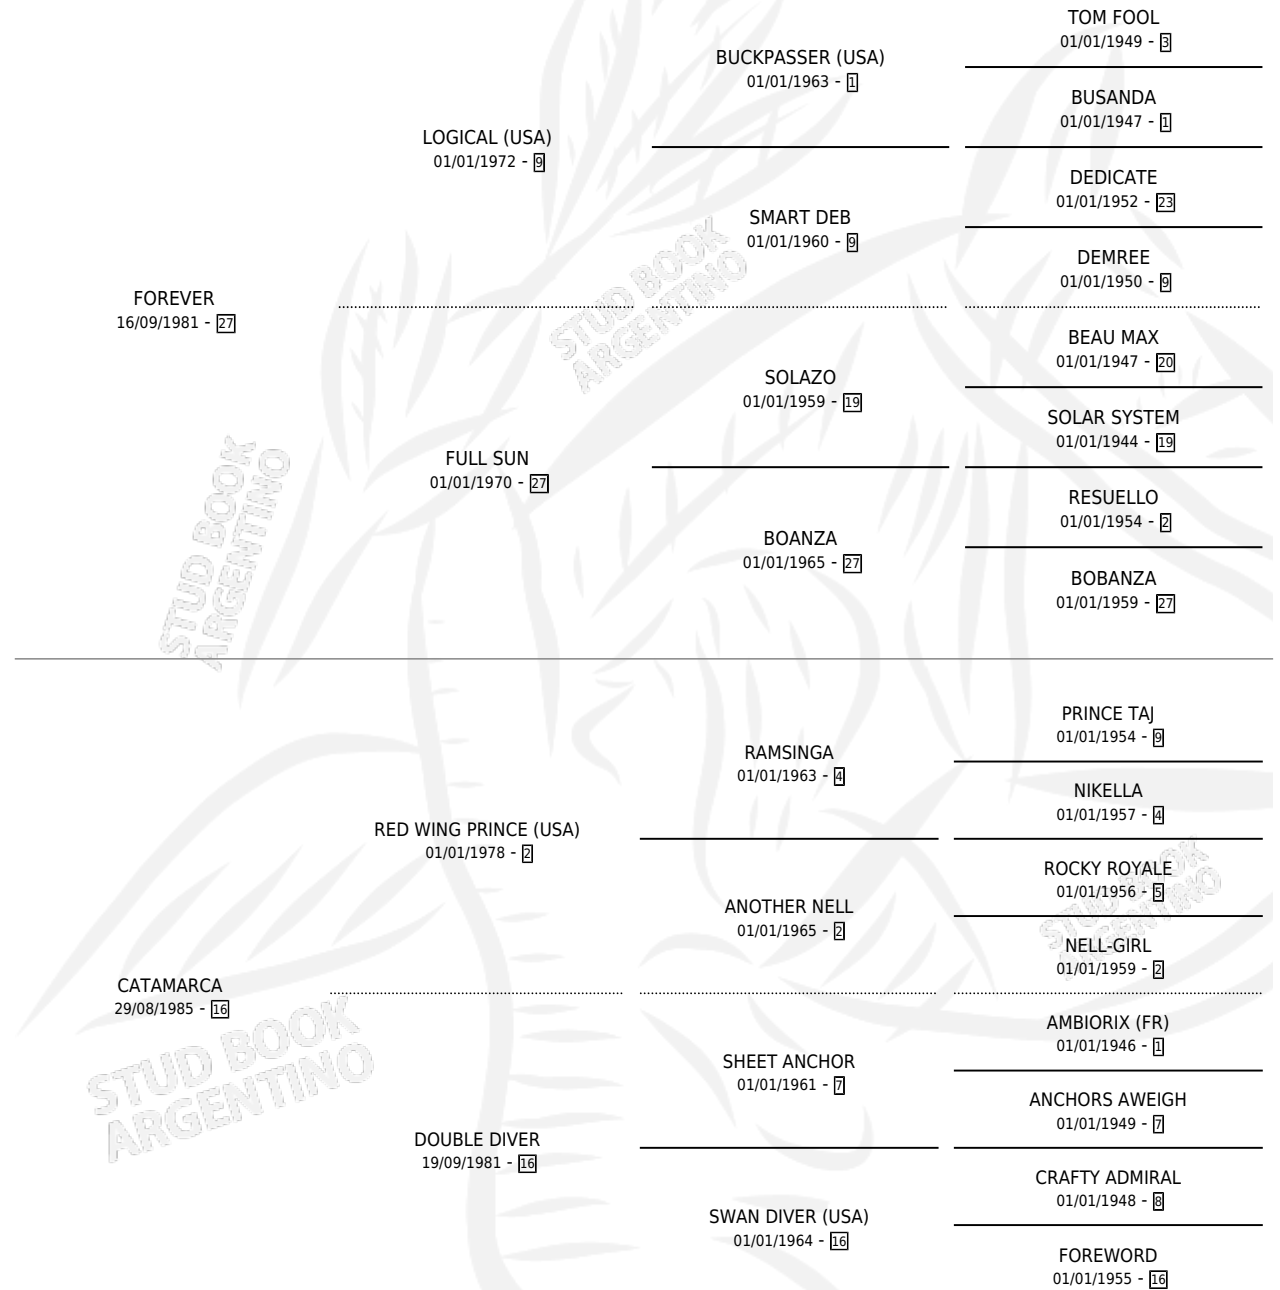

FOR ELSIE

por **FOREVER** y **CATAMARCA** por **RED WING PRINCE**
(USA)

Argentina · Hembra · Zaino Doradillo · SP · 06/09/1996
Familia 16-h · Volumen 36

ESTADO

TIPIFICACIÓN SANGUÍNEA	✓
TIPIFICACIÓN POR ADN	X
PASAPORTE	X
IDENTIFICACIÓN POR MICROCHIP	X
REPRODUCTOR	X

Lugar de nacimiento: La Blanca
Criador: Stieben Hector Edgardo

PEDIGREE

FOR ELSIE

Datos oficiales del Stud Book Argentino

Documento generado el 09/05/2026

studbook.org.ar